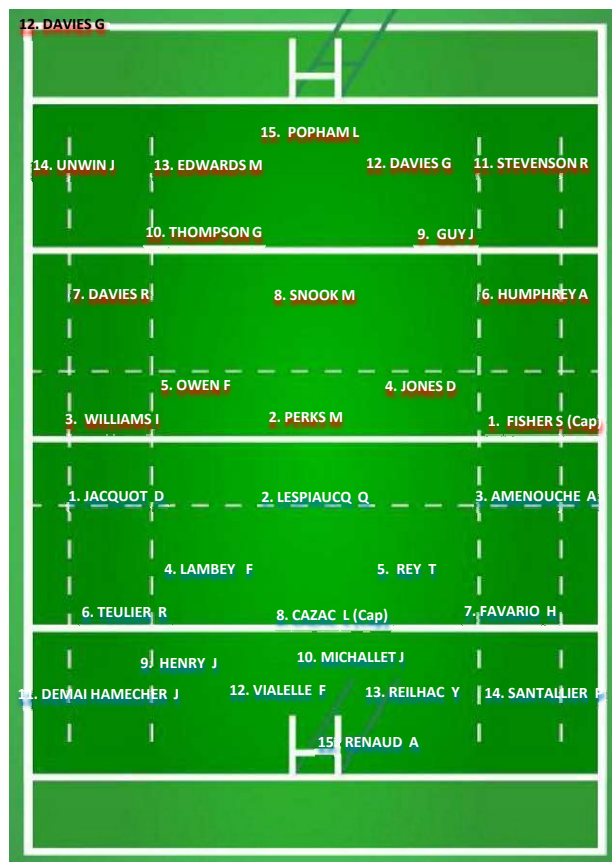

FRANCE U VS WALLES STUDENTS
samedi 18 avril 2015

EPERNAY STADE MAURICE CHANDON - EPERNA
18H30

REMPACANTS

16. TOMLINSON J
17. PHILLIPS S
18. MEATYARD T
19. VERLEY R
20. BOWDEN C
21. GEORGE G
22. MAYNARD J
23. EVANS A

STAFF

- Manager
- coach
- coach
- Médecin
- Kinésithérapeute

REMPACANTS

16. CHIES R
17. VIOZELANGE Q
18. VERNET C
19. MUNOZ F
20. PAGES P
21. BAU A
22. ROUSSET L
- 23.

STAFF

- Manager LADOUCE PATRICK
- coach TUBERT JEAN-HENRI
- coach FROMENT PATRICE
- Médecin POULAIN Joël
- Kinésithérapeute MARMUSE Maxime

ARBITRES

- Emanuele TOMO (FIR)
- JT1 : Rémy CHARLEROY (FFR)
- JT2 : Alexandre BOISSAY (FFR)
- N° 4 : Louis RAGOUCY (FFR)
- Superviseur : à désigner