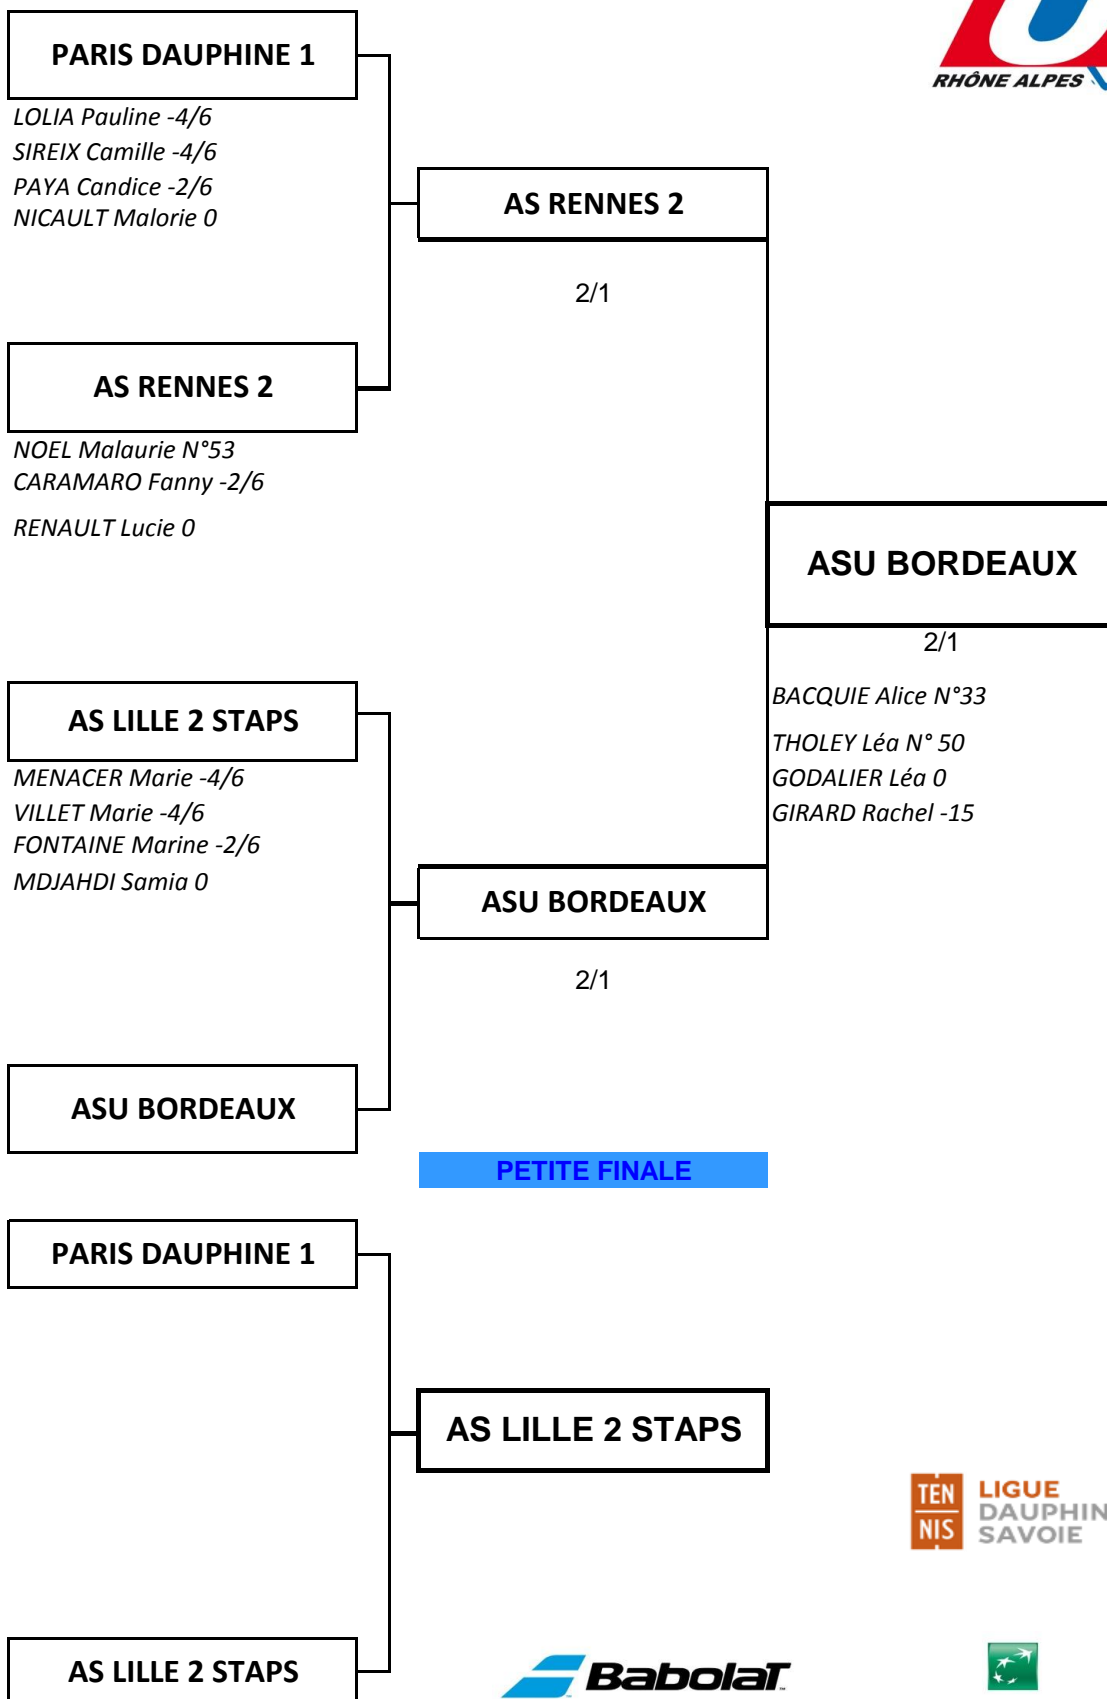

**CHAMPIONNAT DE FRANCE UNIVERSITAIRE DE TENNIS ECOLES - TROPHEE BNP PARIBAS
TABLEAU FEMININ**

**CHAMPIONNAT DE FRANCE UNIVERSITAIRE DE TENNIS ECOLES - TROPHÉE BNP PARIBAS
TABLEAU MASCULIN**

ASU BORDEAUX

FATAR Anas -15
PONTICO Hugo -4/6
GERVAL Grègoire -4/6
ACROYD Tom 0
LANCESSEUR Victory 4/6

AS LILLE 2 STAPS

3/0

AS LILLE 2 STAPS

OBRY Julien N° 52
OLIVIER Maxence -4/6
PERRIN Hugo 1/6
OLIVIER Adrien 2/6

ASU GRENOBLE