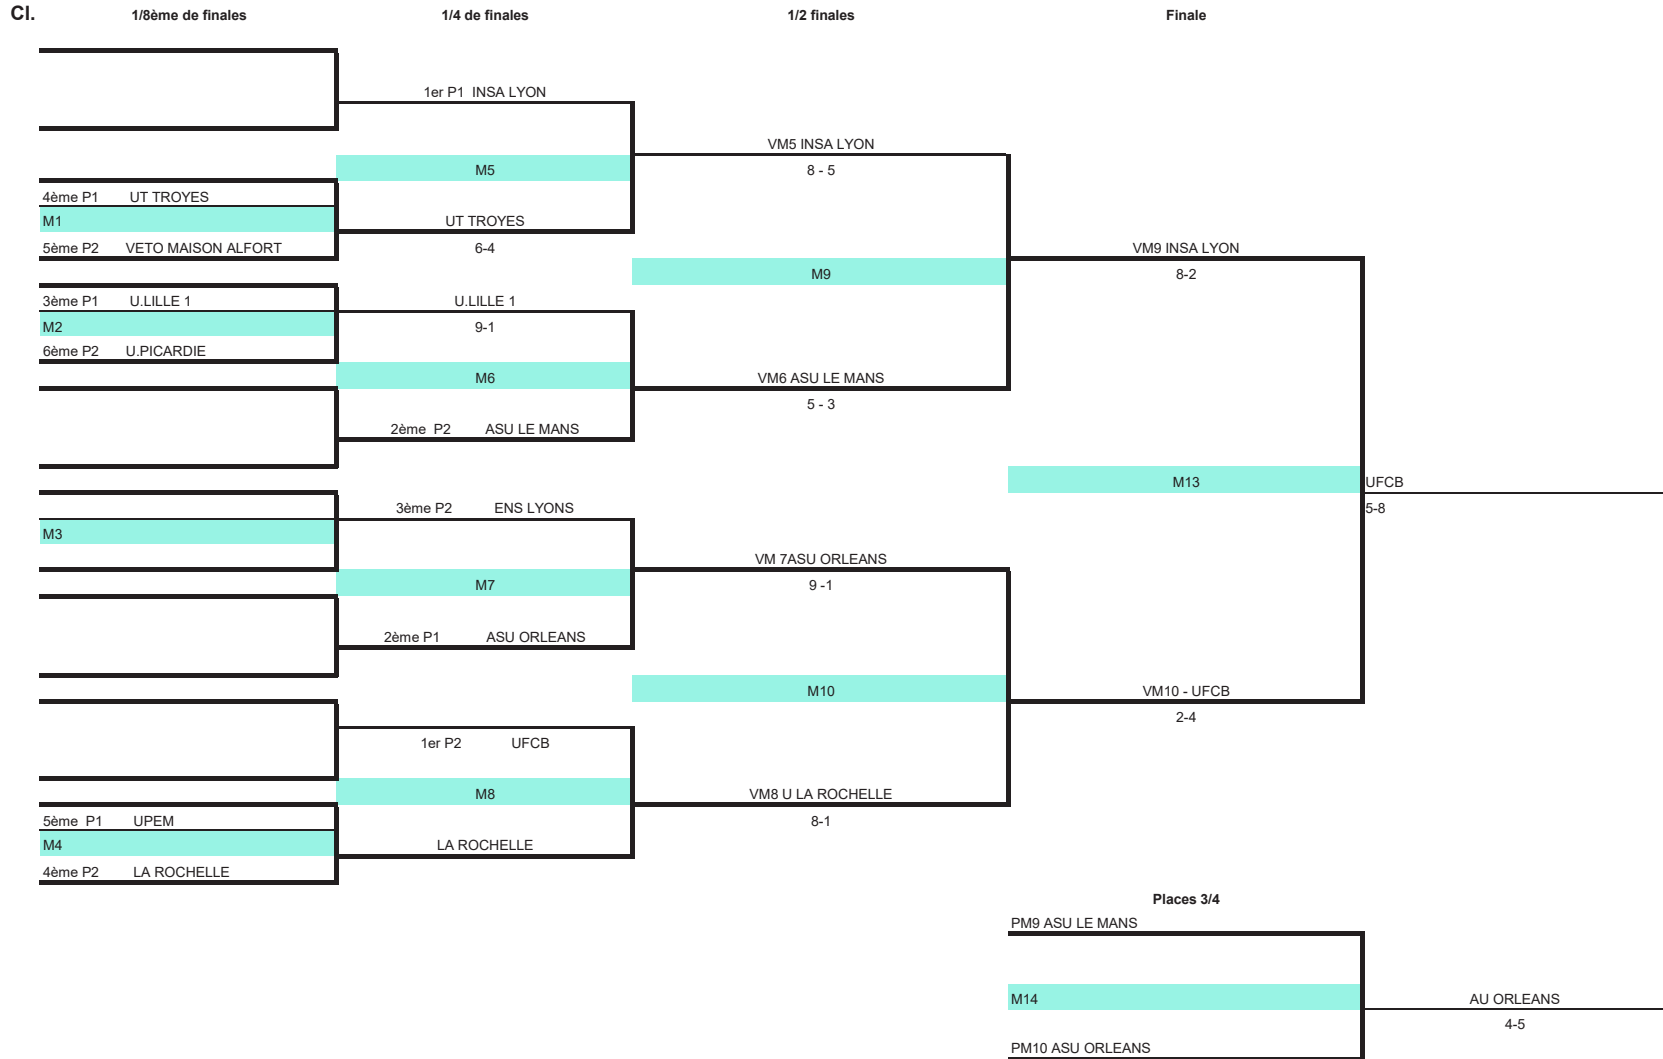

Principal 1/16 - OPEN

Cl. OPEN

1	UFCB
2	INSA LYON
3	ASU ORLEANS
4	ASU LE MANS
5	LA ROCHELLE
6	UT TROYES
7	U.LILLE 1
8	ENS LYON
9	UPEM
10	U.PICARDIE
11	VETO MAISON ALFORT

Cl. MIXTE

1	INP GRENOBLE
2	U.PICARDIE
3	UT COMPIEGNE
4	U.RENNES 1
5	U.DJION
6	VETO MAISON ALFORT
7	PURPAN TOULOUSE

Places 9/11

Résultats des matchs

CHAMPIONNAT

MIXTE

HERBE

Matchs

Total

Classement

1er 2ème 3ème 4ème 5ème 6ème

VETO MAISON ALFORT

1 1 1 1 1 3

8

6ème

U RENNES 1

3 1 3 3 3 1

14

4ème

U DIJON

3 1 1 1 1 3

10

5ème

Points gagnés en cas de :

victoire	3
match nul	2
défaite	1