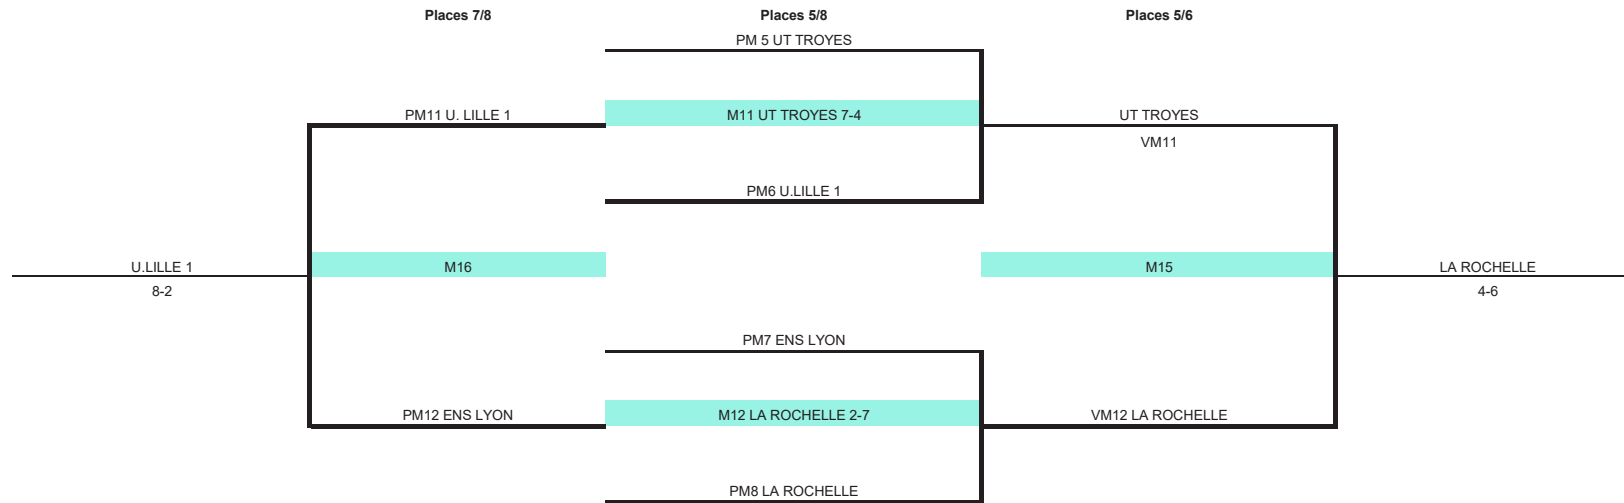

Principal 1/16 - OPEN

Cl. OPEN

1	UFCB
2	INSA LYON
3	ASU ORLEANS
4	ASU LE MANS
5	LA ROCHELLE
6	UT TROYES
7	U.LILLE 1
8	ENS LYON
9	UPEM
10	U.PICARDIE
11	VETO MAISON ALFORT

Cl. MIXTE

1	INP GRENOBLE
2	U.PICARDIE
3	UT COMPIEGNE
4	U.RENNES 1
5	U.DJION
6	VETO MAISON ALFORT
7	PURPAN TOULOUSE

Places 9/11

Résultats des matchs

CHAMPIONNAT

MIXTE

HERBE

Matchs

Total

Classement