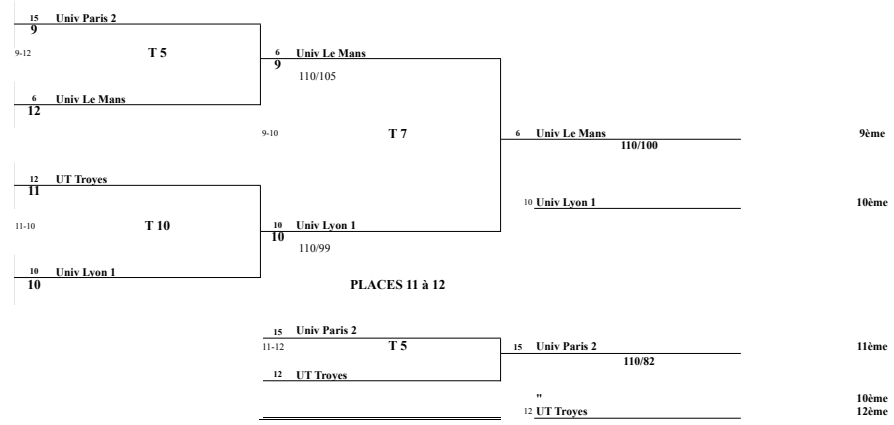

16H00	17H30
PLACES 5 à 8	PLACES 5 à 6

SAISON 2017 / 2018

TABLEAU PRINCIPAL

mercredi 23 mai 18
Championnat de France FFSU
Championnat par Equipes

14H30 PLACES 9 à 16	14H30 PLACES 9 à 12	16H00 PLACES 9 à 12
-------------------------------	-------------------------------	-------------------------------

PLACES 3 à 4

4 3 Univ Paris Dauphine (PARIS -) 110/107 vs. 3 4 T 9 vs. 3 Univ Paris Dauphine (PARIS -) 110/107

3 7 INSA Lyon (LYON -) vs. 7 INSA Lyon (LYON -)

1er, 2ème, 3ème, 4ème

14H15 1/4ème de Finale 16H00 1/2 finale 17H30 Finale