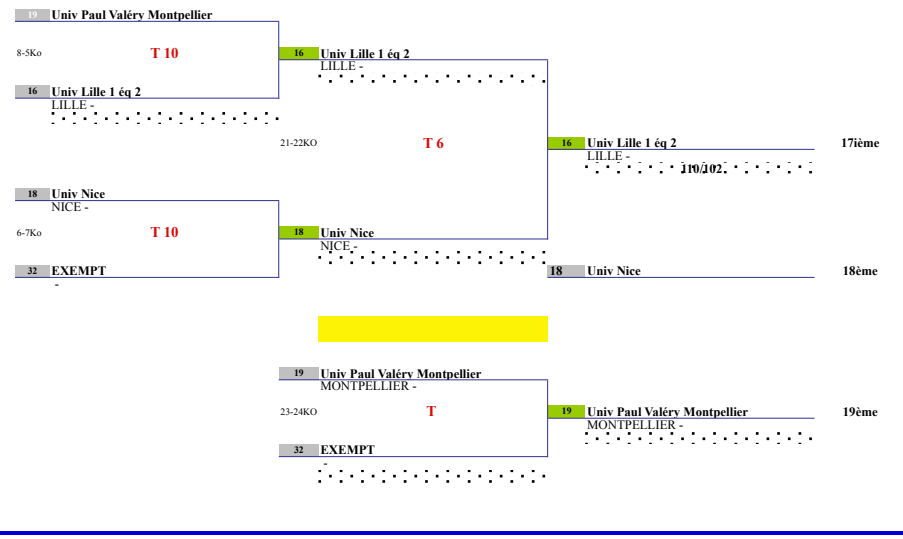

16H00	17H30
PLACES 5 à 8	PLACES 5 à 6

SAISON 2017 / 2018

TABLEAU PRINCIPAL

mercredi 23 mai 18
Championnat de France FFSU
Championnat par Equipes

14H30 PLACES 9 à 16	14H30 PLACES 9 à 12	16H00 PLACES 9 à 12
-------------------------------	-------------------------------	-------------------------------

PLACES 3 à 4

4 3 Univ Paris Dauphine (PARIS -) 110/107 vs. 3 4 T 9 vs. 3 Univ Paris Dauphine (PARIS -) 110/107

3 7 INSA Lyon (LYON -) vs. 7 INSA Lyon (LYON -)

1er, 2ème, 3ème, 4ème

14H15 1/4ème de Finale 16H00 1/2 finale 17H30 Finale

16H00 17H30

PLACES 13 à 19

PLACES 13 à 16

PLACES 13 à 14

PLACES 17 à 19

PLACES 17 à 18

SAISON 2017 / 2018

TABLEAU KO Perdants Places 13 à 19