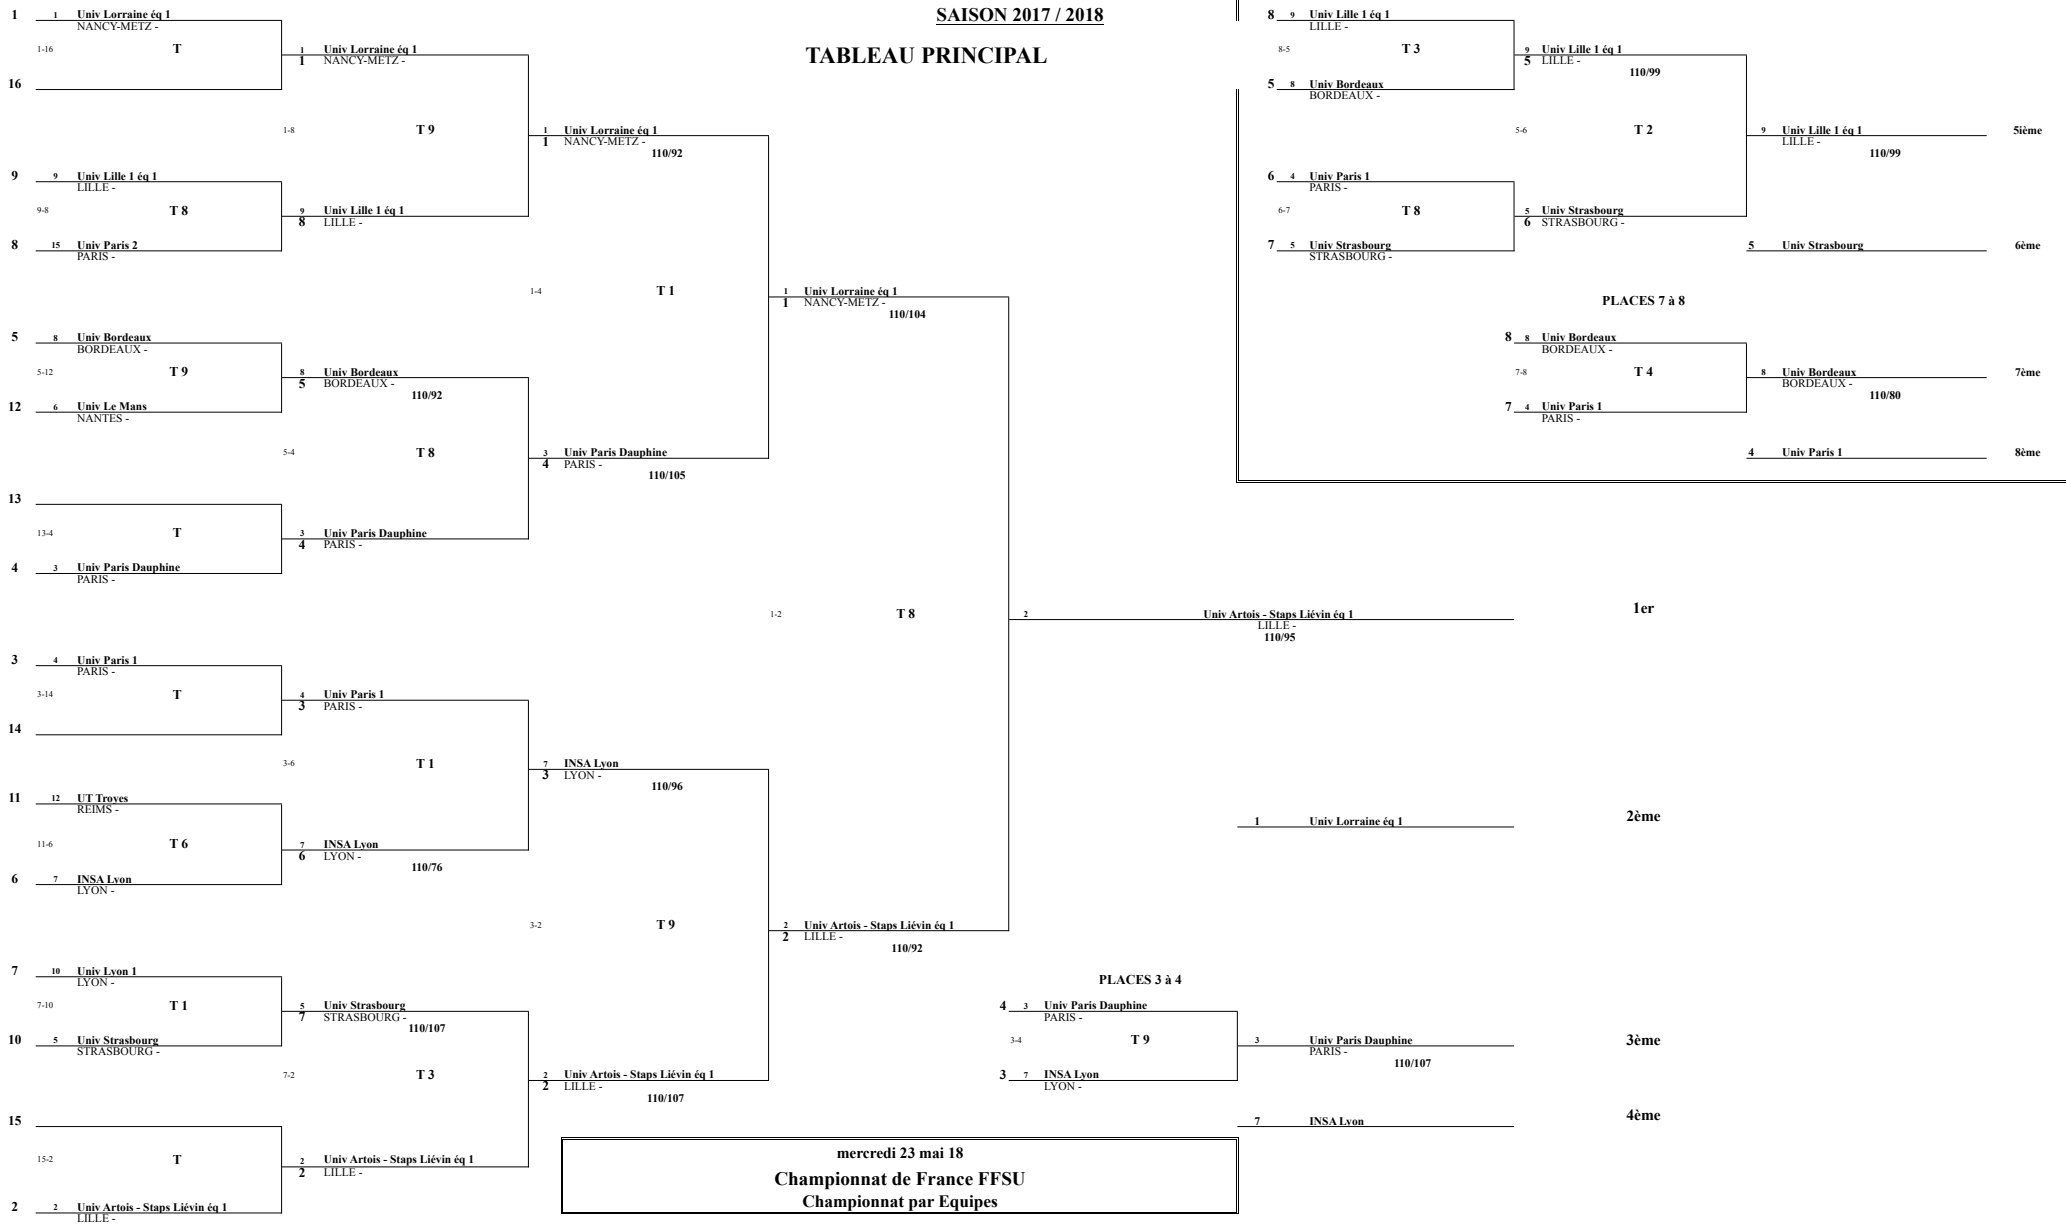

16H00	17H30
PLACES 5 à 8	PLACES 5 à 6

SAISON 2017 / 2018

TABLEAU PRINCIPAL

mercredi 23 mai 18
Championnat de France FFSU
Championnat par Equipes

14H30 PLACES 9 à 16	14H30 PLACES 9 à 12	16H00 PLACES 9 à 12
-------------------------------	-------------------------------	-------------------------------