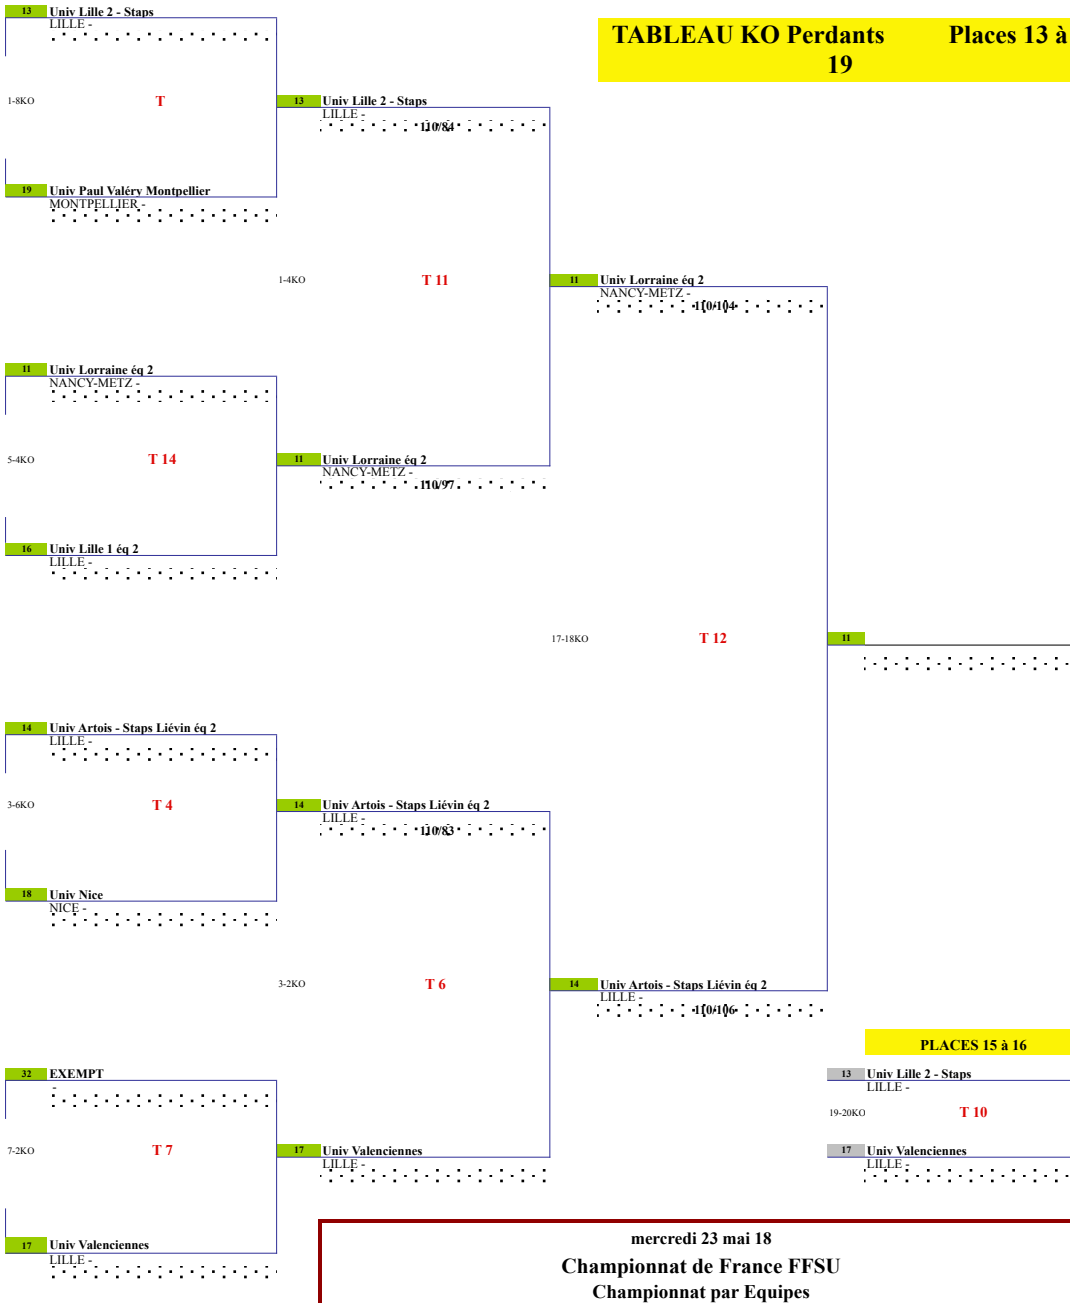

16H00	17H30
PLACES 5 à 8	PLACES 5 à 6

SAISON 2017 / 2018

TABLEAU PRINCIPAL

mercredi 23 mai 18
Championnat de France FFSU
Championnat par Equipes

14H30 PLACES 9 à 16	14H30 PLACES 9 à 12	16H00 PLACES 9 à 12
-------------------------------	-------------------------------	-------------------------------

PLACES 3 à 4

4 3 Univ Paris Dauphine (PARIS -) 110/107 vs. 3 4 T 9 vs. 3 Univ Paris Dauphine (PARIS -) 110/107

3 7 INSA Lyon (LYON -) vs. 7 INSA Lyon (LYON -)

1er, 2ème, 3ème, 4ème

14H15 1/4ème de Finale 16H00 1/2 finale 17H30 Finale

16H00 17H30

PLACES 13 à 19

PLACES 13 à 16

PLACES 13 à 14

PLACES 17 à 19

PLACES 17 à 18

SAISON 2017 / 2018

TABLEAU KO Perdants Places 13 à 19