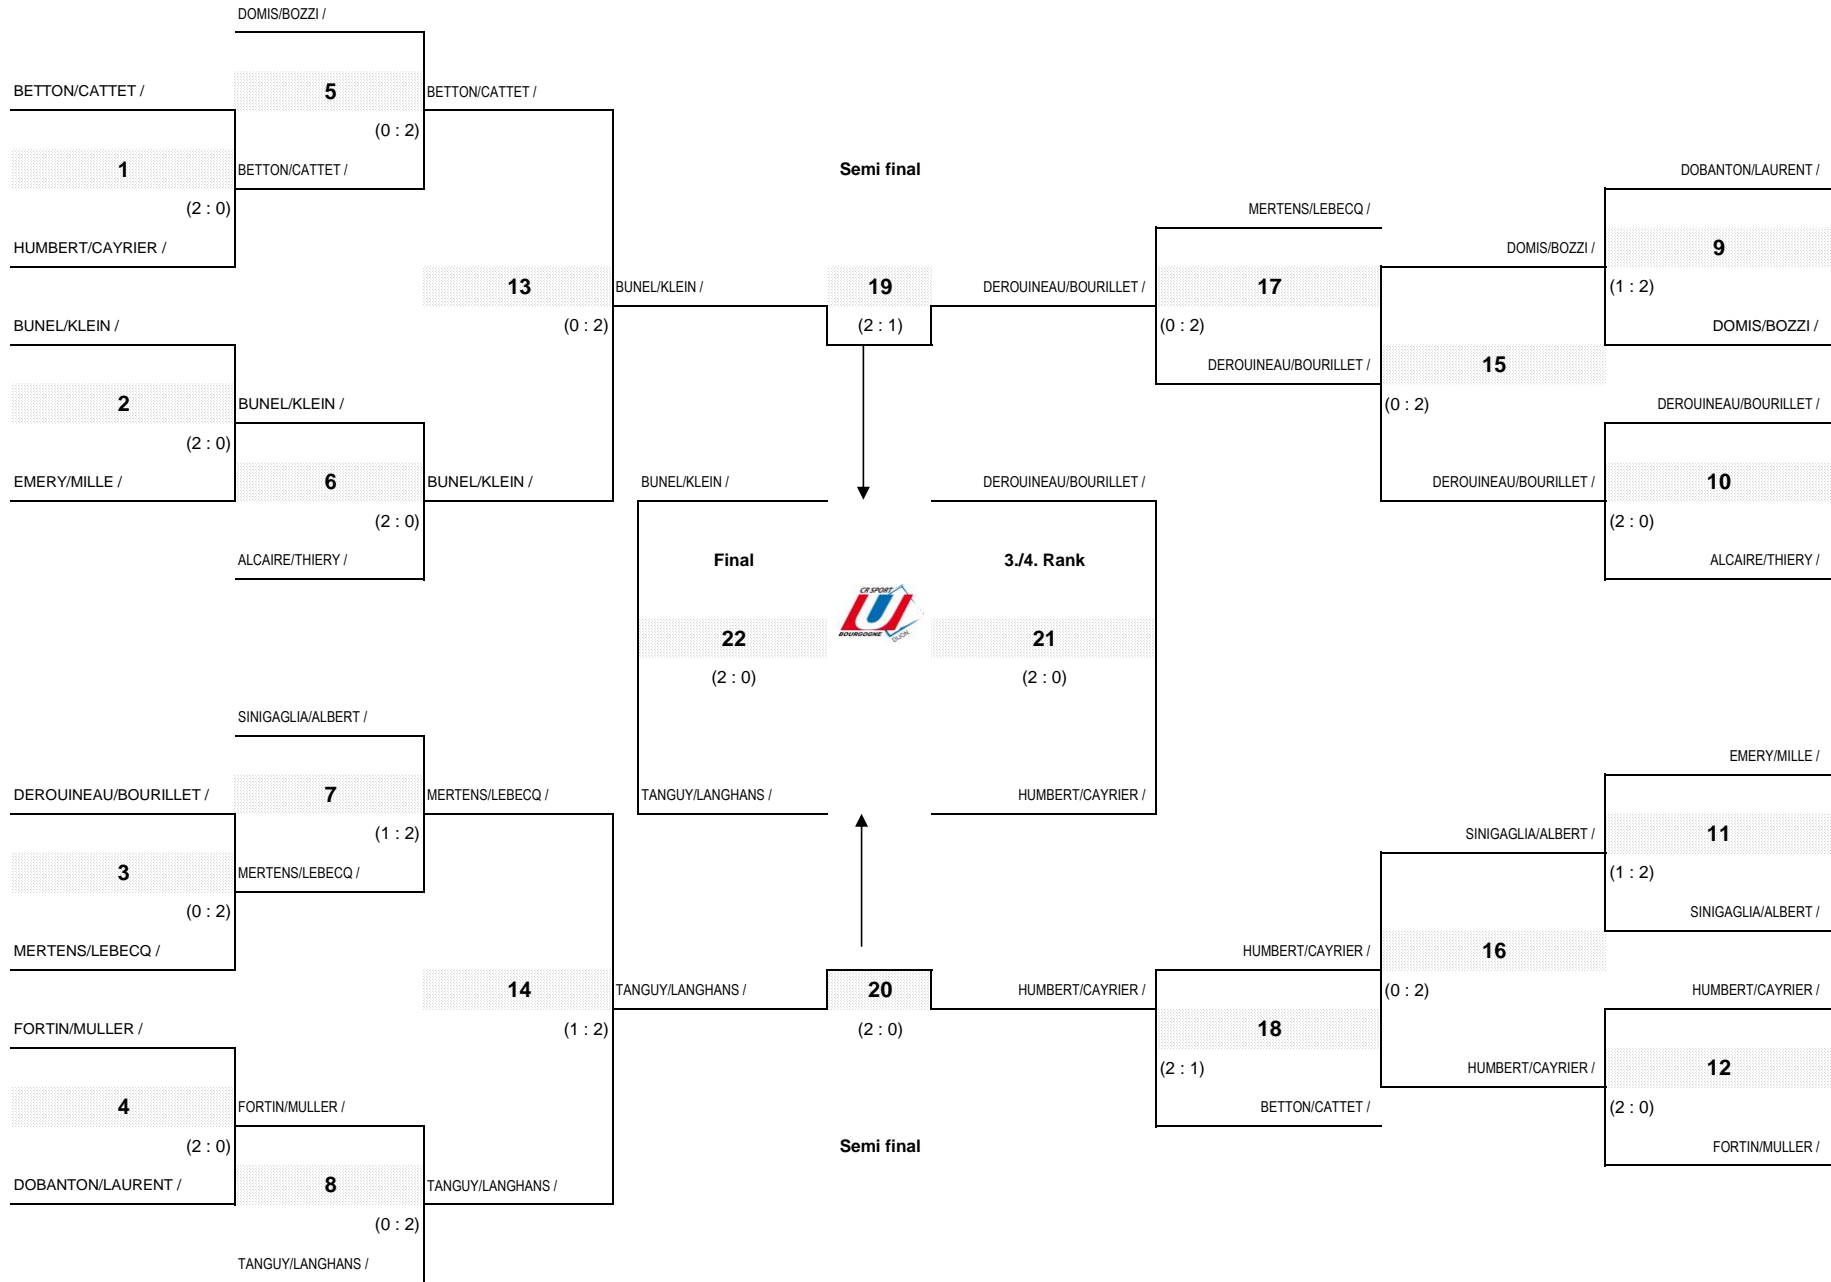

Numéro Match	Round	Terrain	Equipe 1	vs	Equipe 2	Résultats			Durée	1. Set			2. Set			3. Set			Heure début	Heure Fin			
						2	<->	0		21	<->	9	21	<->	8		<->					<->	
1	I		BETTON/CATTET /	vs	HUMBERT/CAYRIER /	2	<->	0	0:00	21	<->	9	21	<->	8		<->						
2	I		BUNEL/KLEIN /	vs	EMERY/MILLE /	2	<->	0	0:00	21	<->	5	21	<->	12		<->						
3	I		DEROUINEAU/BOURILLET /	vs	MERTENS/LEBECQ /	0	<->	2	0:00	11	<->	21	6	<->	21		<->						
4	I		FORTIN/MULLER /	vs	DOBANTON/LAURENT /	2	<->	0	0:00	21	<->	7	21	<->	10		<->						
5	II		DOMIS/BOZZI /	vs	BETTON/CATTET /	0	<->	2	0:00	0	<->	21	1	<->	21		<->						
6	II		BUNEL/KLEIN /	vs	ALCAIRE/THIERY /	2	<->	0	0:00	21	<->	0	21	<->	4		<->						
7	II		SINIGAGLIA/ALBERT /	vs	MERTENS/LEBECQ /	1	<->	2	0:00	21	<->	18	22	<->	24	7	<->	15					
8	II		FORTIN/MULLER /	vs	TANGUY/LANGHANS /	0	<->	2	0:00	0	<->	21	0	<->	21		<->						
9	9		DOBANTON/LAURENT /	vs	DOMIS/BOZZI /	1	<->	2	0:00	18	<->	21	21	<->	13	8	<->	15					
10	9		DEROUINEAU/BOURILLET /	vs	ALCAIRE/THIERY /	2	<->	0	0:00	21	<->	16	21	<->	10		<->						
11	9		EMERY/MILLE /	vs	SINIGAGLIA/ALBERT /	1	<->	2	0:00	23	<->	21	9	<->	21	9	<->	15					
12	9		HUMBERT/CAYRIER /	vs	FORTIN/MULLER /	2	<->	0	0:00	21	<->	0	21	<->	0		<->						
13	III		BETTON/CATTET /	vs	BUNEL/KLEIN /	0	<->	2	0:00	19	<->	21	16	<->	21		<->						
14	III		MERTENS/LEBECQ /	vs	TANGUY/LANGHANS /	1	<->	2	0:00	21	<->	18	15	<->	21	11	<->	15					
15	7		DOMIS/BOZZI /	vs	DEROUINEAU/BOURILLET /	0	<->	2	0:00	15	<->	21	12	<->	21		<->						
16	7		SINIGAGLIA/ALBERT /	vs	HUMBERT/CAYRIER /	0	<->	2	0:00	20	<->	22	16	<->	21		<->						
17	5		MERTENS/LEBECQ /	vs	DEROUINEAU/BOURILLET /	0	<->	2	0:00	15	<->	21	16	<->	21		<->						
18	5		BETTON/CATTET /	vs	HUMBERT/CAYRIER /	1	<->	2	0:00	15	<->	21	21	<->	14	10	<->	15					
19	SF		BUNEL/KLEIN /	vs	DEROUINEAU/BOURILLET /	2	<->	1	0:00	20	<->	22	21	<->	16	15	<->	13					
20	SF		TANGUY/LANGHANS /	vs	HUMBERT/CAYRIER /	2	<->	0	0:00	21	<->	11	21	<->	15		<->						
21	3		DEROUINEAU/BOURILLET /	vs	HUMBERT/CAYRIER /	2	<->	0	0:00	21	<->	19	21	<->	11		<->						
22	F		BUNEL/KLEIN /	vs	TANGUY/LANGHANS /	2	<->	0	0:00	21	<->	16	21	<->	16		<->