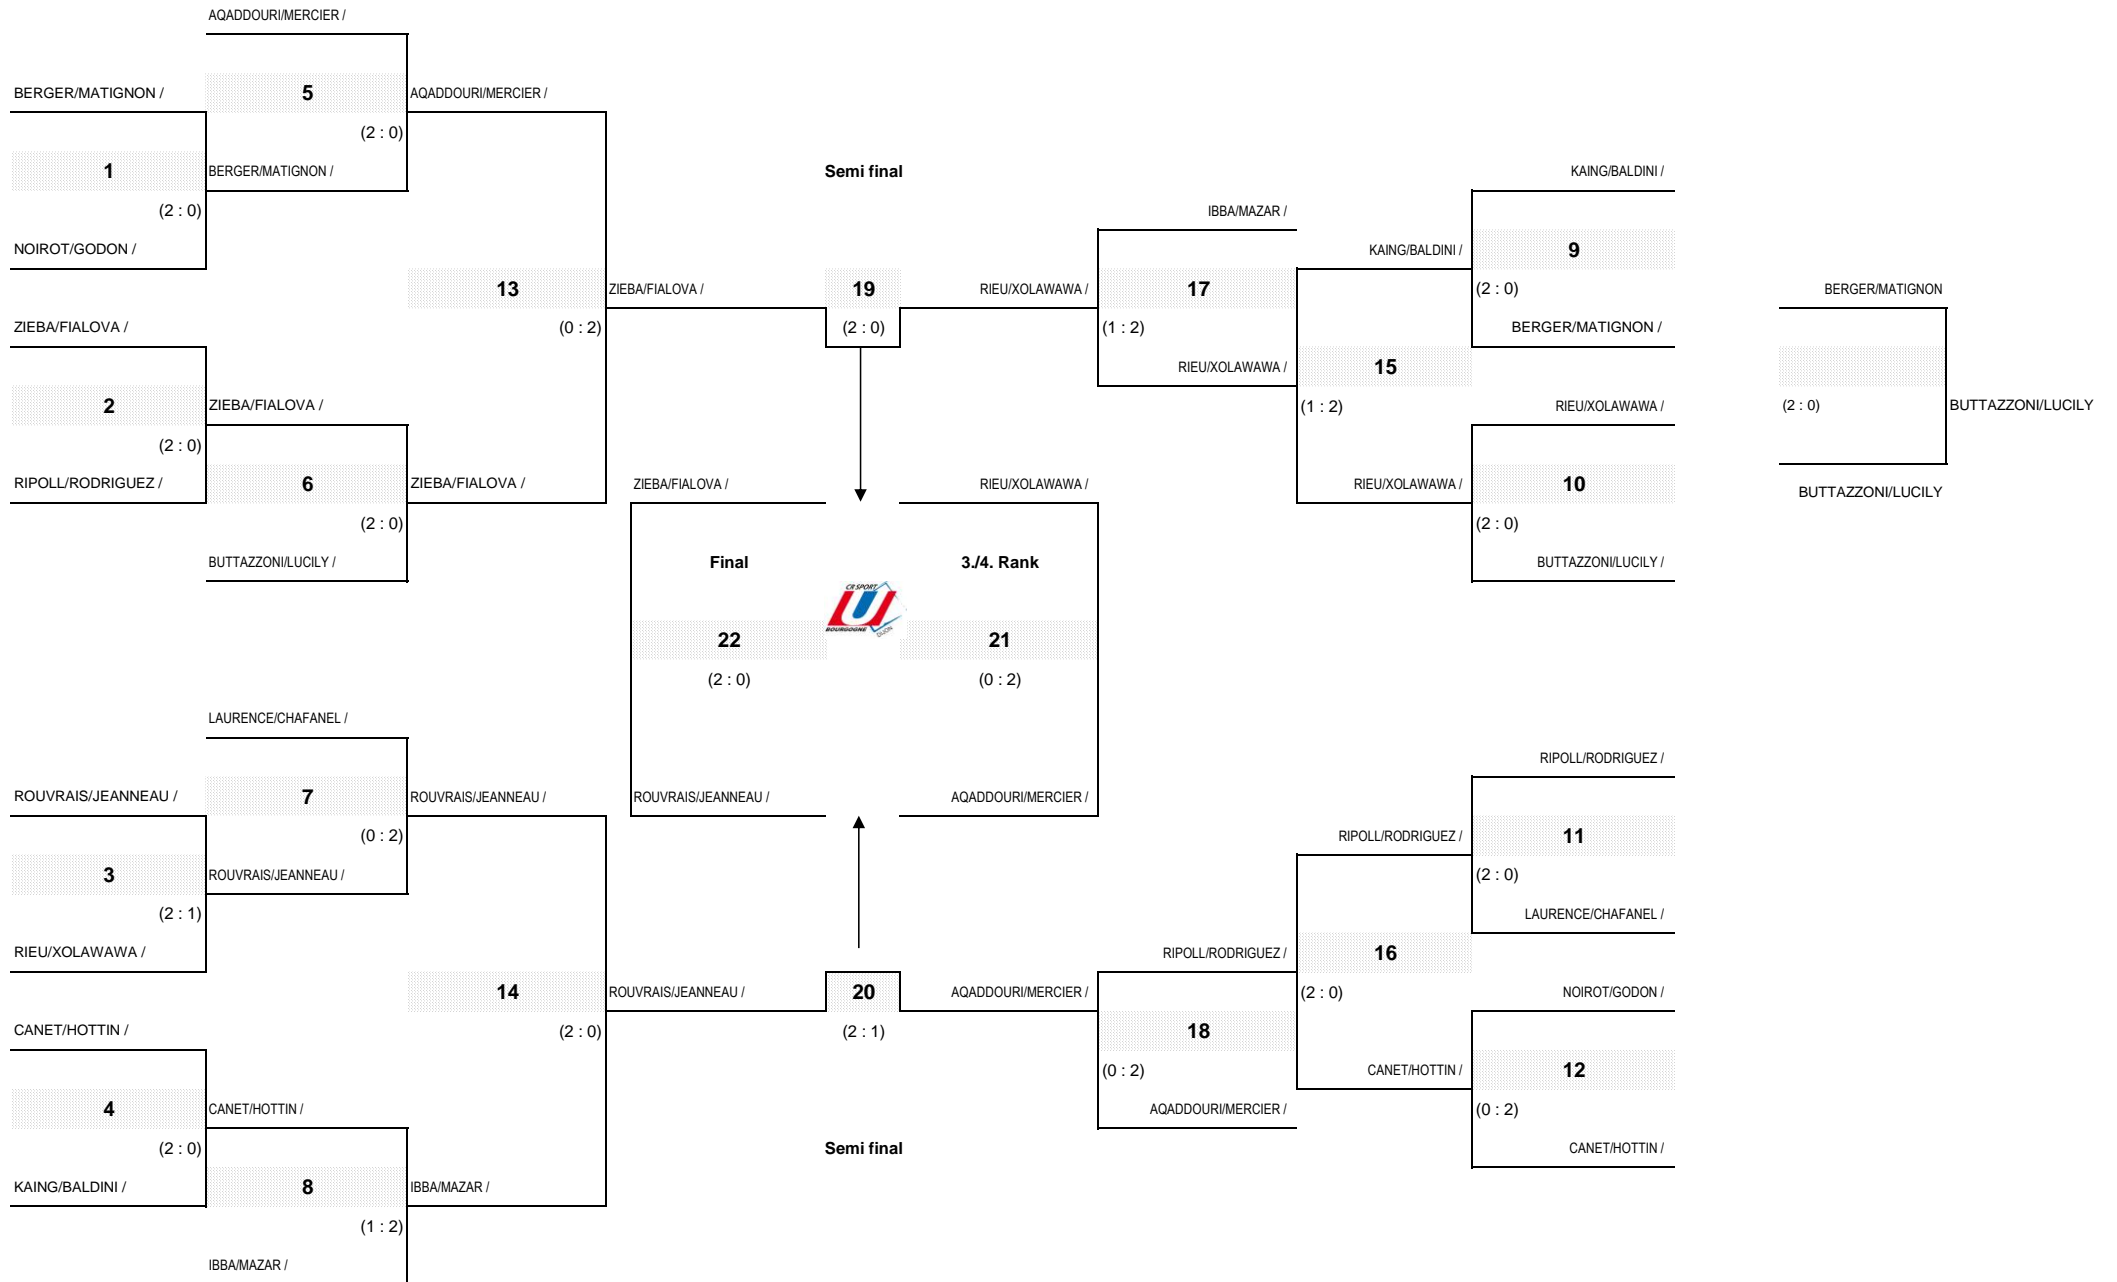

Numéro Match	Round	Terrain	Equipe 1	vs	Equipe 2	Résultats	Durée	1. Set	2. Set	3. Set	Heure début	Heure Fin
1	I		BERGER/MATIGNON /	vs	NOIROT/GODON /	2 <-> 0	0:00	21 <-> 17	21 <-> 15	<->		
2	I		ZIEBA/FIALOVA /	vs	RIPOLL/RODRIGUEZ /	2 <-> 0	0:00	21 <-> 18	21 <-> 12	<->		
3	I		ROUVRAIS/JEANNEAU /	vs	RIEU/XOLAWAWA /	2 <-> 1	0:00	21 <-> 16	13 <-> 21	15 <-> 7		
4	I		CANET/HOTTIN /	vs	KAING/BALDINI /	2 <-> 0	0:00	21 <-> 13	21 <-> 15	<->		
5	II		AQADDOURI/MERCIER /	vs	BERGER/MATIGNON /	2 <-> 0	0:00	21 <-> 9	21 <-> 4	<->		
6	II		ZIEBA/FIALOVA /	vs	BUTTAZZONI/LUCILY /	2 <-> 0	0:00	21 <-> 15	21 <-> 11	<->		
7	II		LAURENCE/CHAFANEL /	vs	ROUVRAIS/JEANNEAU /	0 <-> 2	0:00	11 <-> 21	14 <-> 21	<->		
8	II		CANET/HOTTIN /	vs	IBBA/MAZAR /	1 <-> 2	0:00	10 <-> 21	21 <-> 18	11 <-> 15		
9	9		KAING/BALDINI /	vs	BERGER/MATIGNON /	2 <-> 0	0:00	21 <-> 11	21 <-> 12	<->		
10	9		RIEU/XOLAWAWA /	vs	BUTTAZZONI/LUCILY /	2 <-> 0	0:00	21 <-> 15	21 <-> 16	<->		
11	9		RIPOLL/RODRIGUEZ /	vs	LAURENCE/CHAFANEL /	2 <-> 0	0:00	21 <-> 9	21 <-> 18	<->		
12	9		NOIROT/GODON /	vs	CANET/HOTTIN /	0 <-> 2	0:00	15 <-> 21	4 <-> 21	<->		
13	III		AQADDOURI/MERCIER /	vs	ZIEBA/FIALOVA /	0 <-> 2	0:00	17 <-> 21	12 <-> 21	<->		
14	III		ROUVRAIS/JEANNEAU /	vs	IBBA/MAZAR /	2 <-> 0	0:00	21 <-> 14	21 <-> 11	<->		
15	7		KAING/BALDINI /	vs	RIEU/XOLAWAWA /	1 <-> 2	0:00	19 <-> 21	21 <-> 19	12 <-> 15		
16	7		RIPOLL/RODRIGUEZ /	vs	CANET/HOTTIN /	2 <-> 0	0:00	21 <-> 13	21 <-> 16	<->		
17	5		IBBA/MAZAR /	vs	RIEU/XOLAWAWA /	1 <-> 2	0:00	21 <-> 12	19 <-> 21	7 <-> 15		
18	5		AQADDOURI/MERCIER /	vs	RIPOLL/RODRIGUEZ /	2 <-> 0	0:00	21 <-> 10	21 <-> 9	<->		
19	SF		ZIEBA/FIALOVA /	vs	RIEU/XOLAWAWA /	2 <-> 0	0:00	21 <-> 8	21 <-> 14	<->		
20	SF		ROUVRAIS/JEANNEAU /	vs	AQADDOURI/MERCIER /	2 <-> 1	0:00	8 <-> 21	24 <-> 22	15 <-> 8		
21	3		RIEU/XOLAWAWA /	vs	AQADDOURI/MERCIER /	0 <-> 2	0:00	12 <-> 21	10 <-> 21	<->		
22	F		ZIEBA/FIALOVA /	vs	ROUVRAIS/JEANNEAU /	2 <-> 0	0:00	21 <-> 18	21 <-> 10	<->