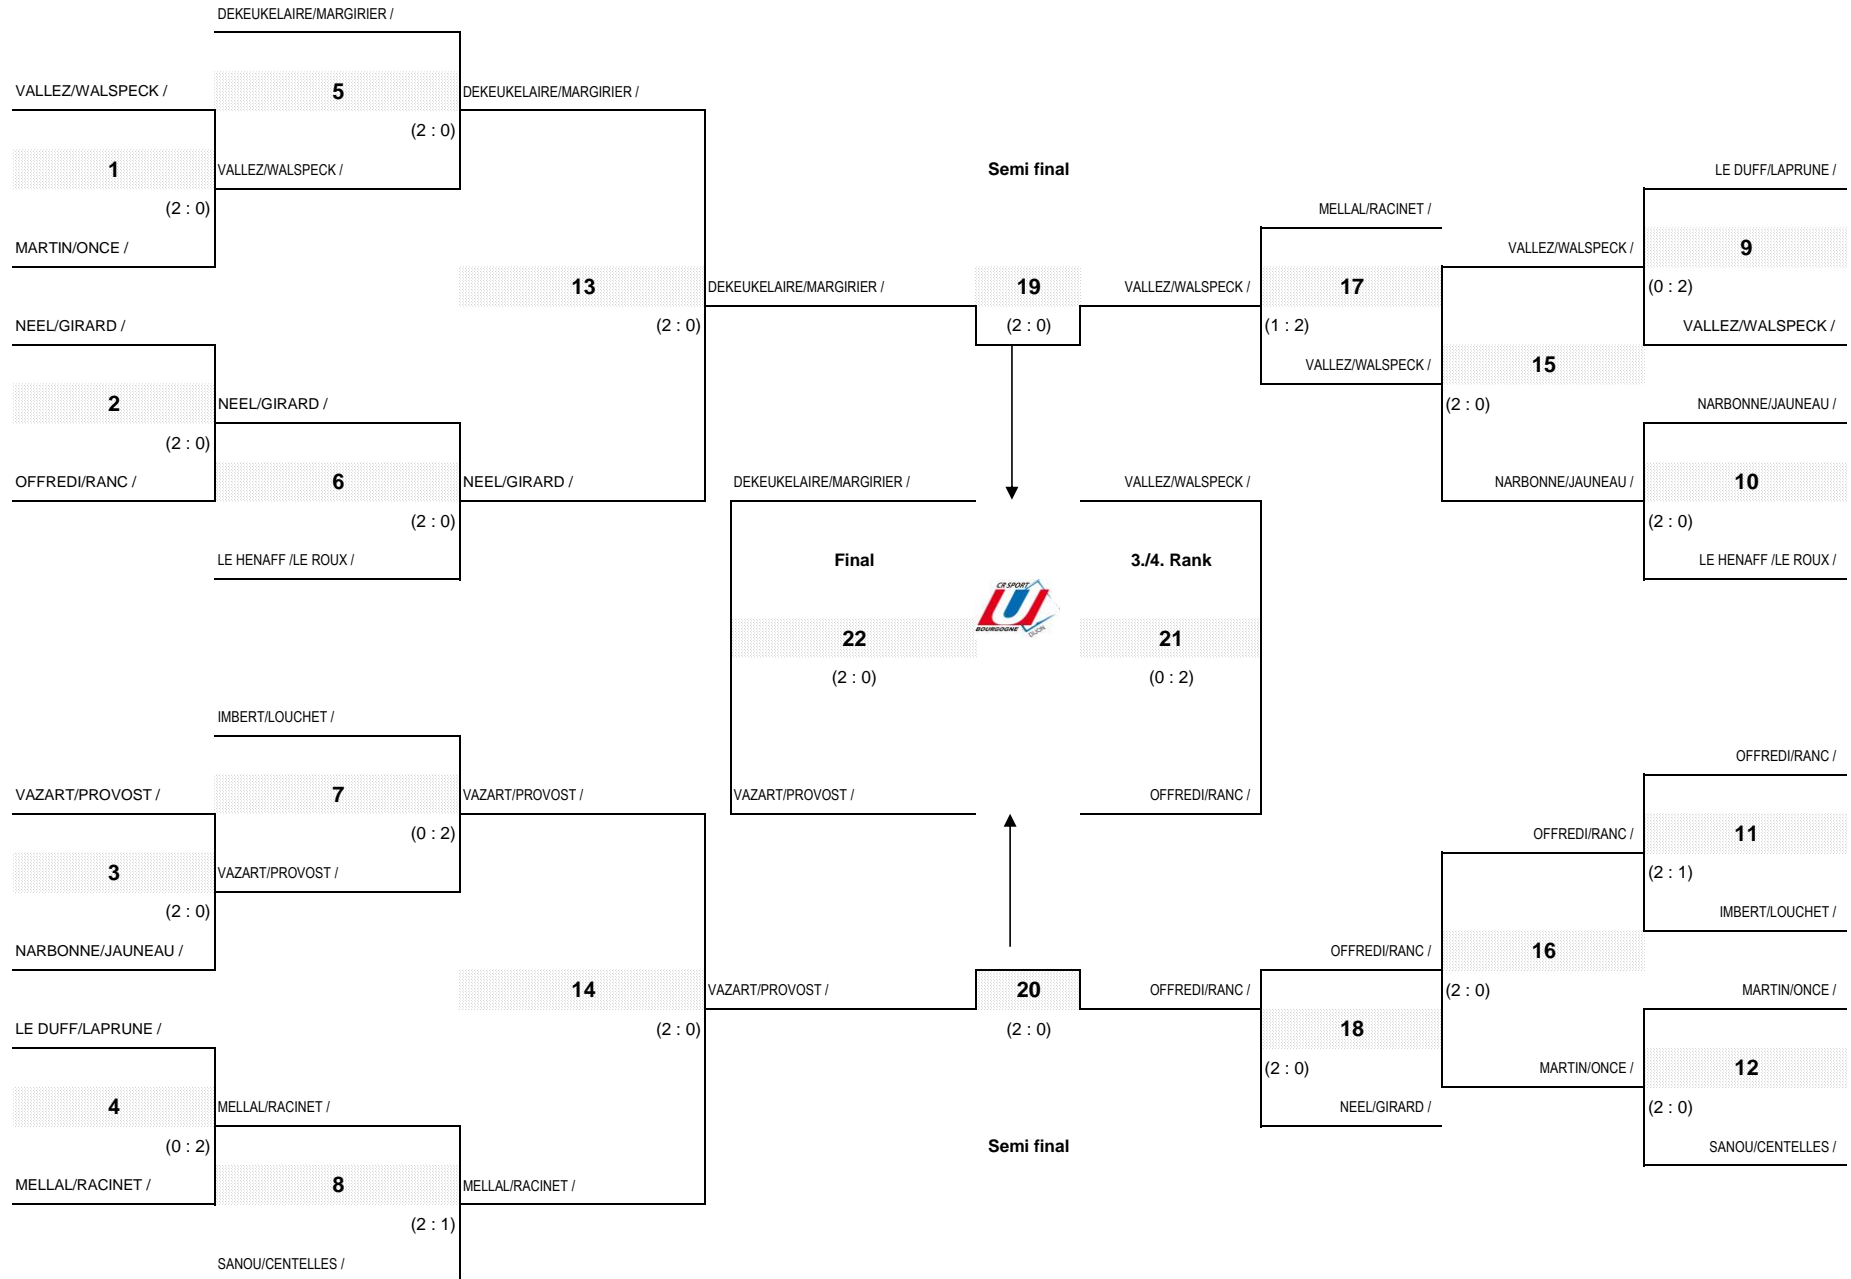

Numéro Match	Round	Terrain	Equipe 1	vs	Equipe 2	Résultats			Durée	1. Set			2. Set			3. Set			Heure début	Heure Fin		
						2	<->	0		21	<->	11	21	<->	16		<->					
1	I		VALLEZ/WALSPECK /	vs	MARTIN/ONCE /	2	<->	0	0:00	21	<->	11	21	<->	16		<->					
2	I		NEEL/GIRARD /	vs	OFFREDI/RANC /	2	<->	0	0:00	23	<->	21	21	<->	17		<->					
3	I		VAZART/PROVOST /	vs	NARBONNE/JAUNEAU /	2	<->	0	0:00	21	<->	8	21	<->	15		<->					
4	I		LE DUFF/LAPRUNE /	vs	MELLAL/RACINET /	0	<->	2	0:00	11	<->	21	13	<->	21		<->					
5	II		DEKEUKELAIRE/MARGIRIER /	vs	VALLEZ/WALSPECK /	2	<->	0	0:00	21	<->	16	21	<->	18		<->					
6	II		NEEL/GIRARD /	vs	LE HENAFF /LE ROUX /	2	<->	0	0:00	21	<->	10	21	<->	8		<->					
7	II		IMBERT/LOUCHET /	vs	VAZART/PROVOST /	0	<->	2	0:00	15	<->	21	16	<->	21		<->					
8	II		MELLAL/RACINET /	vs	SANOU/CENTELLES /	2	<->	1	0:00	21	<->	14	15	<->	21	16	<->	14				
9	9		LE DUFF/LAPRUNE /	vs	VALLEZ/WALSPECK /	0	<->	2	0:00	13	<->	21	13	<->	21		<->					
10	9		NARBONNE/JAUNEAU /	vs	LE HENAFF /LE ROUX /	2	<->	0	0:00	21	<->	12	21	<->	14		<->					
11	9		OFFREDI/RANC /	vs	IMBERT/LOUCHET /	2	<->	1	0:00	21	<->	14	22	<->	24	15	<->	7				
12	9		MARTIN/ONCE /	vs	SANOU/CENTELLES /	2	<->	0	0:00	21	<->	15	21	<->	15		<->					
13	III		DEKEUKELAIRE/MARGIRIER /	vs	NEEL/GIRARD /	2	<->	0	0:00	21	<->	16	21	<->	18		<->					
14	III		VAZART/PROVOST /	vs	MELLAL/RACINET /	2	<->	0	0:00	21	<->	13	21	<->	16		<->					
15	7		VALLEZ/WALSPECK /	vs	NARBONNE/JAUNEAU /	2	<->	0	0:00	21	<->	18	23	<->	21		<->					
16	7		OFFREDI/RANC /	vs	MARTIN/ONCE /	2	<->	0	0:00	21	<->	15	21	<->	19		<->					
17	5		MELLAL/RACINET /	vs	VALLEZ/WALSPECK /	1	<->	2	0:00	21	<->	23	21	<->	18	12	<->	15				
18	5		NEEL/GIRARD /	vs	OFFREDI/RANC /	0	<->	2	0:00	0	<->	21	0	<->	21		<->					
19	SF		DEKEUKELAIRE/MARGIRIER /	vs	VALLEZ/WALSPECK /	2	<->	0	0:00	21	<->	12	21	<->	15		<->					
20	SF		VAZART/PROVOST /	vs	OFFREDI/RANC /	2	<->	0	0:00	21	<->	15	21	<->	16		<->					
21	3		VALLEZ/WALSPECK /	vs	OFFREDI/RANC /	0	<->	2	0:00	7	<->	21	0	<->	21		<->					
22	F		DEKEUKELAIRE/MARGIRIER /	vs	VAZART/PROVOST /	2	<->	0	0:00	21	<->	10	21	<->	10		<->