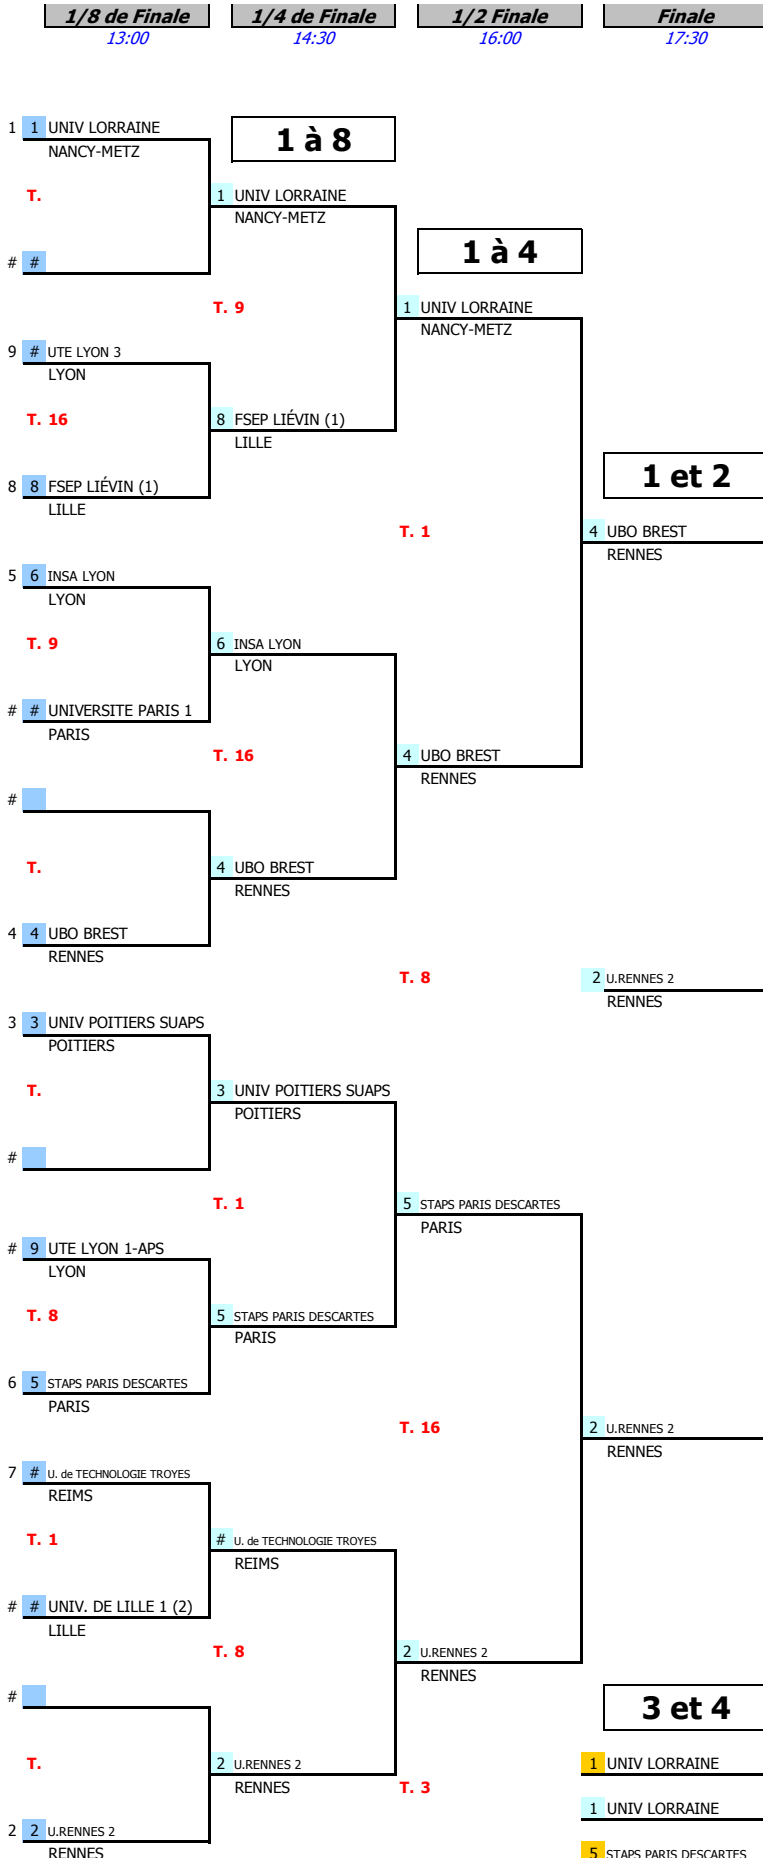

Poule D

	ETABLISSEMENT	ACADEMIE	CLASSEMENT
1	UBO BREST	RENNES	1
2	UTE LYON 1-APS	LYON	2
3	UNIVERSITÉ DE LILLE 1	LILLE	3
4	EXEMPT		4

Partie	contre			Score		1	2	3	4
1 - 3	UBO BREST	<i>contre</i>	UNIVERSITÉ DE LILLE 1	102	68	1		0	
2 - 4	UTE LYON 1-APS	<i>contre</i>	EXEMPT						
1 - 2	UBO BREST	<i>contre</i>	UTE LYON 1-APS	106	82	1	0		
3 - 4	UNIVERSITÉ DE LILLE 1	<i>contre</i>	EXEMPT						
1 - 4	UBO BREST	<i>contre</i>	EXEMPT						
2 - 3	UTE LYON 1-APS	<i>contre</i>	UNIVERSITÉ DE LILLE 1	110	87		1	0	
Total des Victoires						2	1	0	0
Classement 1 à 4						1	2	3	4

Classement :

- 1 - UBO BREST
- 2 - UTE LYON 1-APS
- 3 - UNIVERSITÉ DE LILLE 1
- 4 - EXEMPT

Poule E

	ETABLISSEMENT	ACADEMIE	CLASSEMENT
1	STAPS PARIS DESCARTES	PARIS	1
2	FSEP LIÉVIN (1)	LILLE	2
3	AS ROUEN UC SSE 2	ROUEN	3
4	EXEMPT		4

Partie	contre			Score		1	2	3	4
1 - 3	STAPS PARIS DESCARTES	<i>contre</i>	AS ROUEN UC SSE 2	110	98	1		0	
2 - 4	FSEP LIÉVIN (1)	<i>contre</i>	EXEMPT						
1 - 2	STAPS PARIS DESCARTES	<i>contre</i>	FSEP LIÉVIN (1)	110	105	1	0		
3 - 4	AS ROUEN UC SSE 2	<i>contre</i>	EXEMPT						
1 - 4	STAPS PARIS DESCARTES	<i>contre</i>	EXEMPT						
2 - 3	FSEP LIÉVIN (1)	<i>contre</i>	AS ROUEN UC SSE 2	110	75		1	0	
Total des Victoires						2	1	0	0
Classement 1 à 4						1	2	3	4

Classement :

- 1 - STAPS PARIS DESCARTES
- 2 - FSEP LIÉVIN (1)
- 3 - AS ROUEN UC SSE 2
- 4 - EXEMPT

Poule F

	ETABLISSEMENT	ACADEMIE	CLASSEMENT
1	INSA LYON	LYON	1
2	UNIV PARIS 13	CRETEIL	3
3	UNIVERSITÉ DE LILLE 1 (2)	LILLE	2
4	INSA TOULOUSE	TOULOUSE	4

Partie	contre			Score		1	2	3	4
1 - 3	INSA LYON	<i>contre</i>	UNIVERSITÉ DE LILLE 1 (2)	110	83	1		0	
2 - 4	UNIV PARIS 13	<i>contre</i>	INSA TOULOUSE	110	71		1		0
1 - 2	INSA LYON	<i>contre</i>	UNIV PARIS 13	110	67	1	0		
3 - 4	UNIVERSITÉ DE LILLE 1 (2)	<i>contre</i>	INSA TOULOUSE	110	73			1	0
1 - 4	INSA LYON	<i>contre</i>	INSA TOULOUSE	110	37	1			0
2 - 3	UNIV PARIS 13	<i>contre</i>	UNIVERSITÉ DE LILLE 1 (2)	97	110		0	1	
Total des Victoires						3	1	2	0
Classement 1 à 4						1	3	2	4

Classement :

- 1 - INSA LYON
- 2 - UNIVERSITÉ DE LILLE 1 (2)
- 3 - UNIV PARIS 13
- 4 - INSA TOULOUSE

Championnat de France Universitaire Tennis de Table par Equipes Mercredi 17 Mai 2017