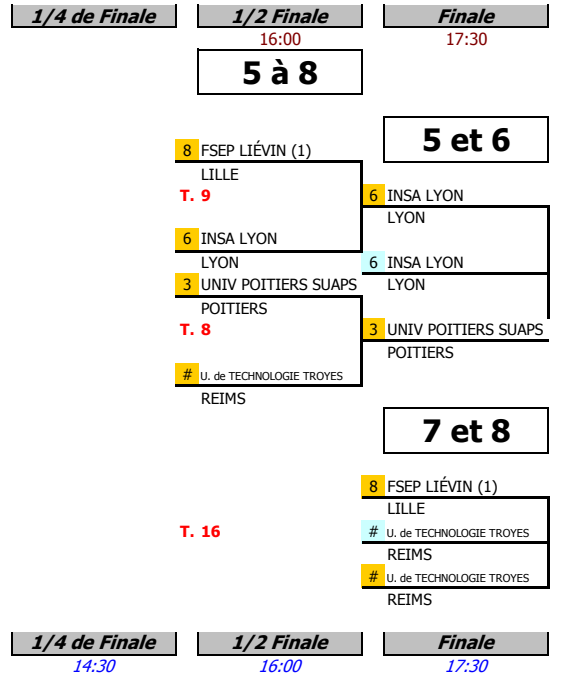

Poule D

	ETABLISSEMENT	ACADEMIE	CLASSEMENT
1	UBO BREST	RENNES	1
2	UTE LYON 1-APS	LYON	2
3	UNIVERSITÉ DE LILLE 1	LILLE	3
4	EXEMPT		4

Partie	contre			Score		1	2	3	4
1 - 3	UBO BREST	<i>contre</i>	UNIVERSITÉ DE LILLE 1	102	68	1		0	
2 - 4	UTE LYON 1-APS	<i>contre</i>	EXEMPT						
1 - 2	UBO BREST	<i>contre</i>	UTE LYON 1-APS	106	82	1	0		
3 - 4	UNIVERSITÉ DE LILLE 1	<i>contre</i>	EXEMPT						
1 - 4	UBO BREST	<i>contre</i>	EXEMPT						
2 - 3	UTE LYON 1-APS	<i>contre</i>	UNIVERSITÉ DE LILLE 1	110	87		1	0	
Total des Victoires						2	1	0	0
Classement 1 à 4						1	2	3	4

Classement :

- 1 - UBO BREST
- 2 - UTE LYON 1-APS
- 3 - UNIVERSITÉ DE LILLE 1
- 4 - EXEMPT

Poule E

	ETABLISSEMENT	ACADEMIE	CLASSEMENT
1	STAPS PARIS DESCARTES	PARIS	1
2	FSEP LIÉVIN (1)	LILLE	2
3	AS ROUEN UC SSE 2	ROUEN	3
4	EXEMPT		4

Partie	contre			Score		1	2	3	4
1 - 3	STAPS PARIS DESCARTES	<i>contre</i>	AS ROUEN UC SSE 2	110	98	1		0	
2 - 4	FSEP LIÉVIN (1)	<i>contre</i>	EXEMPT						
1 - 2	STAPS PARIS DESCARTES	<i>contre</i>	FSEP LIÉVIN (1)	110	105	1	0		
3 - 4	AS ROUEN UC SSE 2	<i>contre</i>	EXEMPT						
1 - 4	STAPS PARIS DESCARTES	<i>contre</i>	EXEMPT						
2 - 3	FSEP LIÉVIN (1)	<i>contre</i>	AS ROUEN UC SSE 2	110	75		1	0	
Total des Victoires						2	1	0	0
Classement 1 à 4						1	2	3	4

Classement :

- 1 - STAPS PARIS DESCARTES
- 2 - FSEP LIÉVIN (1)
- 3 - AS ROUEN UC SSE 2
- 4 - EXEMPT

Poule F

	ETABLISSEMENT	ACADEMIE	CLASSEMENT
1	INSA LYON	LYON	1
2	UNIV PARIS 13	CRETEIL	3
3	UNIVERSITÉ DE LILLE 1 (2)	LILLE	2
4	INSA TOULOUSE	TOULOUSE	4

Partie	contre			Score		1	2	3	4
1 - 3	INSA LYON	<i>contre</i>	UNIVERSITÉ DE LILLE 1 (2)	110	83	1		0	
2 - 4	UNIV PARIS 13	<i>contre</i>	INSA TOULOUSE	110	71		1		0
1 - 2	INSA LYON	<i>contre</i>	UNIV PARIS 13	110	67	1	0		
3 - 4	UNIVERSITÉ DE LILLE 1 (2)	<i>contre</i>	INSA TOULOUSE	110	73			1	0
1 - 4	INSA LYON	<i>contre</i>	INSA TOULOUSE	110	37	1			0
2 - 3	UNIV PARIS 13	<i>contre</i>	UNIVERSITÉ DE LILLE 1 (2)	97	110		0	1	
Total des Victoires						3	1	2	0
Classement 1 à 4						1	3	2	4

Classement :

- 1 - INSA LYON
- 2 - UNIVERSITÉ DE LILLE 1 (2)
- 3 - UNIV PARIS 13
- 4 - INSA TOULOUSE

Championnat de France Universitaire Tennis de Table par Equipes Mercredi 17 Mai 2017