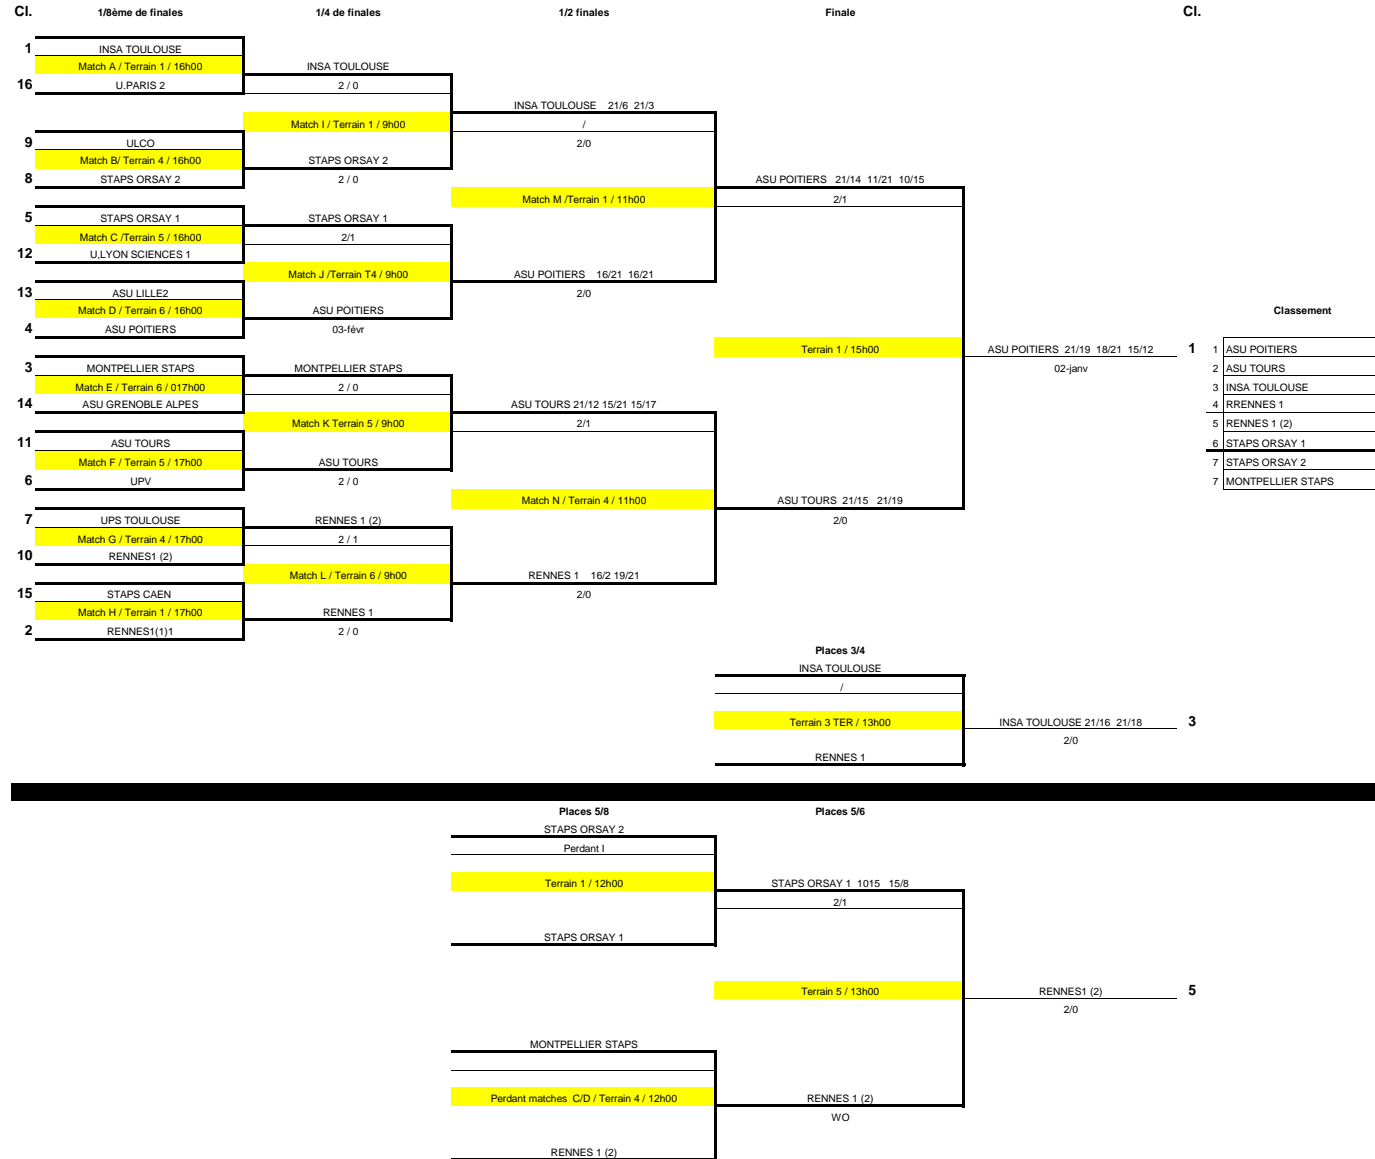

Principal 1/16 MASCULIN

Classement

1	ASU POITIERS
2	ASU TOURS
3	INSA TOULOUSE
4	RENNES 1
5	RENNES 1 (2)
6	STAPS ORSAY 1
7	STAPS ORSAY 2
	MONTPELLIER STAPS