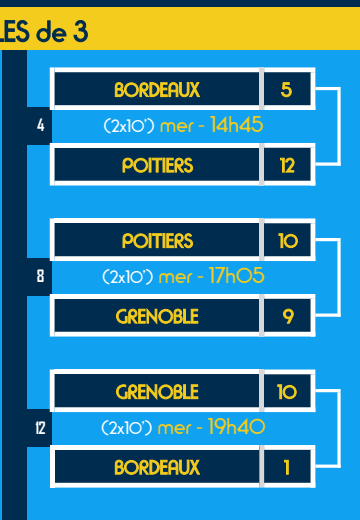

Water-Polo

Championnat de France
Universitaire

~ FEMININES ~

Water-Polo

Championnat de France
Universitaire

~ N2 ~

Water-Polo

Championnat de France
Universitaire

~ ELITE ~

Water-Polo

Championnat de France
Universitaire

~ N2 ~

1 POULE de 5

EQUIPE	V	N	D	pts	BP	BC	Diff	
REIMS	4			16	49	10	39	1ER
LYON	2		2	10	17	22	-5	2EME
LIMOGES	2		2	10	24	28	-4	3EME
ORLEANS	1		3	7	17	34	-17	4EME
POITIERS	1		3	7	17	30	-13	5EME

~ ELITE ~

2 POULES de 3

MONTPELLIER	1ER
LILLE	2EME
GRENOBLE	3EME
POITIERS	4EME
LYON	5EME
BORDEAUX	6EME

~ FEMININES ~

1 FINALE A/R

LYON	1ERE
LILLE	2EME