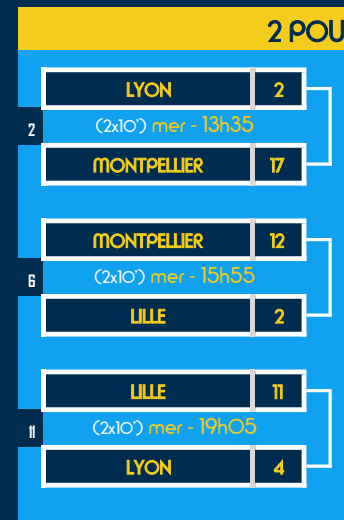

Water-Polo

Championnat de France
Universitaire

~ FEMININES ~

Water-Polo

Championnat de France
Universitaire

~ N2 ~

Water-Polo

Championnat de France
Universitaire

~ ELITE ~

Water-Polo

Championnat de France
Universitaire

~ N2 ~

1 POULE de 5

EQUIPE	V	N	D	pts	BP	BC	Diff	
REIMS	4			16	49	10	39	1ER
LYON	2		2	10	17	22	-5	2EME
LIMOGES	2		2	10	24	28	-4	3EME
ORLEANS	1		3	7	17	34	-17	4EME
POITIERS	1		3	7	17	30	-13	5EME

~ ELITE ~

2 POULES de 3

MONTPELLIER	1ER
LILLE	2EME
GRENOBLE	3EME
POITIERS	4EME
LYON	5EME
BORDEAUX	6EME

~ FEMININES ~

1 FINALE A/R

LYON	1ERE
LILLE	2EME