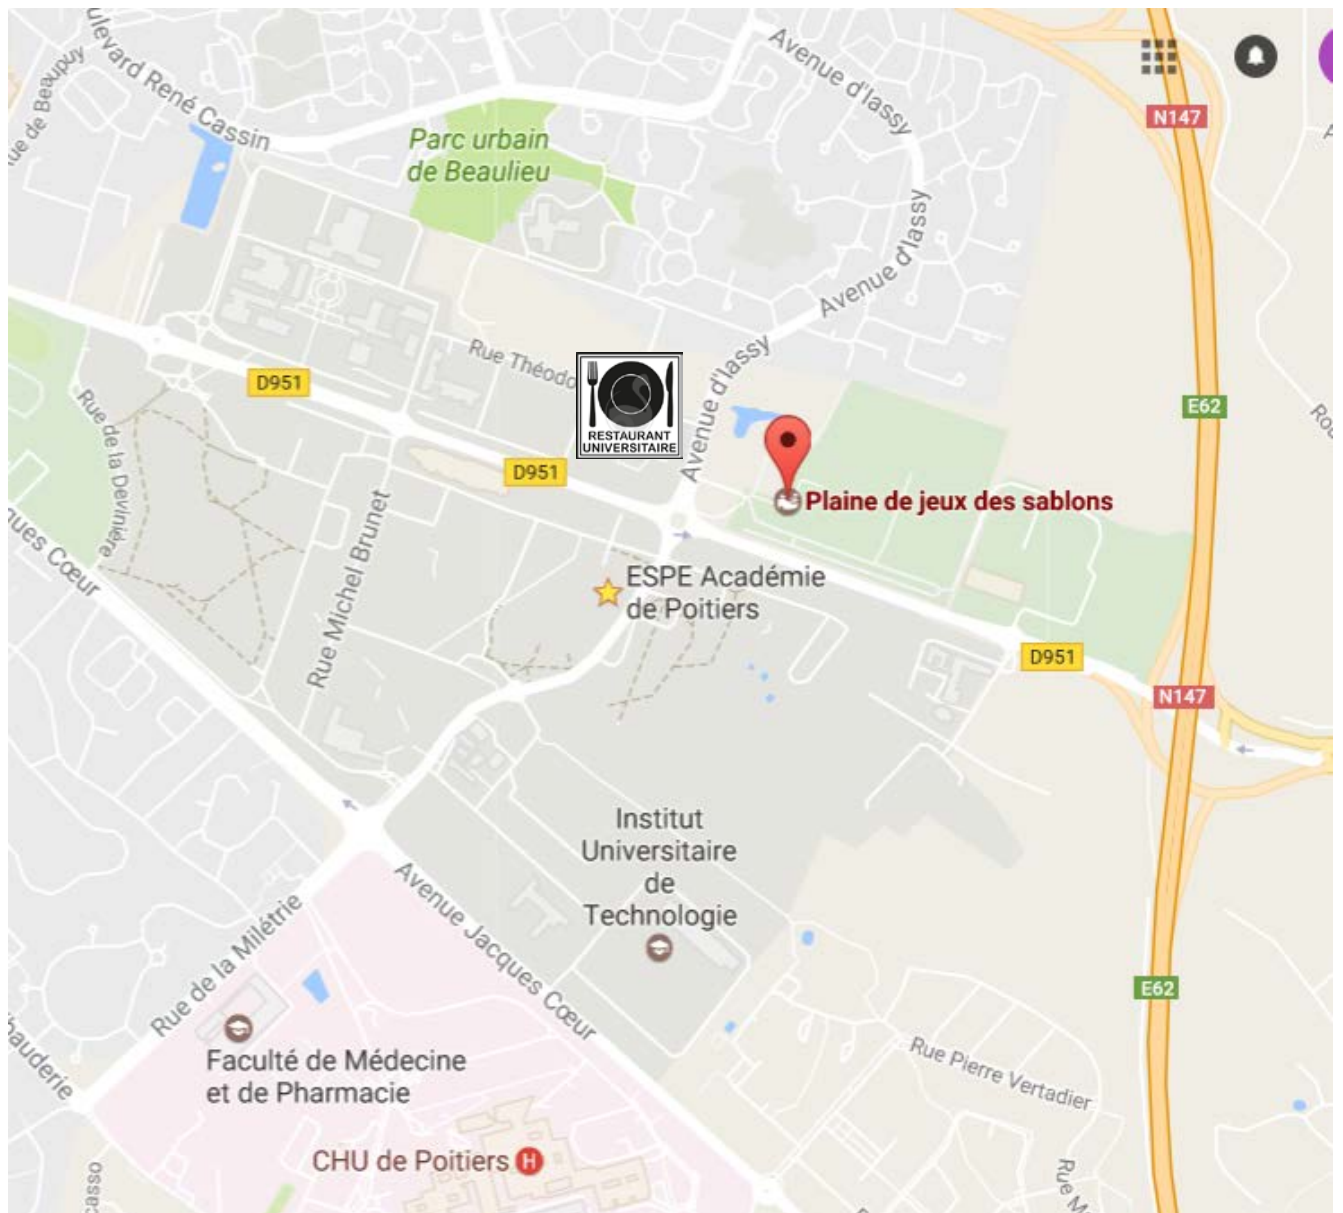

Règlement :

Les matchs se jouent selon les «règles du jeu World Rugby, variantes pour le rugby à X » consultables sur : www.sport-u.com/index.php?page=sports-collectifs

A l'exception des points FFSU suivants:

- Mêlées simulées;
- 10 joueuses sur le terrain (minimum 8 présentes pour continuer une rencontre);
- Feuille de match : 12 joueuses minimum, 15 maximum ;
- Changement de joueuses permis à tout moment, changement illimités (sauf si sortie sur blessure);
- Ballon taille 5;
- Temps de jeu maximal sur un plateau: 60' par équipe (2x10' ou 2x15');
- Prolongation de 2x5' + règle «mort subite» et départage par tirs au but.

NB : Les points non traités dans le règlement World Rugby et/ou dans le règlement spécifique de la FFSU, sont ceux du rugby de la catégorie D de le FFR.

Possibilité de repas au Restaurant Universitaire Champlain (9, rue Théodore Lefebvre) de 11h45 à 13h30. Téléphone : 05.49.38.00.02