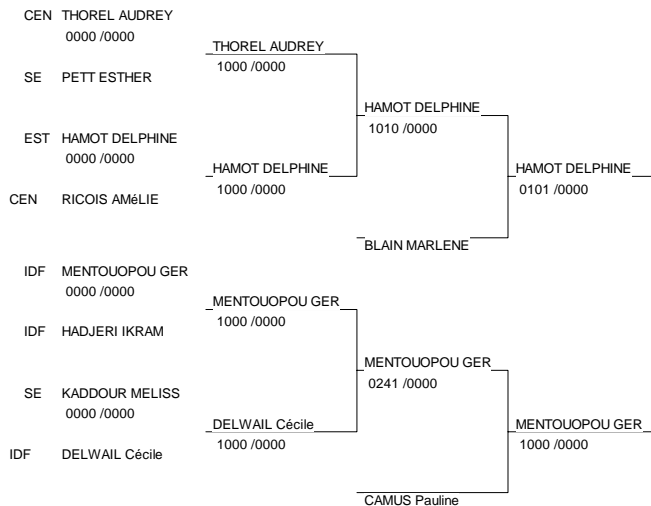

Chpt de France Universitaire

ORLEANS 2008

Cat. -78

Nb. de Judokas: 14