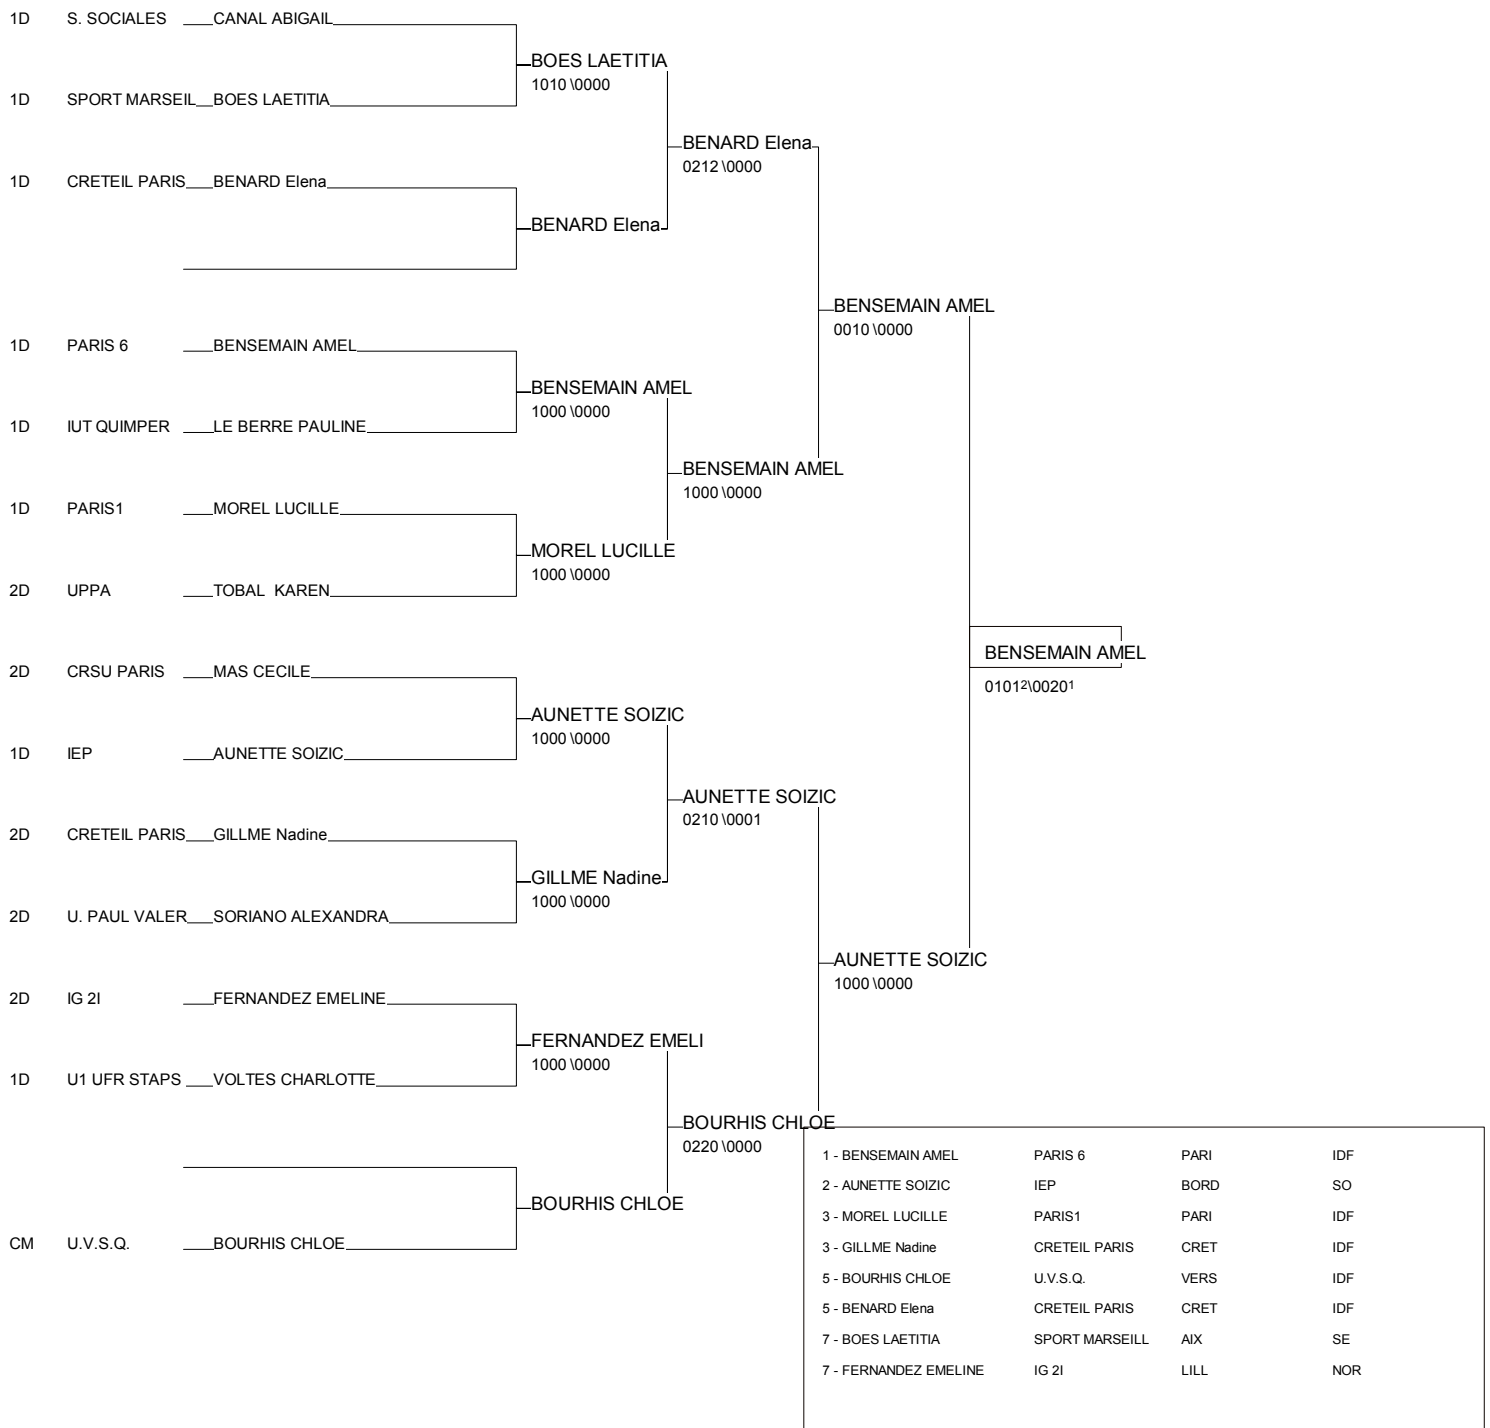

Chpt de France Universitaire ORLEANS 2 avril 2008

Féminines

-48

1	BENSEMAIN AMEL	PARIS 6
2	AUNETTE SOIZIC	IEP
3	MOREL LUCILLE	PARIS1
3	GILLME Nadine	CRETEIL PARIS
5	BOURHIS CHLOE	U.V.S.Q.
5	BENARD Elena	CRETEIL PARIS
7	BOES LAETITIA	SPORT MARSEILL
7	FERNANDEZ EMELINE	IG 2I

-70

1	PINET AMELIE	AGRO PARIS
2	BERGER KARINE	IND PARIS
3	PAULIN MARION	INSA
3	BOER MARIE	PARIS 6
5	CAREME ELODIE	ASU Rouen
5	BONNET VIRGINIE	U.VAL DE MARNE
7	SKOU Dounia	PARIS 12
7	PELLETIER CAMILLE	SCIENCES LUMIN

-52

1	PANEI Elise	Paris 2
2	BONNA Pénélope	PARIS 12
3	BINOIS GUERSANDRE	ASU NANTES
3	LAFONT EMILIE	SPORT COM INSE
5	CHAUVE TIPHAINE	STAPS RENNES 2
5	MOUGEL BERANGERE	ULP STRASBOURG
7	ALLAG YAMINA SARA	Nice LETTRES
7	FAKHOUR LAMIA	STAPS PARIS

-78

1	ULRICH Marjorie	CRETEIL PARIS
2	MICHEL MALIKA	STAPS CRETEIL
3	HAMOT DELPHINE	CRSU STRASBOUR
3	MENTOUPOU GERALDINE	IGS EAUBONNE
5	BLAIN MARLENE	ASU ORLEANS
5	CAMUS Pauline	CRETEIL PARIS
7	THOREL AUDREY	IND GRENOBLE
7	DELWAIL Cécile	PARIS 5

-57

1	ROUX LISA	PARIS 6
2	DEFLORENNE GABRIELLE	EKSM
3	TRISTANI ALINE	F.S.S. LILLE 2
3	BLOT LAETITIA	PARIS 12
5	BUET LEA	BX 2
5	HUBER CINDY	STAPS CRETEIL
7	LECIGNE EMILIE	U LITTORAL
7	ROUX ELOISE	E.N.S.A.M

+78

1	ANDEOL EMILIE	STAPS CRETEIL
2	MESSAOUDI SABRINA	CRSU
3	BENNE ADELINE	SABATIER
3	COLOMBO Marion	CRETEIL PARIS
5	PERROT ALICIA	UJF GRENOBLE
5	HERNANDEZ MARION	UMB STAPS
7	FOURNEL JESSICA	IUT MONTLUCON
7	RADENAC MELANIE	S.T.A.P.S. ORS

-63

1	CANALE STEPHANIE	PARIS 12
2	POLI Anne Laure	PARIS 2
3	MADLRIEUX CINDY	U PARIS 12
3	LLOPIS Anais	LYON 1
5	GOUDELIN MARIELLE	STAPS PARIS
5	DOUET Betty	PARIS 12
7	MORENO Mélanie	PARIS 12
7	GUERRIER CHLOE	PARIS 12

Chpt de France Universitaire

ORLEANS 2008

Cat. -48

Nb. de Judokas: 14