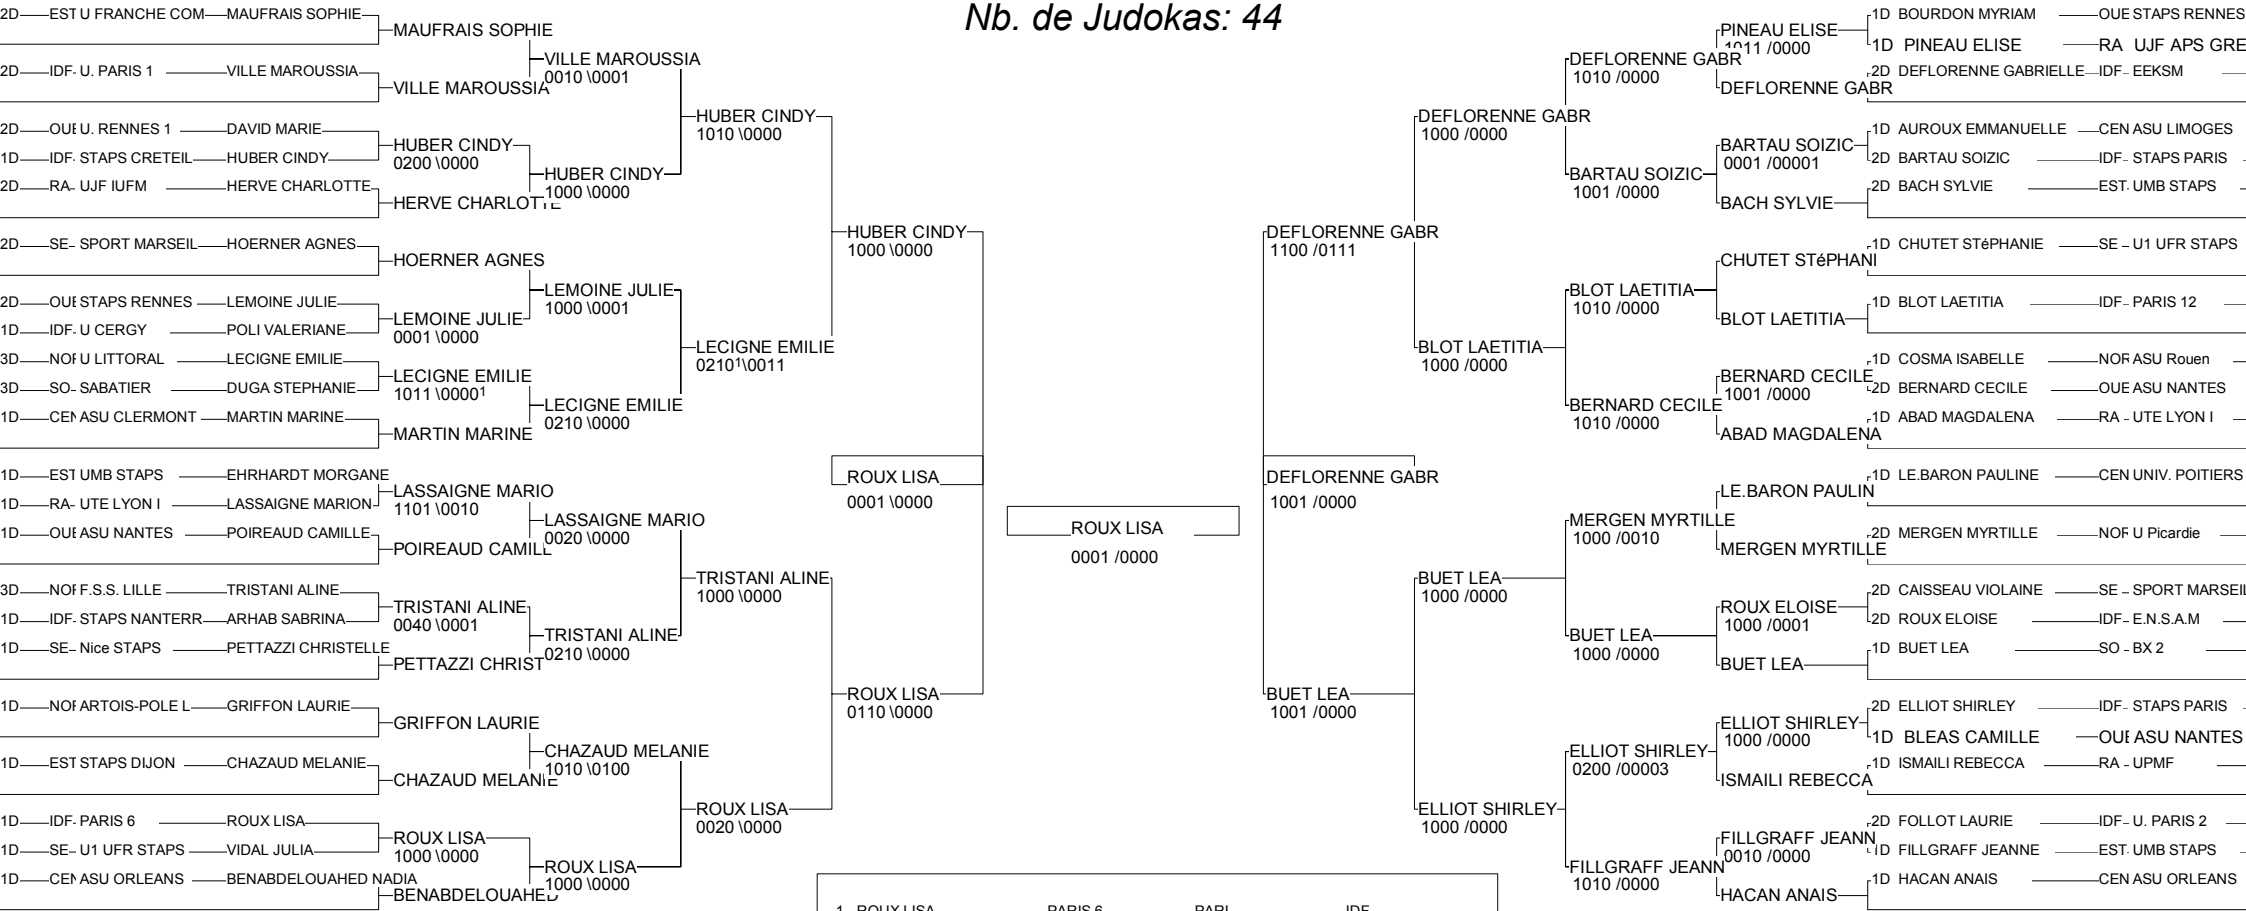

Chpt de France Universitaire

ORLEANS 2008

Cat. -57

Nb. de Judokas: 44