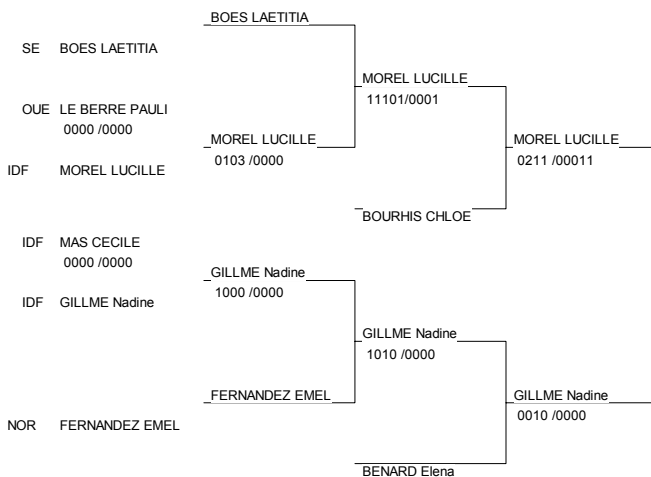

Chpt de France Universitaire ORLEANS 2 avril 2008

Féminines

-48

1	BENSEMAIN AMEL	PARIS 6
2	AUNETTE SOIZIC	IEP
3	MOREL LUCILLE	PARIS1
3	GILLME Nadine	CRETEIL PARIS
5	BOURHIS CHLOE	U.V.S.Q.
5	BENARD Elena	CRETEIL PARIS
7	BOES LAETITIA	SPORT MARSEILL
7	FERNANDEZ EMELINE	IG 2I

-70

1	PINET AMELIE	AGRO PARIS
2	BERGER KARINE	IND PARIS
3	PAULIN MARION	INSA
3	BOER MARIE	PARIS 6
5	CAREME ELODIE	ASU Rouen
5	BONNET VIRGINIE	U.VAL DE MARNE
7	SKOU Dounia	PARIS 12
7	PELLETIER CAMILLE	SCIENCES LUMIN

-52

1	PANEI Elise	Paris 2
2	BONNA Pénélope	PARIS 12
3	BINOIS GUERSANDRE	ASU NANTES
3	LAFONT EMILIE	SPORT COM INSE
5	CHAUVE TIPHAINE	STAPS RENNES 2
5	MOUGEL BERANGERE	ULP STRASBOURG
7	ALLAG YAMINA SARA	Nice LETTRES
7	FAKHOUR LAMIA	STAPS PARIS

-78

1	ULRICH Marjorie	CRETEIL PARIS
2	MICHEL MALIKA	STAPS CRETEIL
3	HAMOT DELPHINE	CRSU STRASBOUR
3	MENTOUPOU GERALDINE	IGS EAUBONNE
5	BLAIN MARLENE	ASU ORLEANS
5	CAMUS Pauline	CRETEIL PARIS
7	THOREL AUDREY	IND GRENOBLE
7	DELWAIL Cécile	PARIS 5

-57

1	ROUX LISA	PARIS 6
2	DEFLORENNE GABRIELLE	EKSM
3	TRISTANI ALINE	F.S.S. LILLE 2
3	BLOT LAETITIA	PARIS 12
5	BUET LEA	BX 2
5	HUBER CINDY	STAPS CRETEIL
7	LECIGNE EMILIE	U LITTORAL
7	ROUX ELOISE	E.N.S.A.M

+78

1	ANDEOL EMILIE	STAPS CRETEIL
2	MESSAOUDI SABRINA	CRSU
3	BENNE ADELINE	SABATIER
3	COLOMBO Marion	CRETEIL PARIS
5	PERROT ALICIA	UJF GRENOBLE
5	HERNANDEZ MARION	UMB STAPS
7	FOURNEL JESSICA	IUT MONTLUCON
7	RADENAC MELANIE	S.T.A.P.S. ORS

-63

1	CANALE STEPHANIE	PARIS 12
2	POLI Anne Laure	PARIS 2
3	MADLRIEUX CINDY	U PARIS 12
3	LLOPIS Anais	LYON 1
5	GOUDELIN MARIELLE	STAPS PARIS
5	DOUET Betty	PARIS 12
7	MORENO Mélanie	PARIS 12
7	GUERRIER CHLOE	PARIS 12

Chpt de France Universitaire

ORLEANS 2008

Cat. -48

Nb. de Judokas: 14