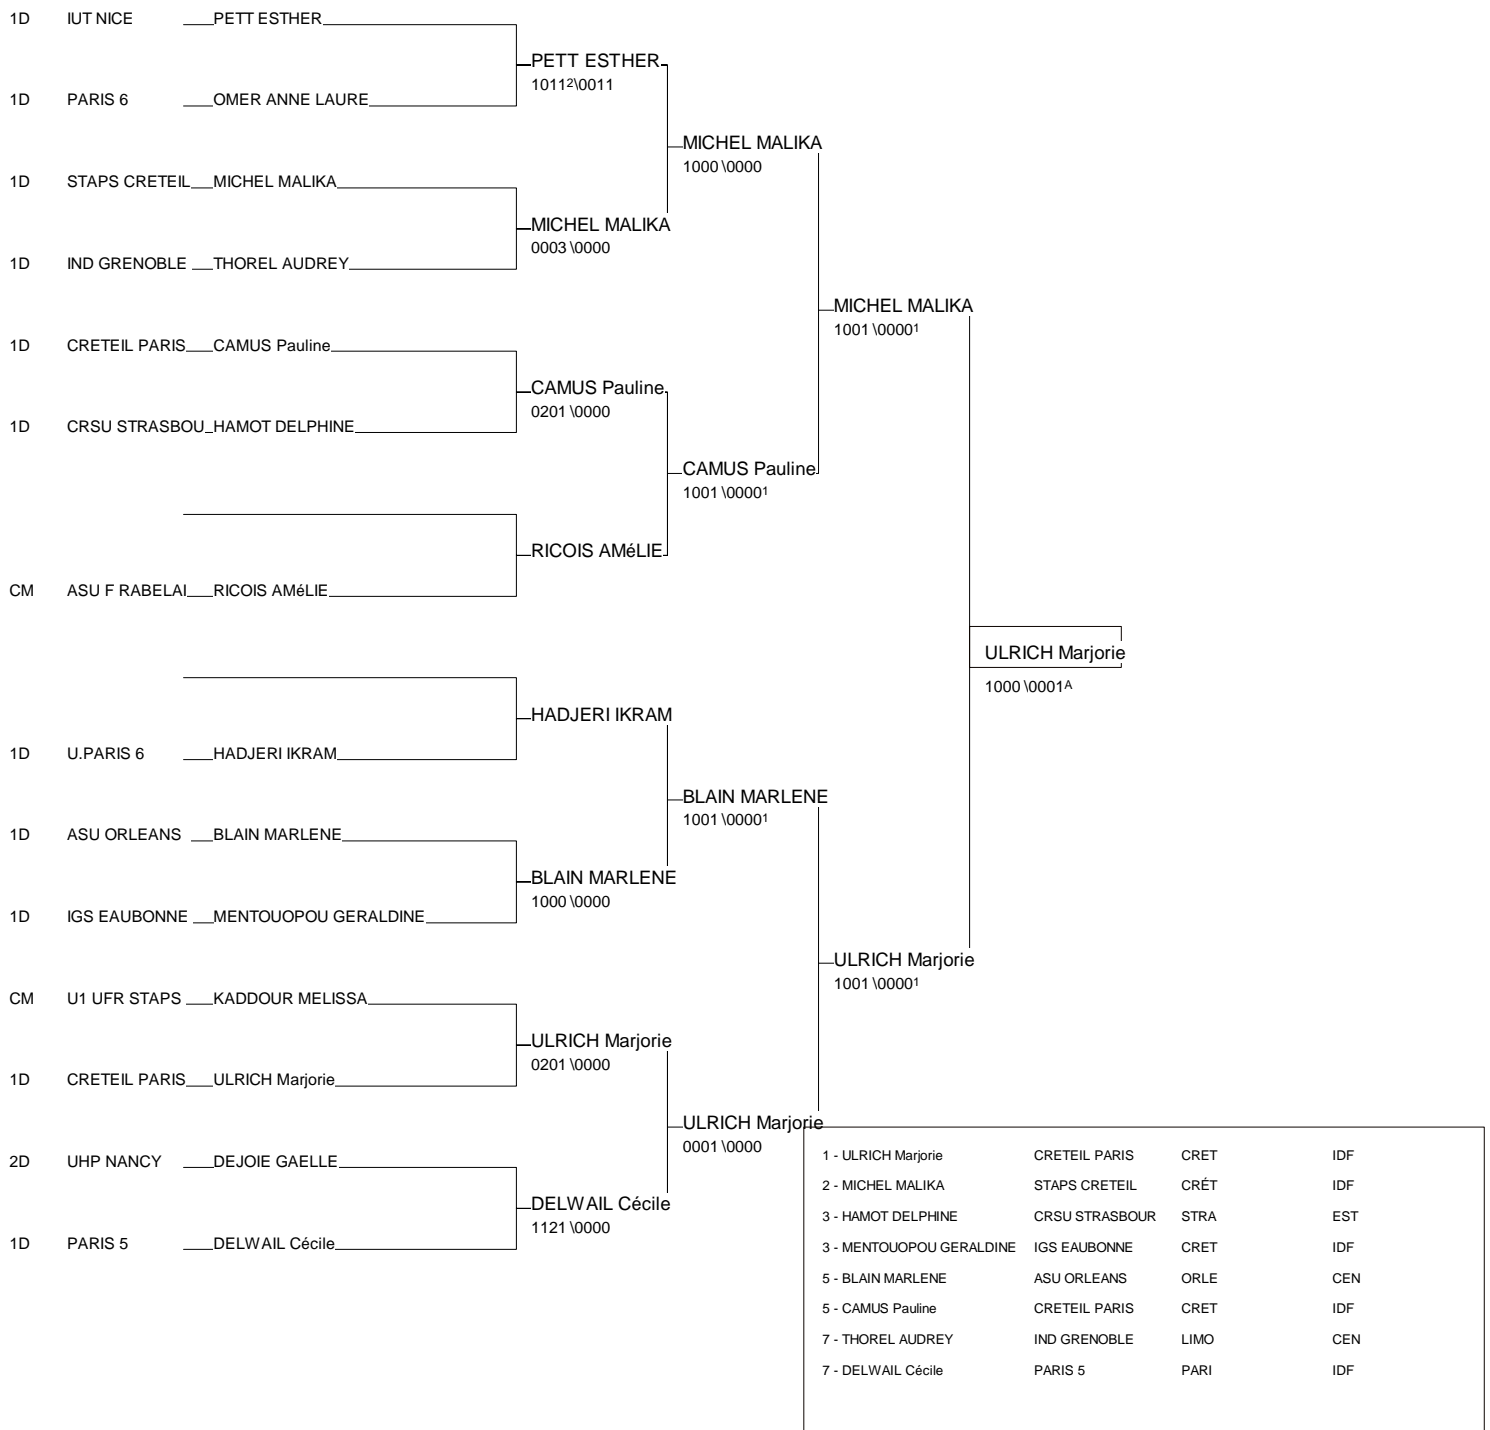

Chpt de France Universitaire

ORLEANS 2008

Cat. -78

Nb. de Judokas: 14