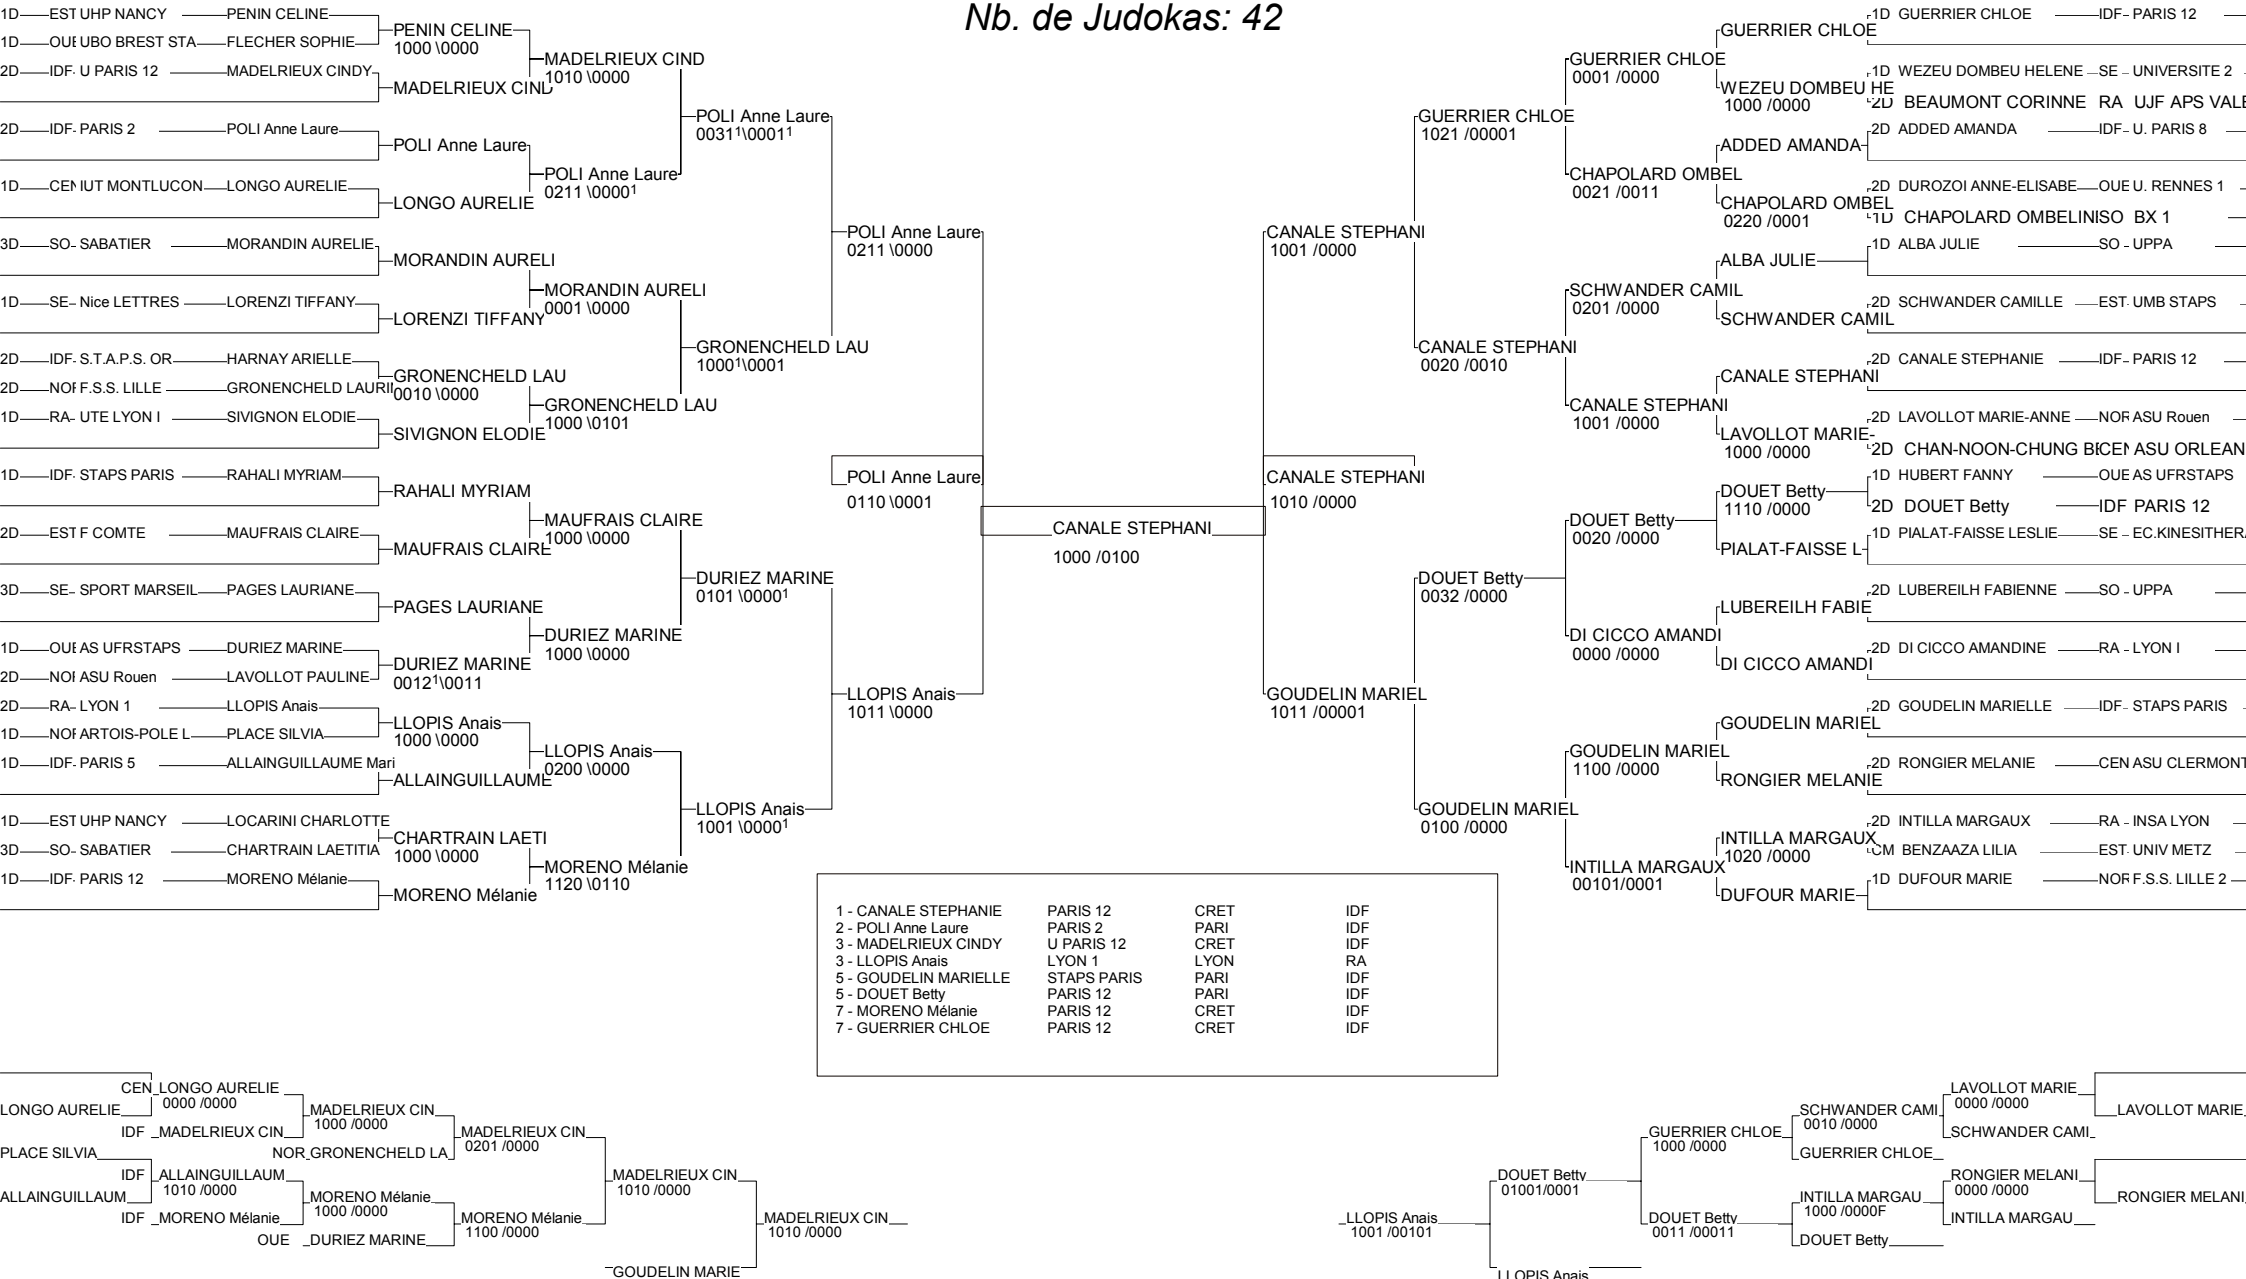

Chpt de France Universitaire

ORLEANS 2008

Cat. -63

Nb. de Judokas: 42