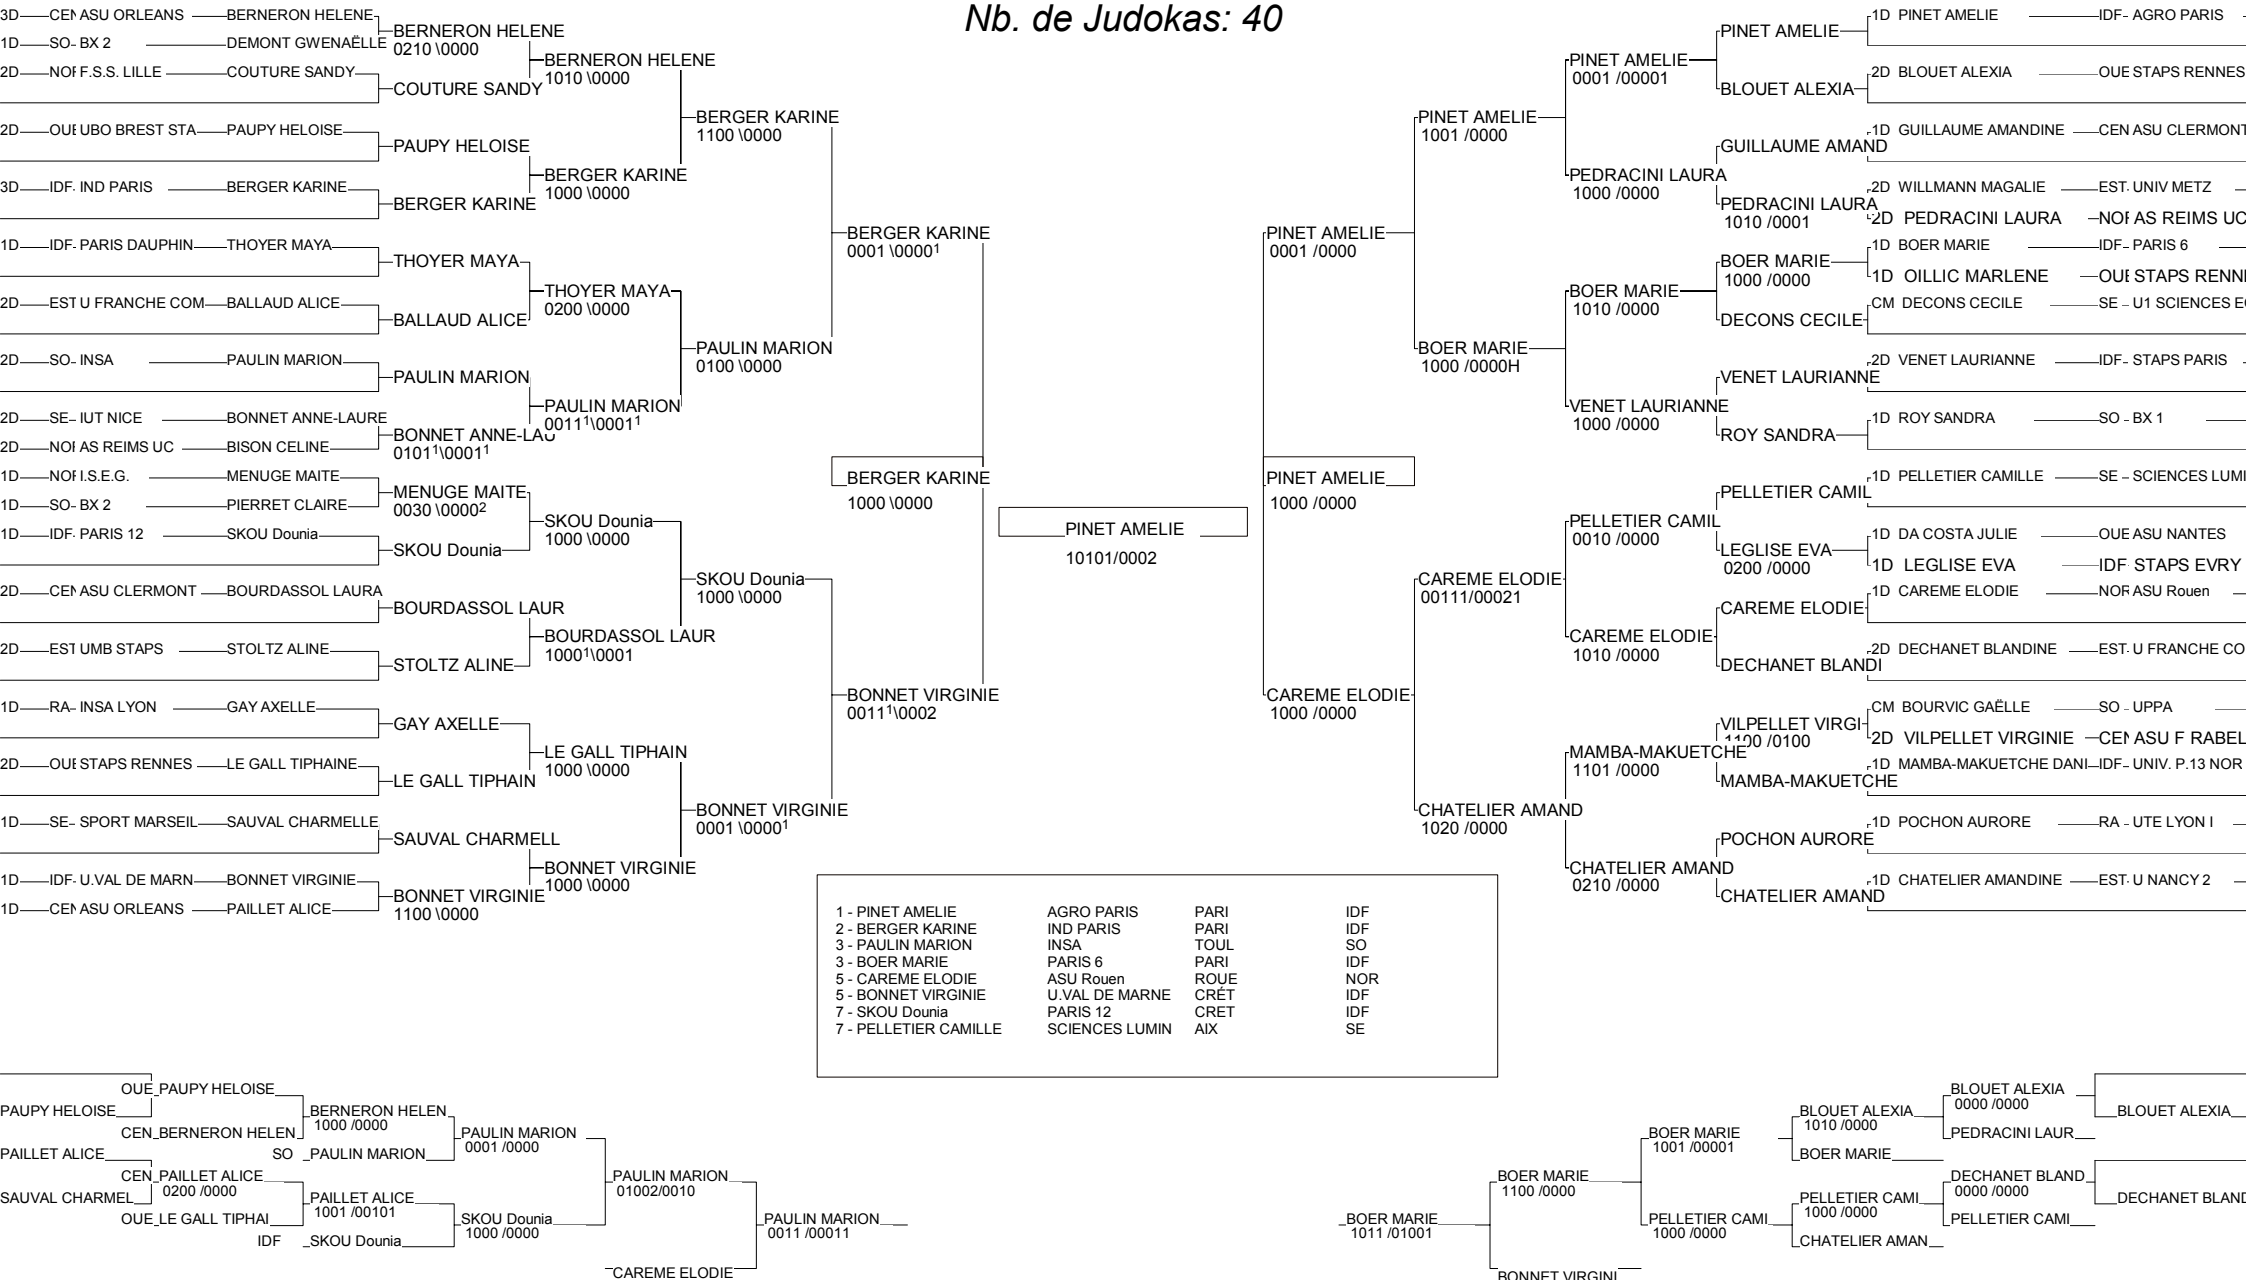

Chpt de France Universitaire

ORLEANS 2008

Cat. -70

Nb. de Judokas: 40