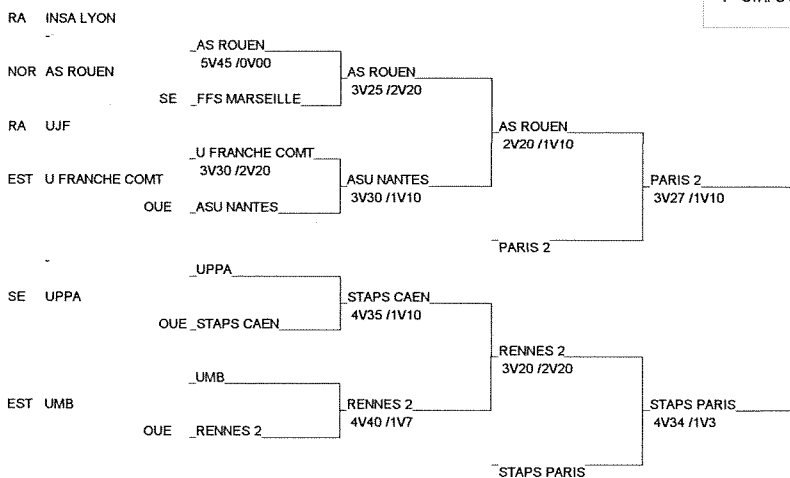

# Chpt de France Universitaire

## ORLEANS 2008

*Nombre d'Equipes: 21*

1 - PARIS 12	CRET	IDF
2 - PARIS 6	PARI	IDF
3 - PARIS 2	PARI	IDF
3 - STAPS PARIS	PARI	IDF
5 - AS ROUEN	ROUE	NOR
5 - RENNES 2	RENN	OUÉ
7 - ASU NANTES	NANT	OUÉ
7 - STAPS CAEN	CAEN	OUÉ