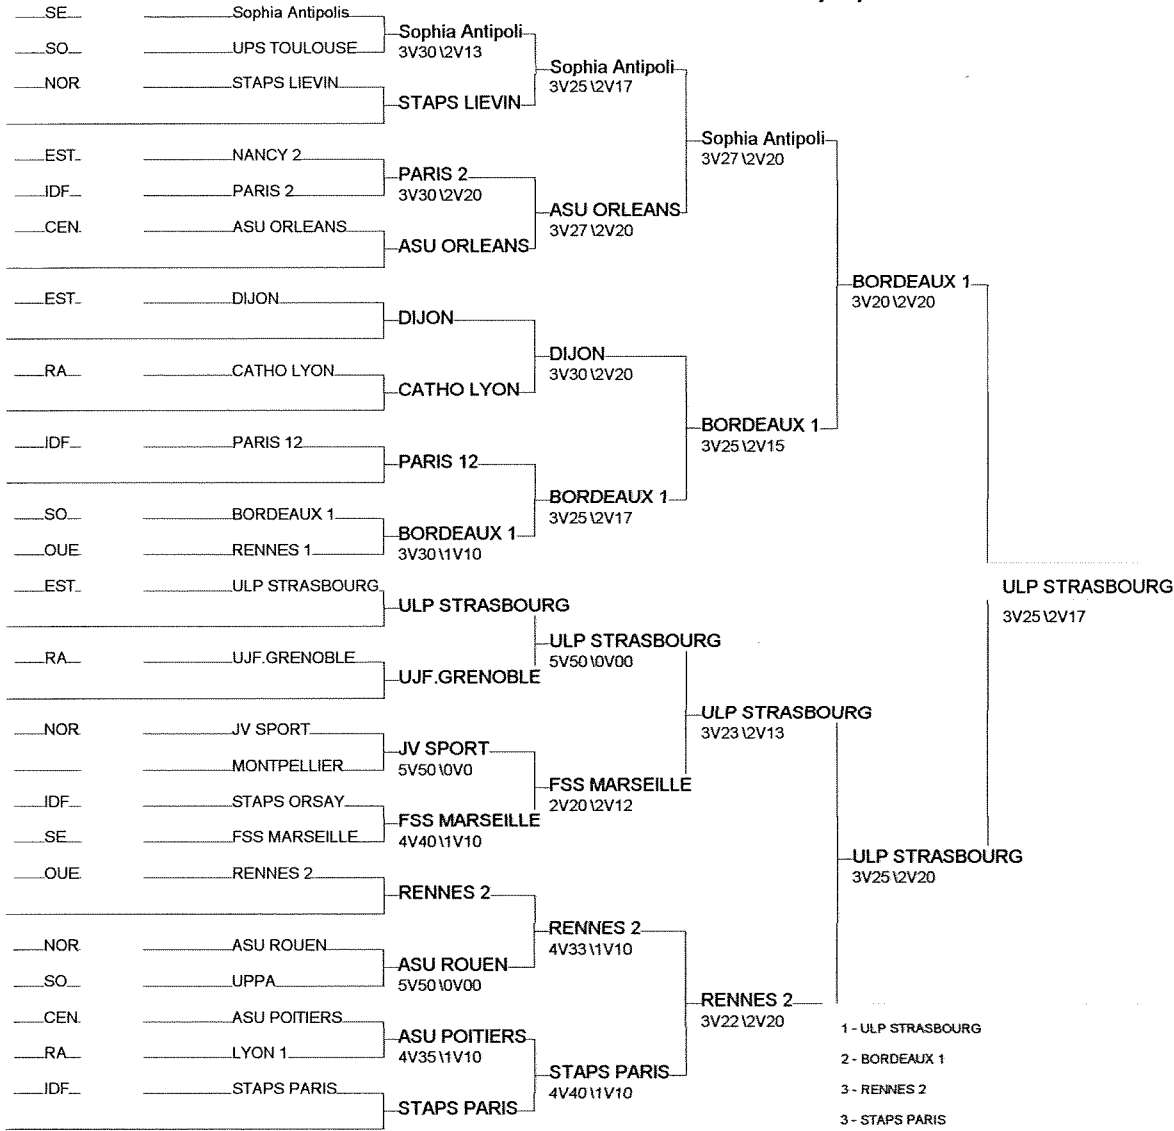

Chpt de France Universitaire

ORLEANS 2008

Nombre d'Equipes: 23