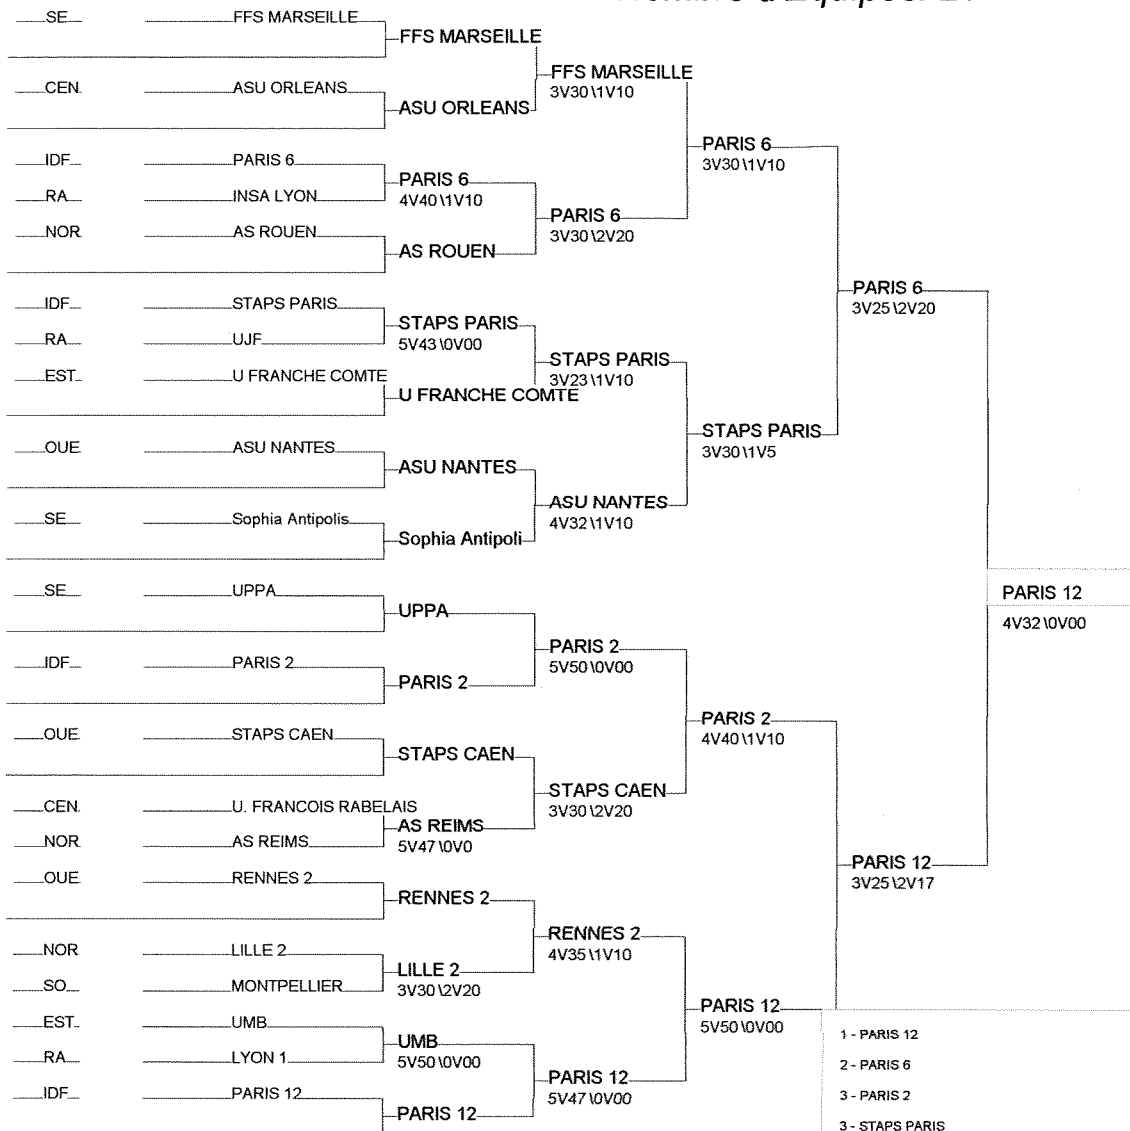

# Chpt de France Universitaire

## ORLEANS 2008

*Nombre d'Equipes: 21*

1 - PARIS 12	CRET	IDF
2 - PARIS 6	PARI	IDF
3 - PARIS 2	PARI	IDF
3 - STAPS PARIS	PARI	IDF
5 - AS ROUEN	ROUE	NOR
5 - RENNES 2	RENN	OUÉ
7 - ASU NANTES	NANT	OUÉ
7 - STAPS CAEN	CAEN	OUÉ