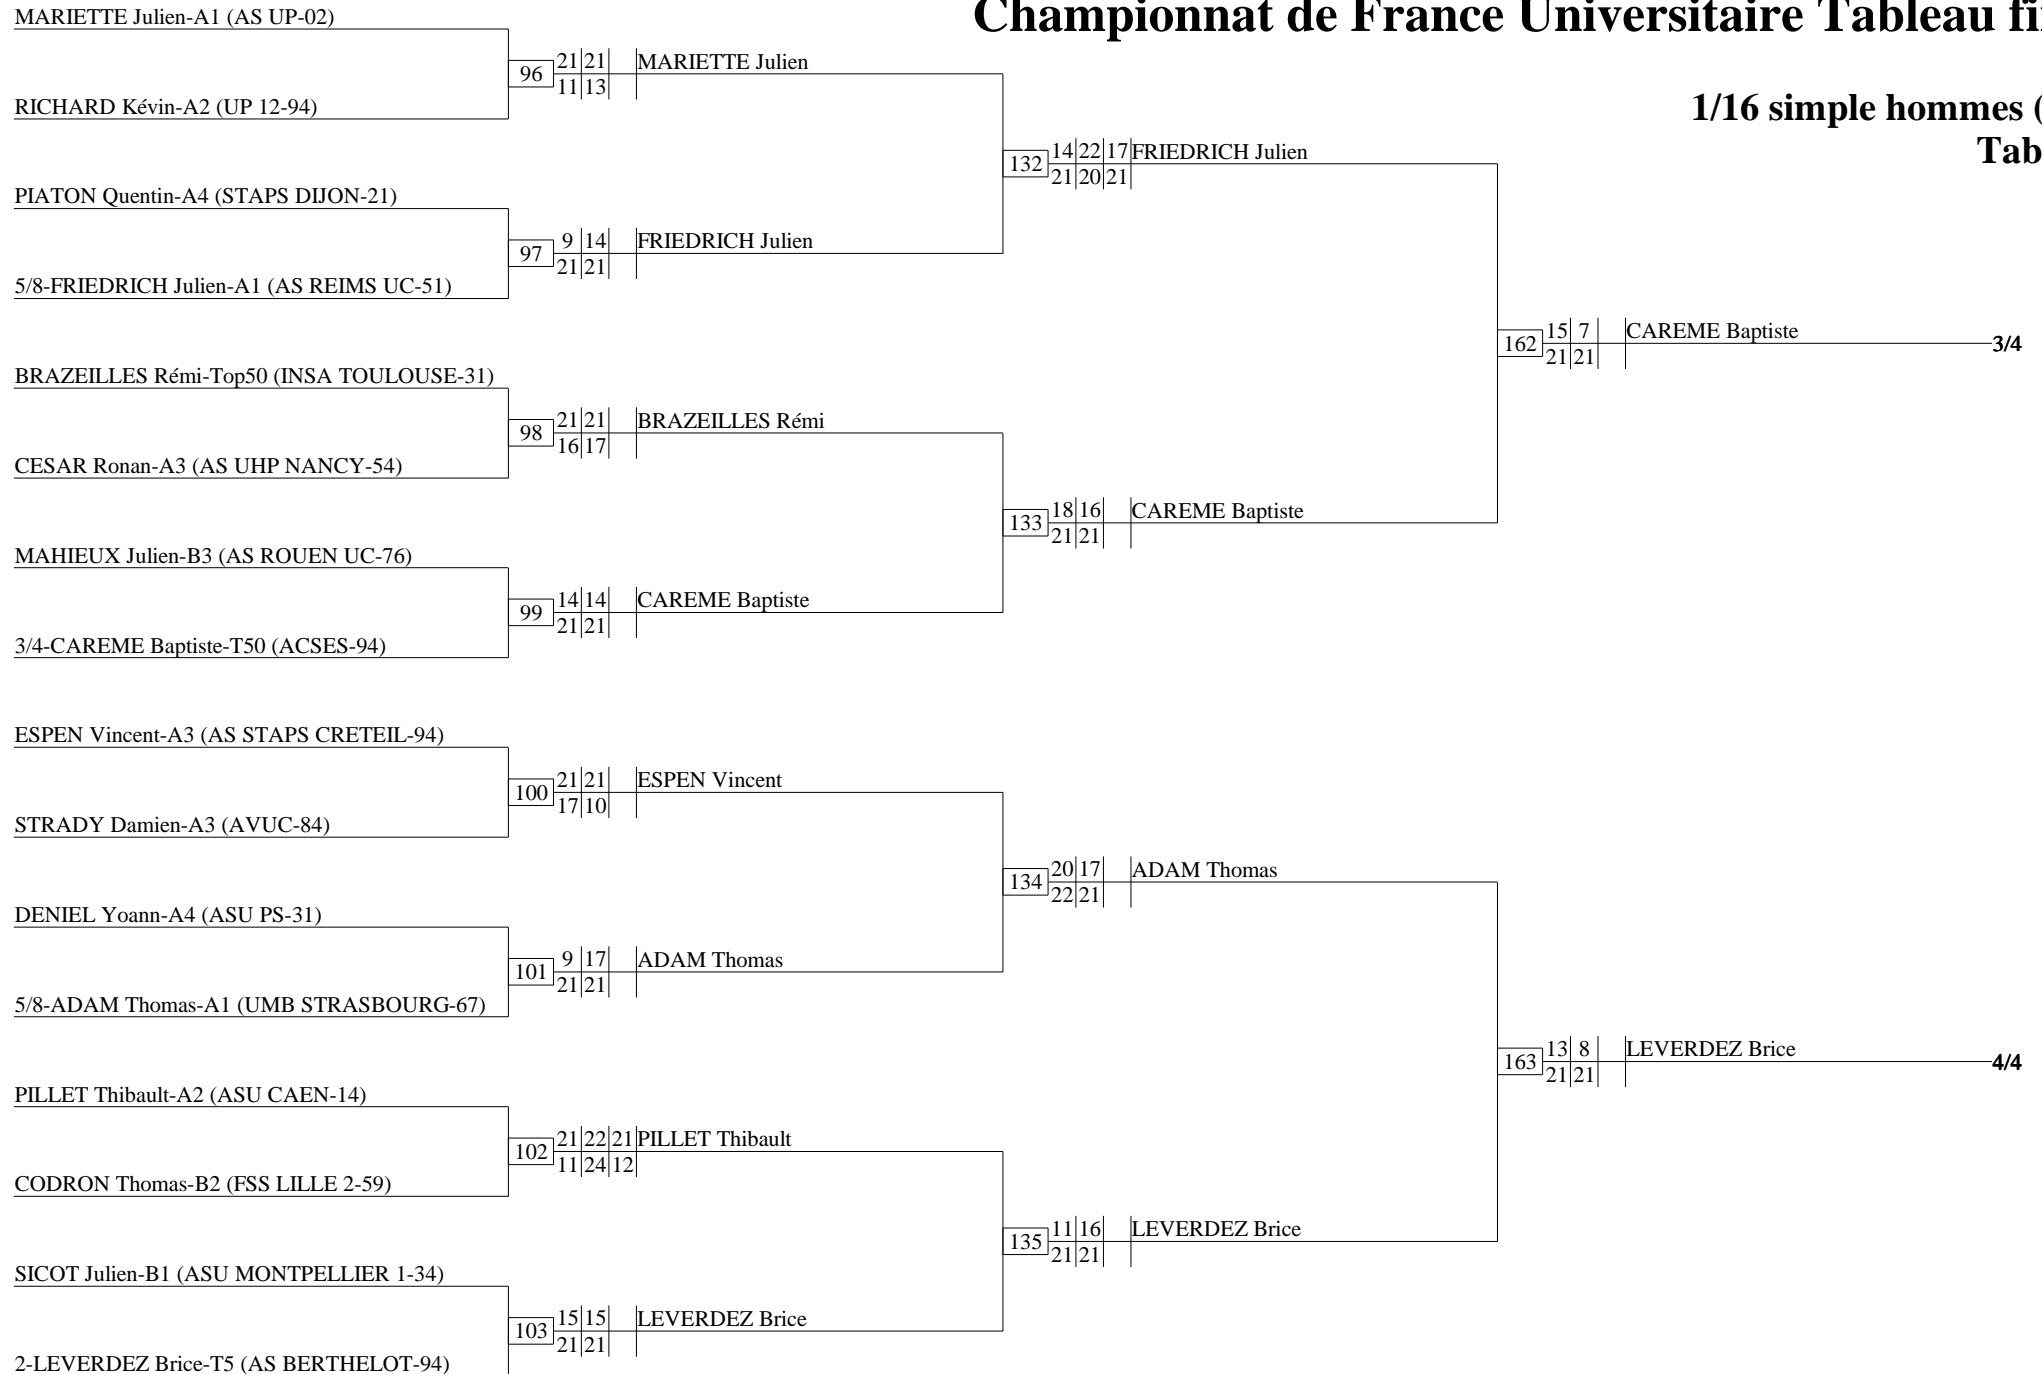

Championnat de France Universitaire Tableau final

1/16 simple hommes (2/2)
Tab Fin