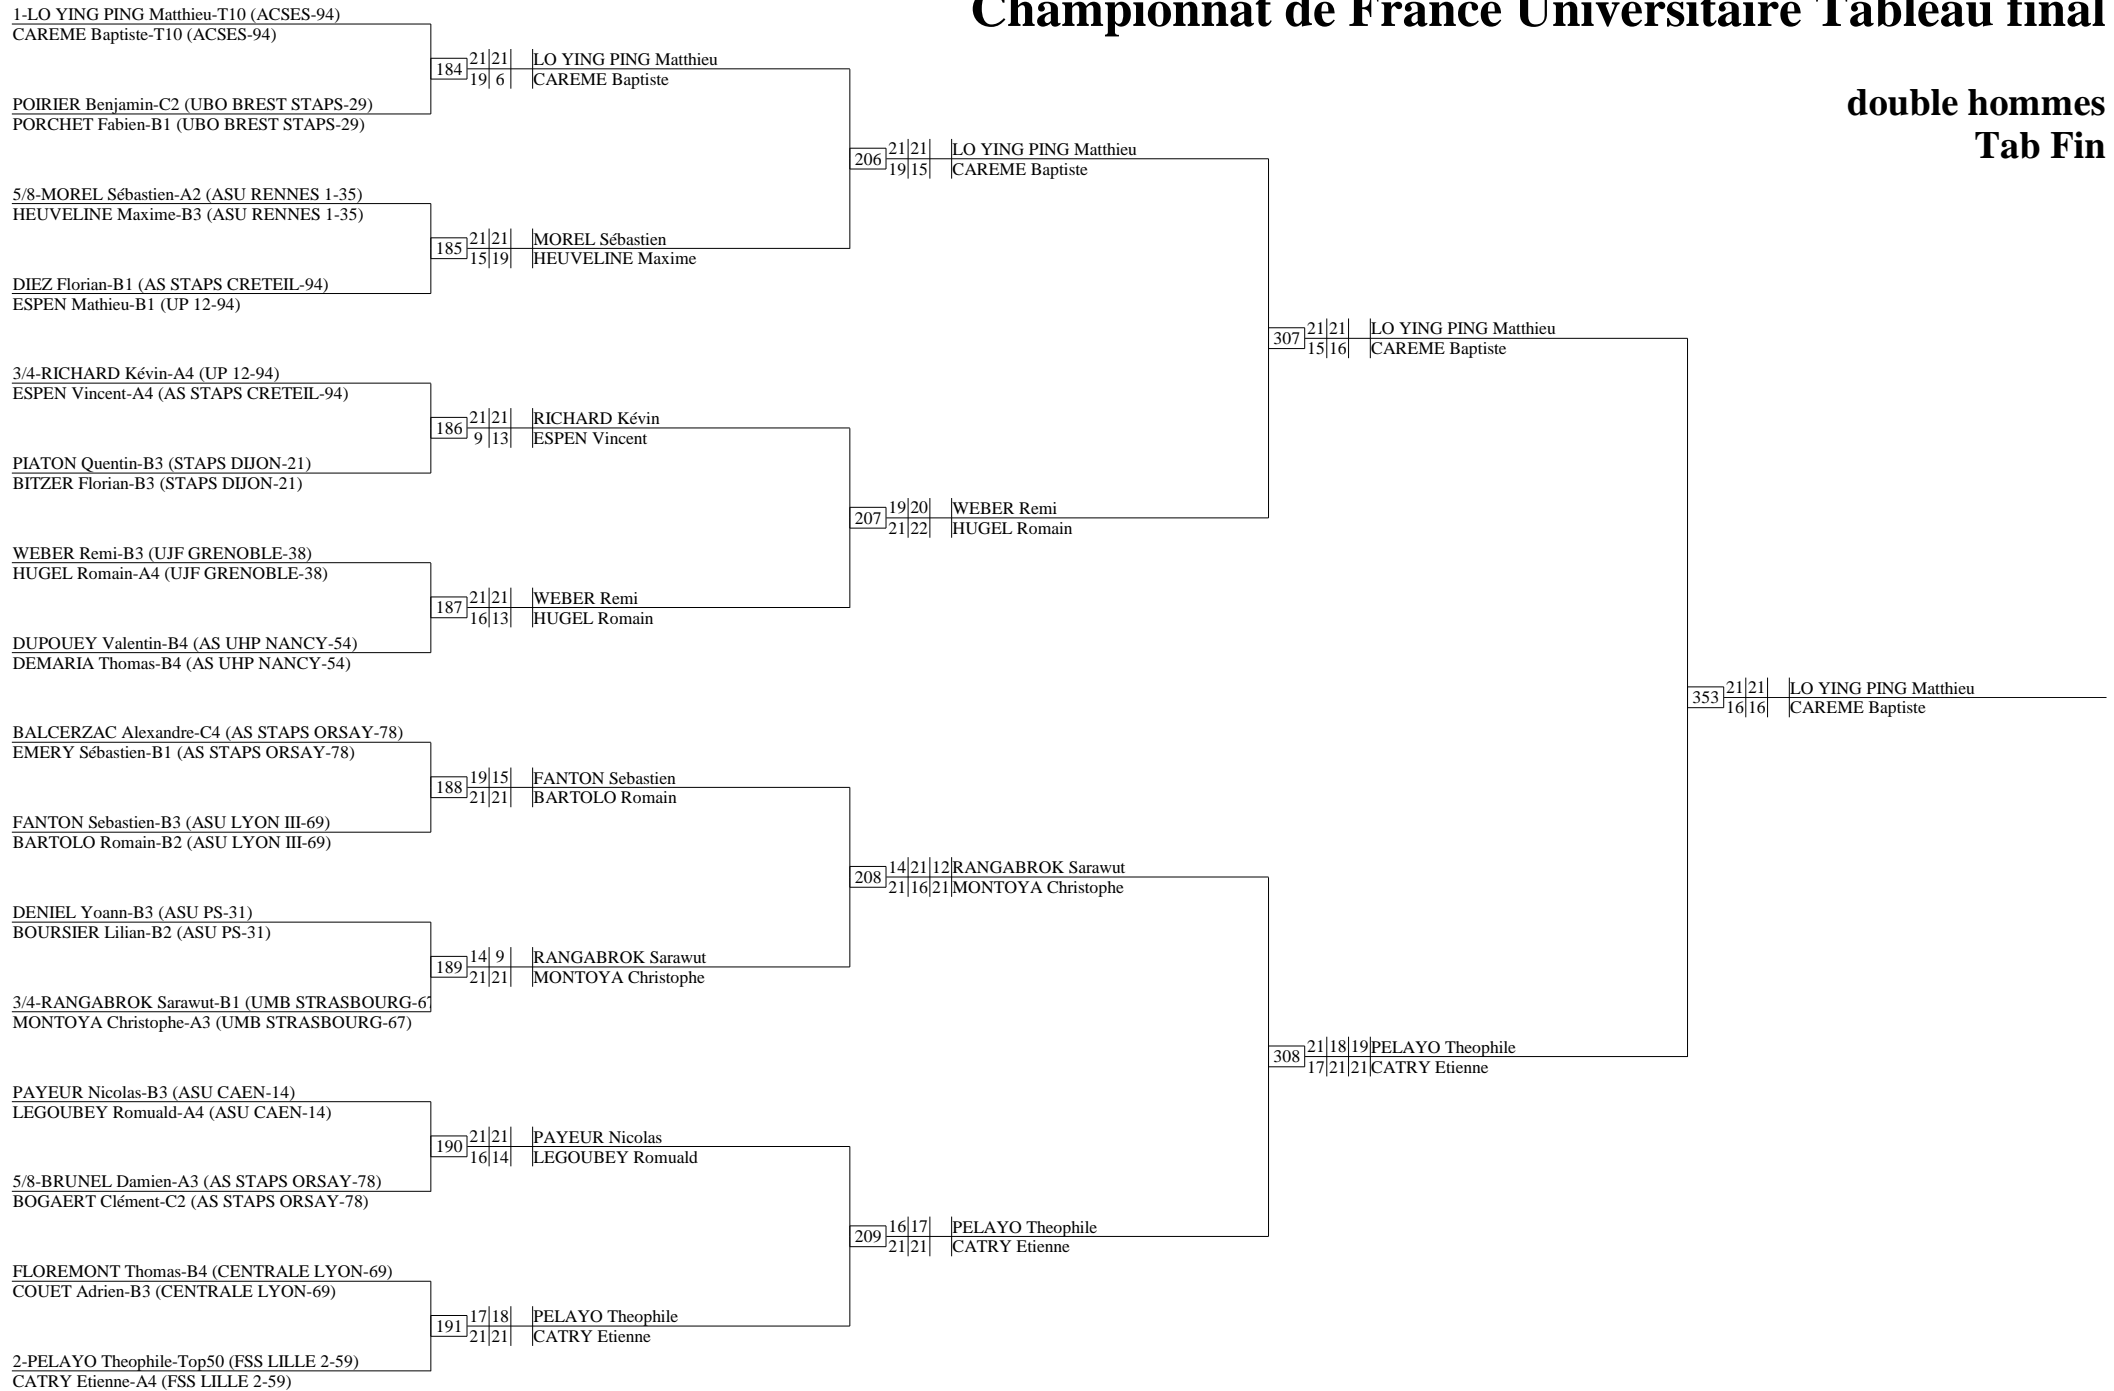

Championnat de France Universitaire Tableau final

double hommes
Tab Fin