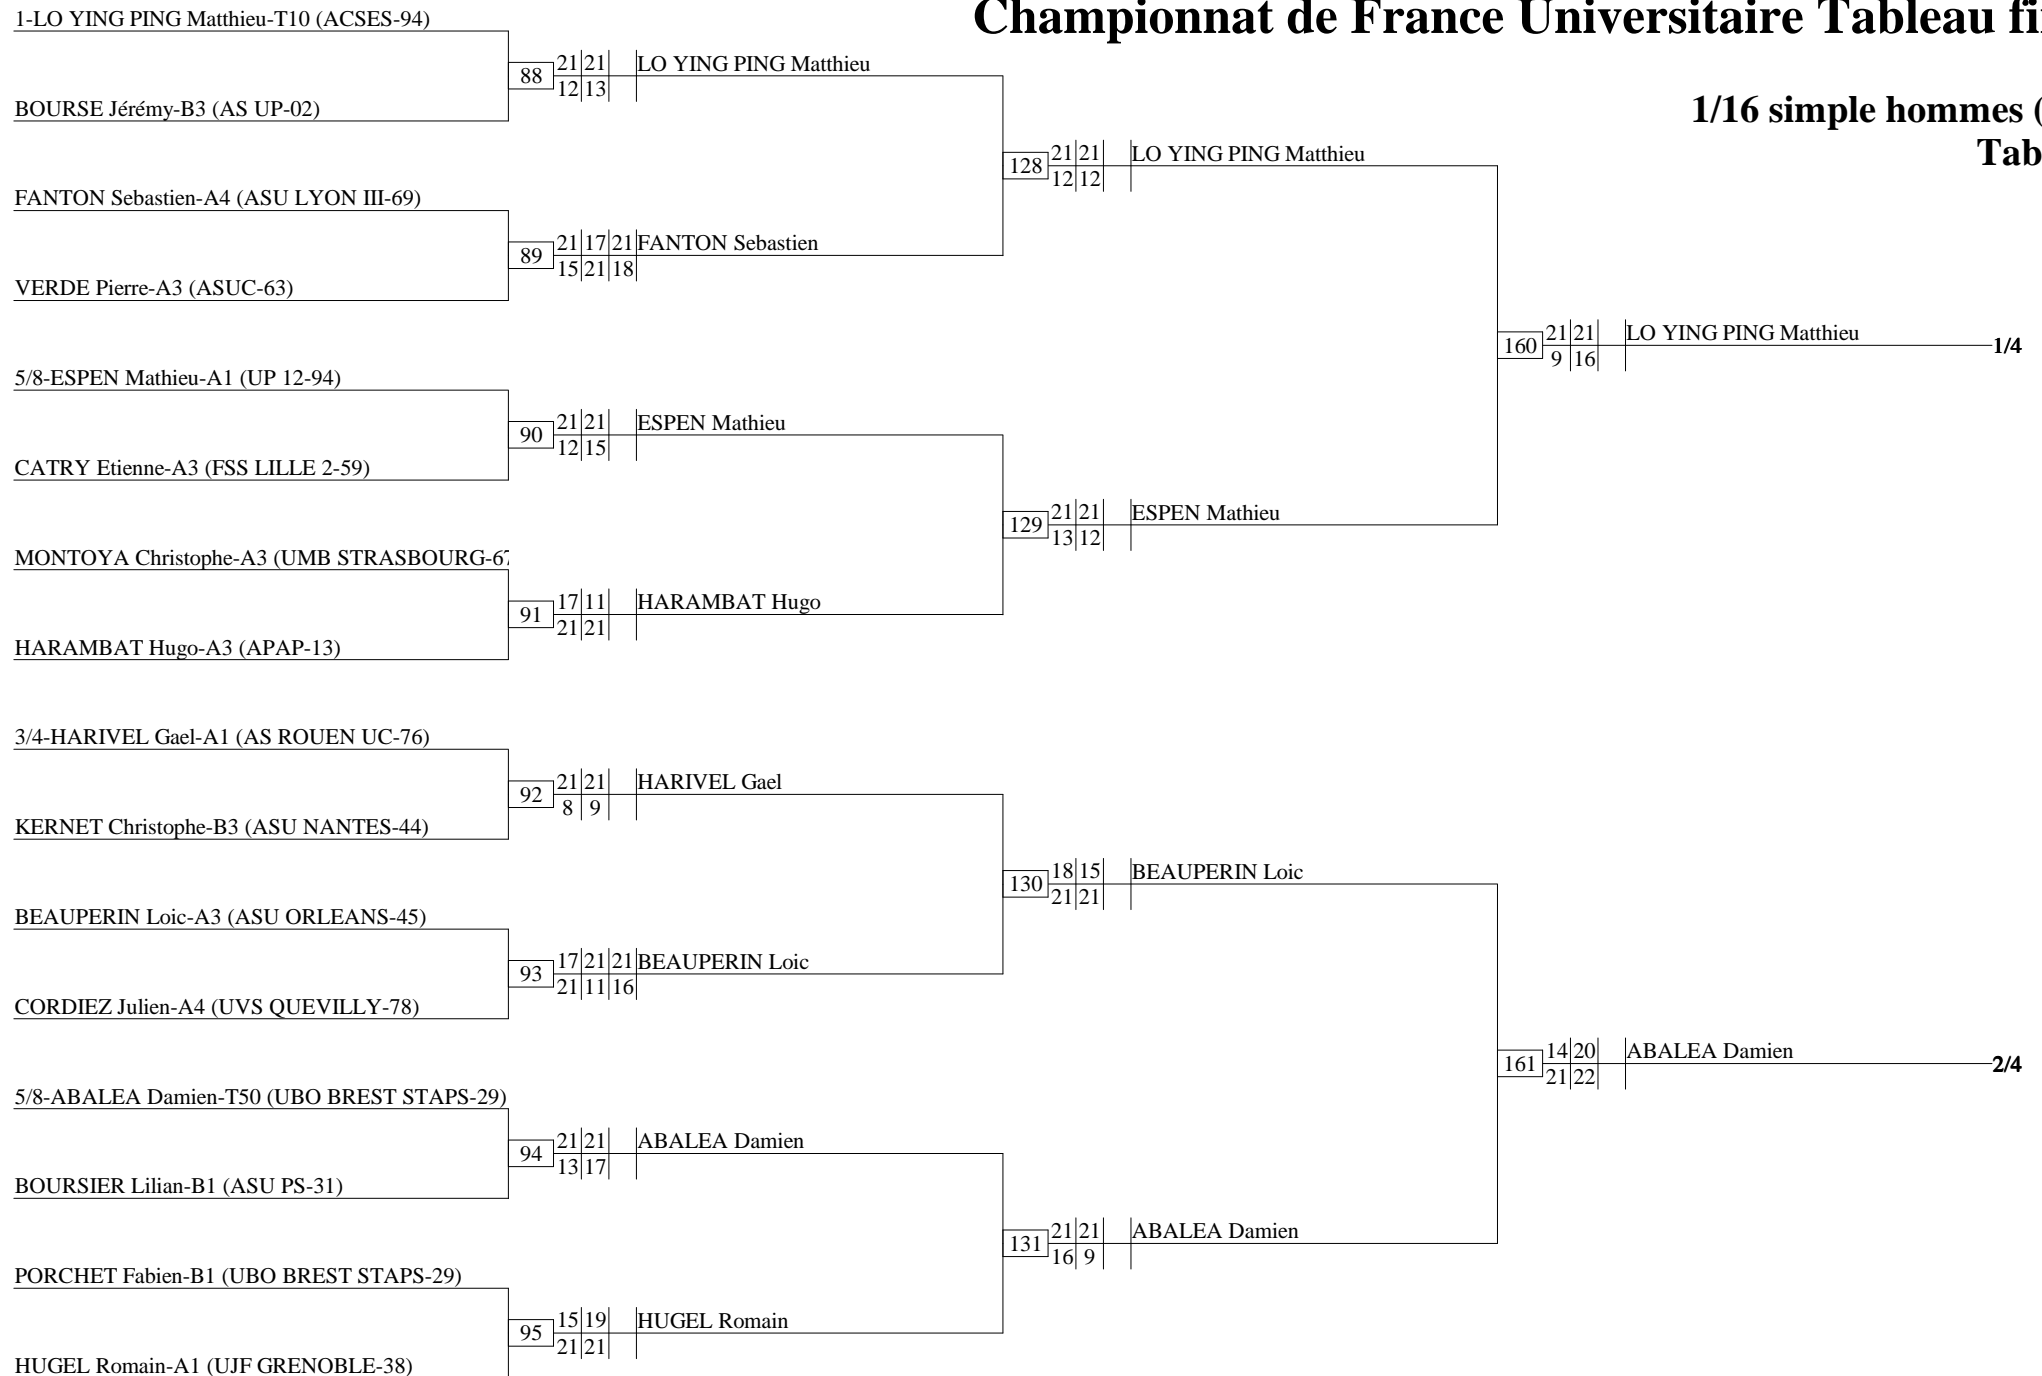

# Championnat de France Universitaire Tableau final

**1/16 simple hommes (1/2)  
Tab Fin**