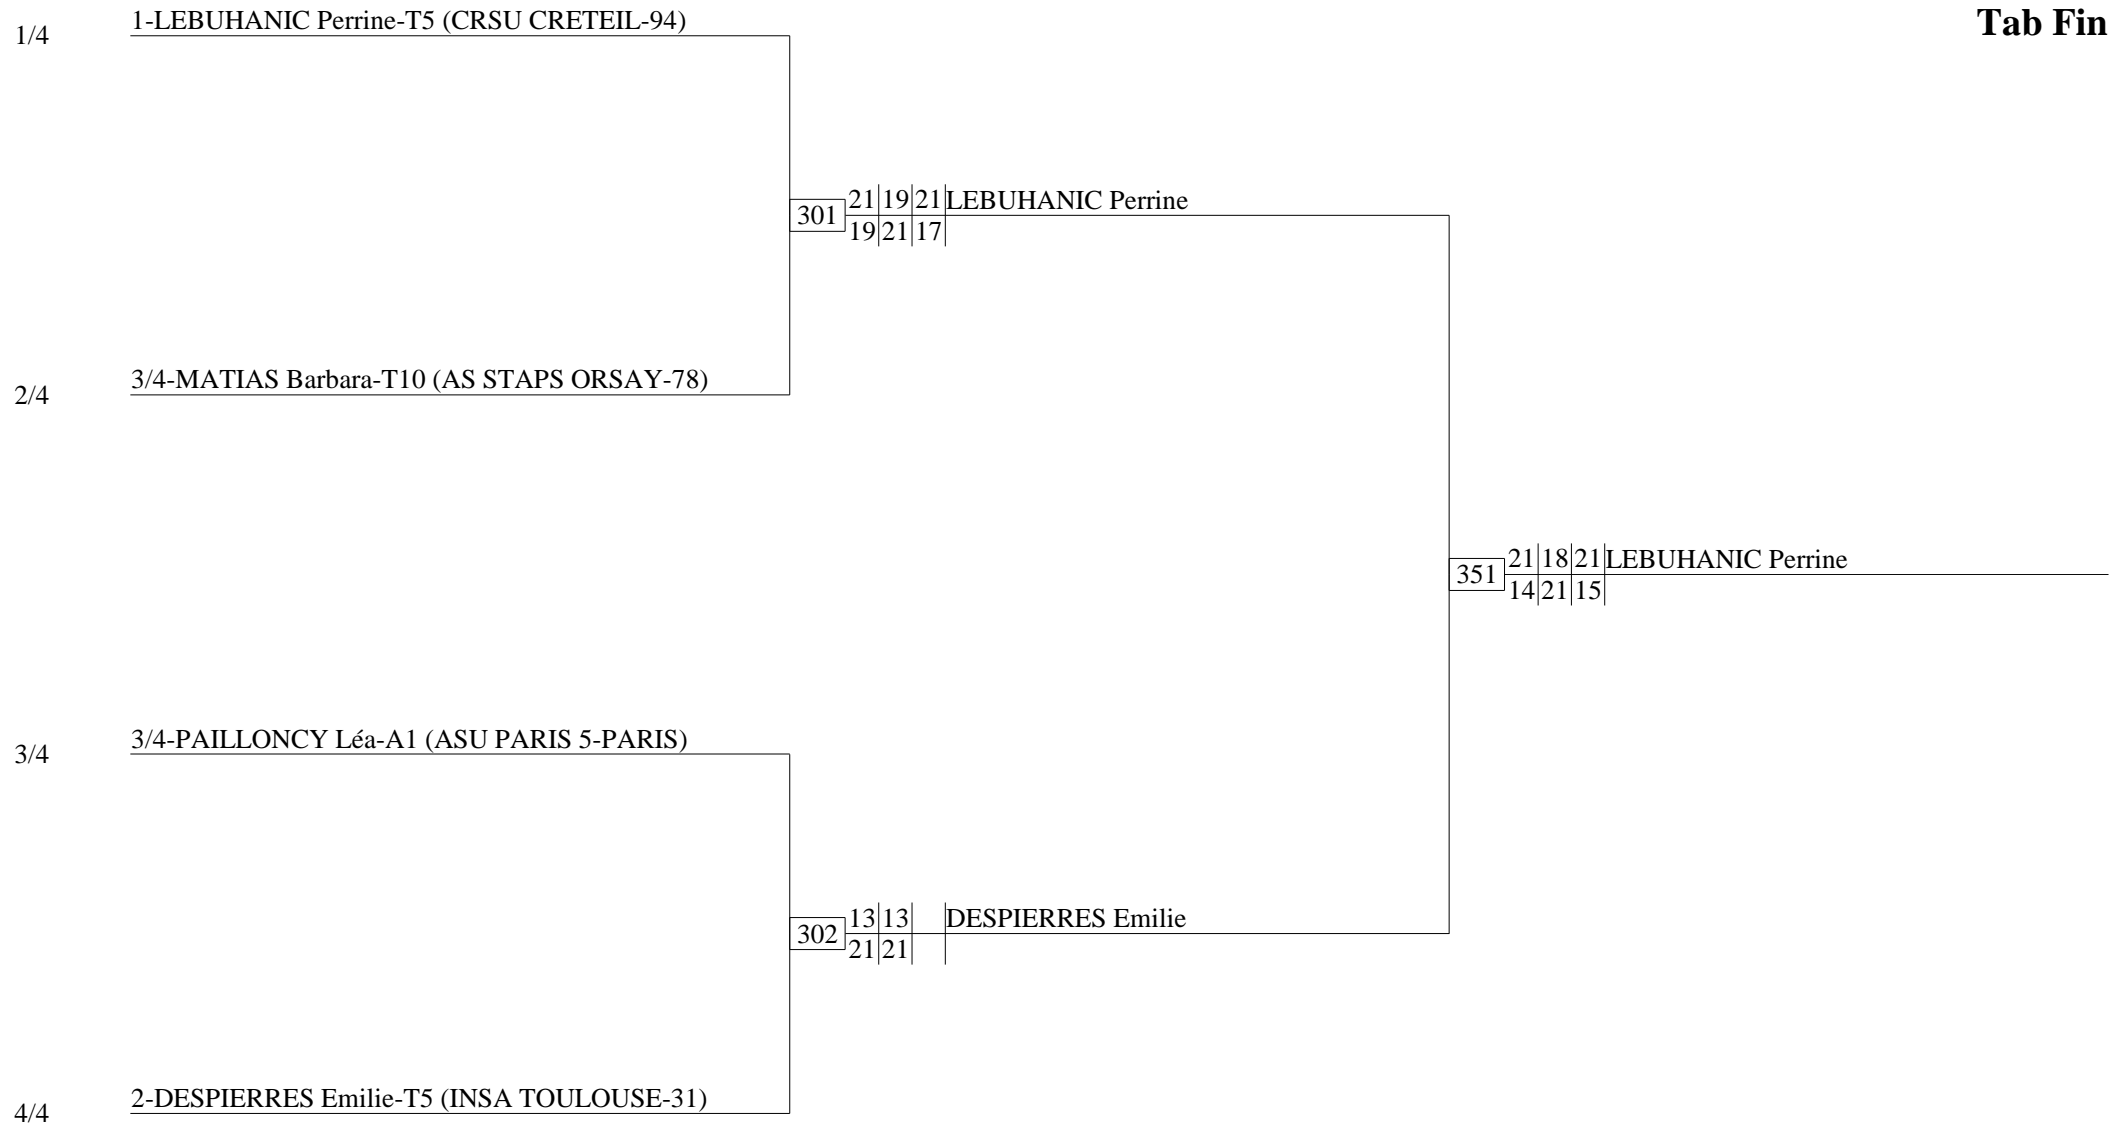

Championnat de France Universitaire Tableau final

1/2 simple dames
Tab Fin