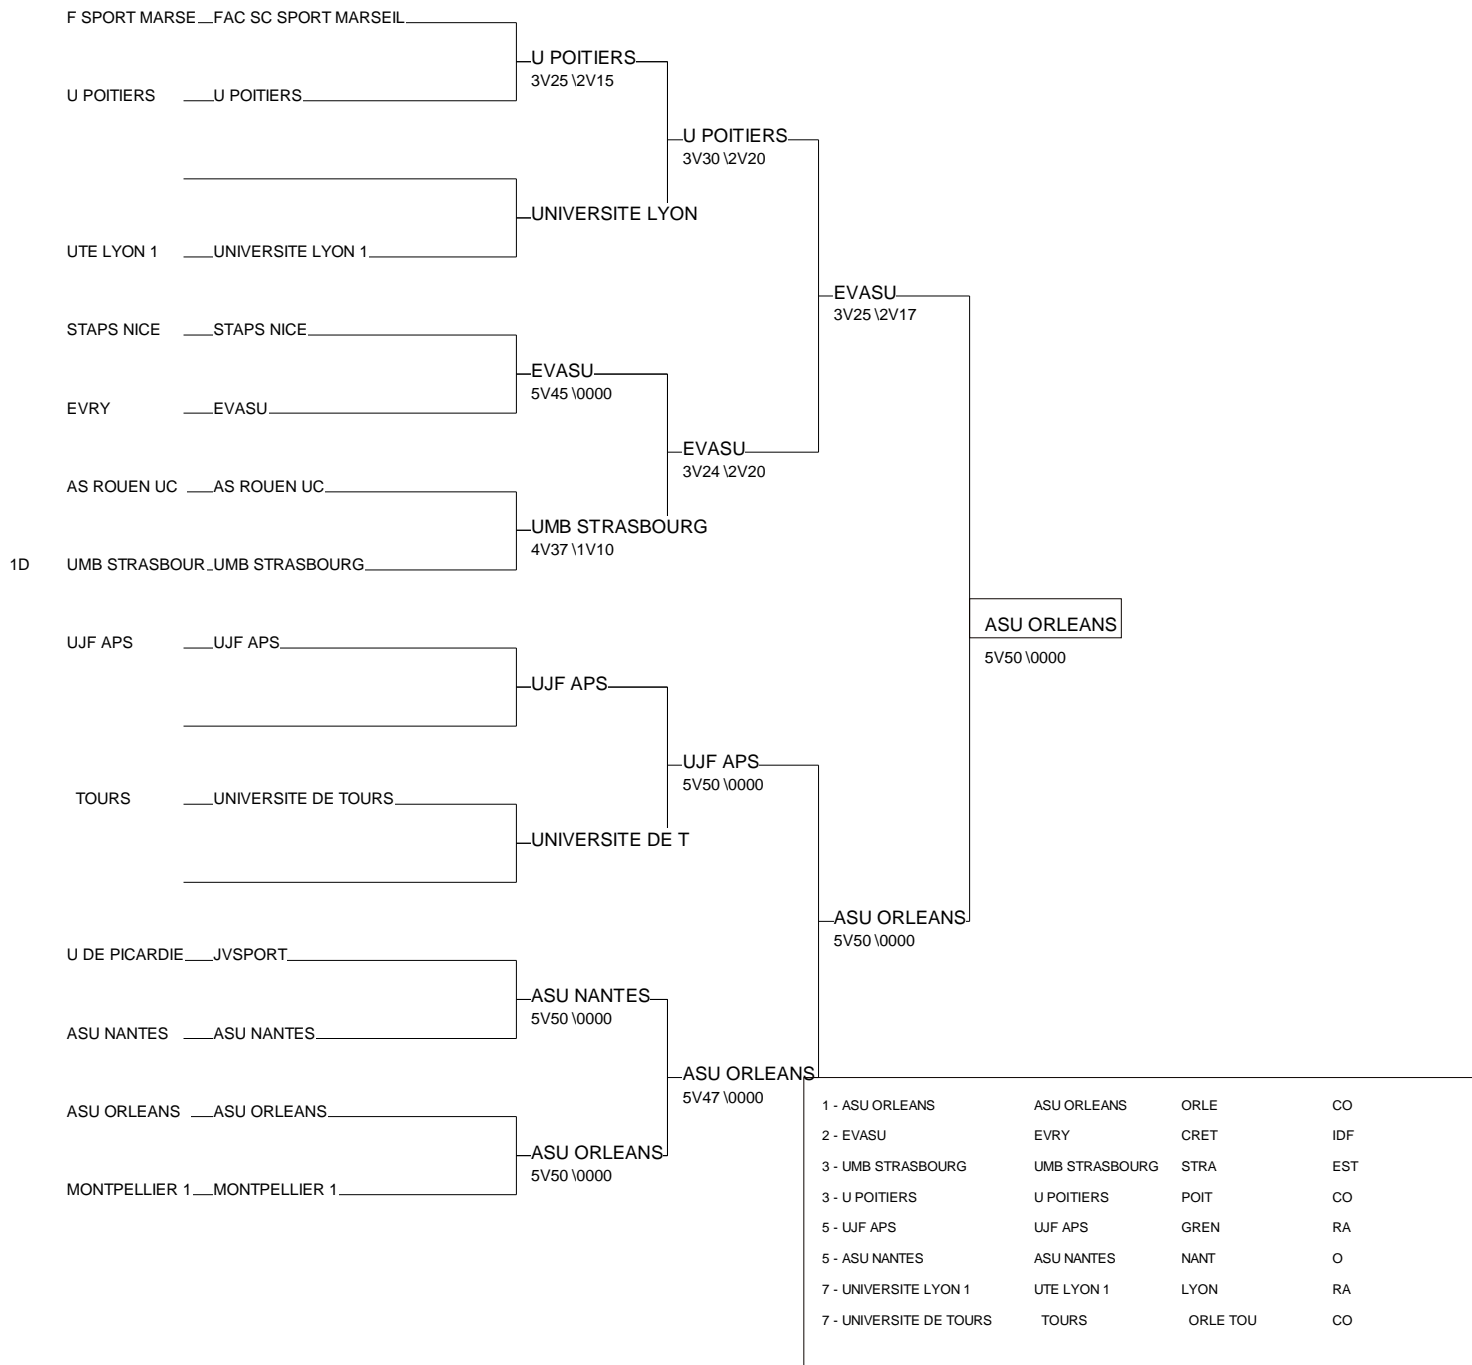

CHAMPIONNATS de FRANCE UNIVERSITAIRES

30/31 mars 2006 TOULOUSE

Nombre d'Equipes: 14