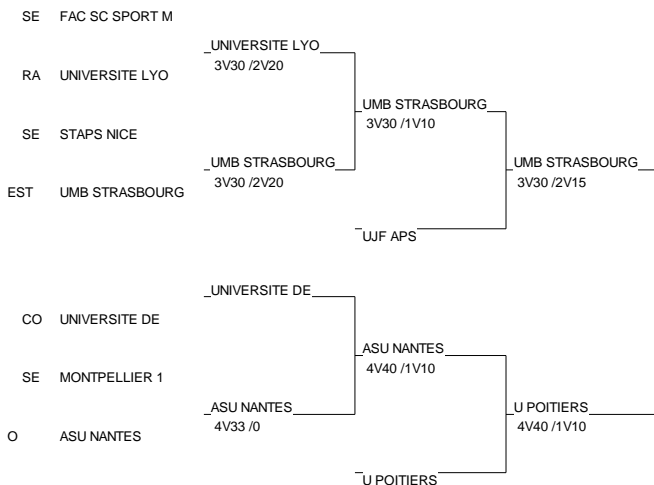

CHAMPIONNATS de FRANCE UNIVERSITAIRES

30/31 mars 2006 TOULOUSE

Nombre d'Equipes: 14