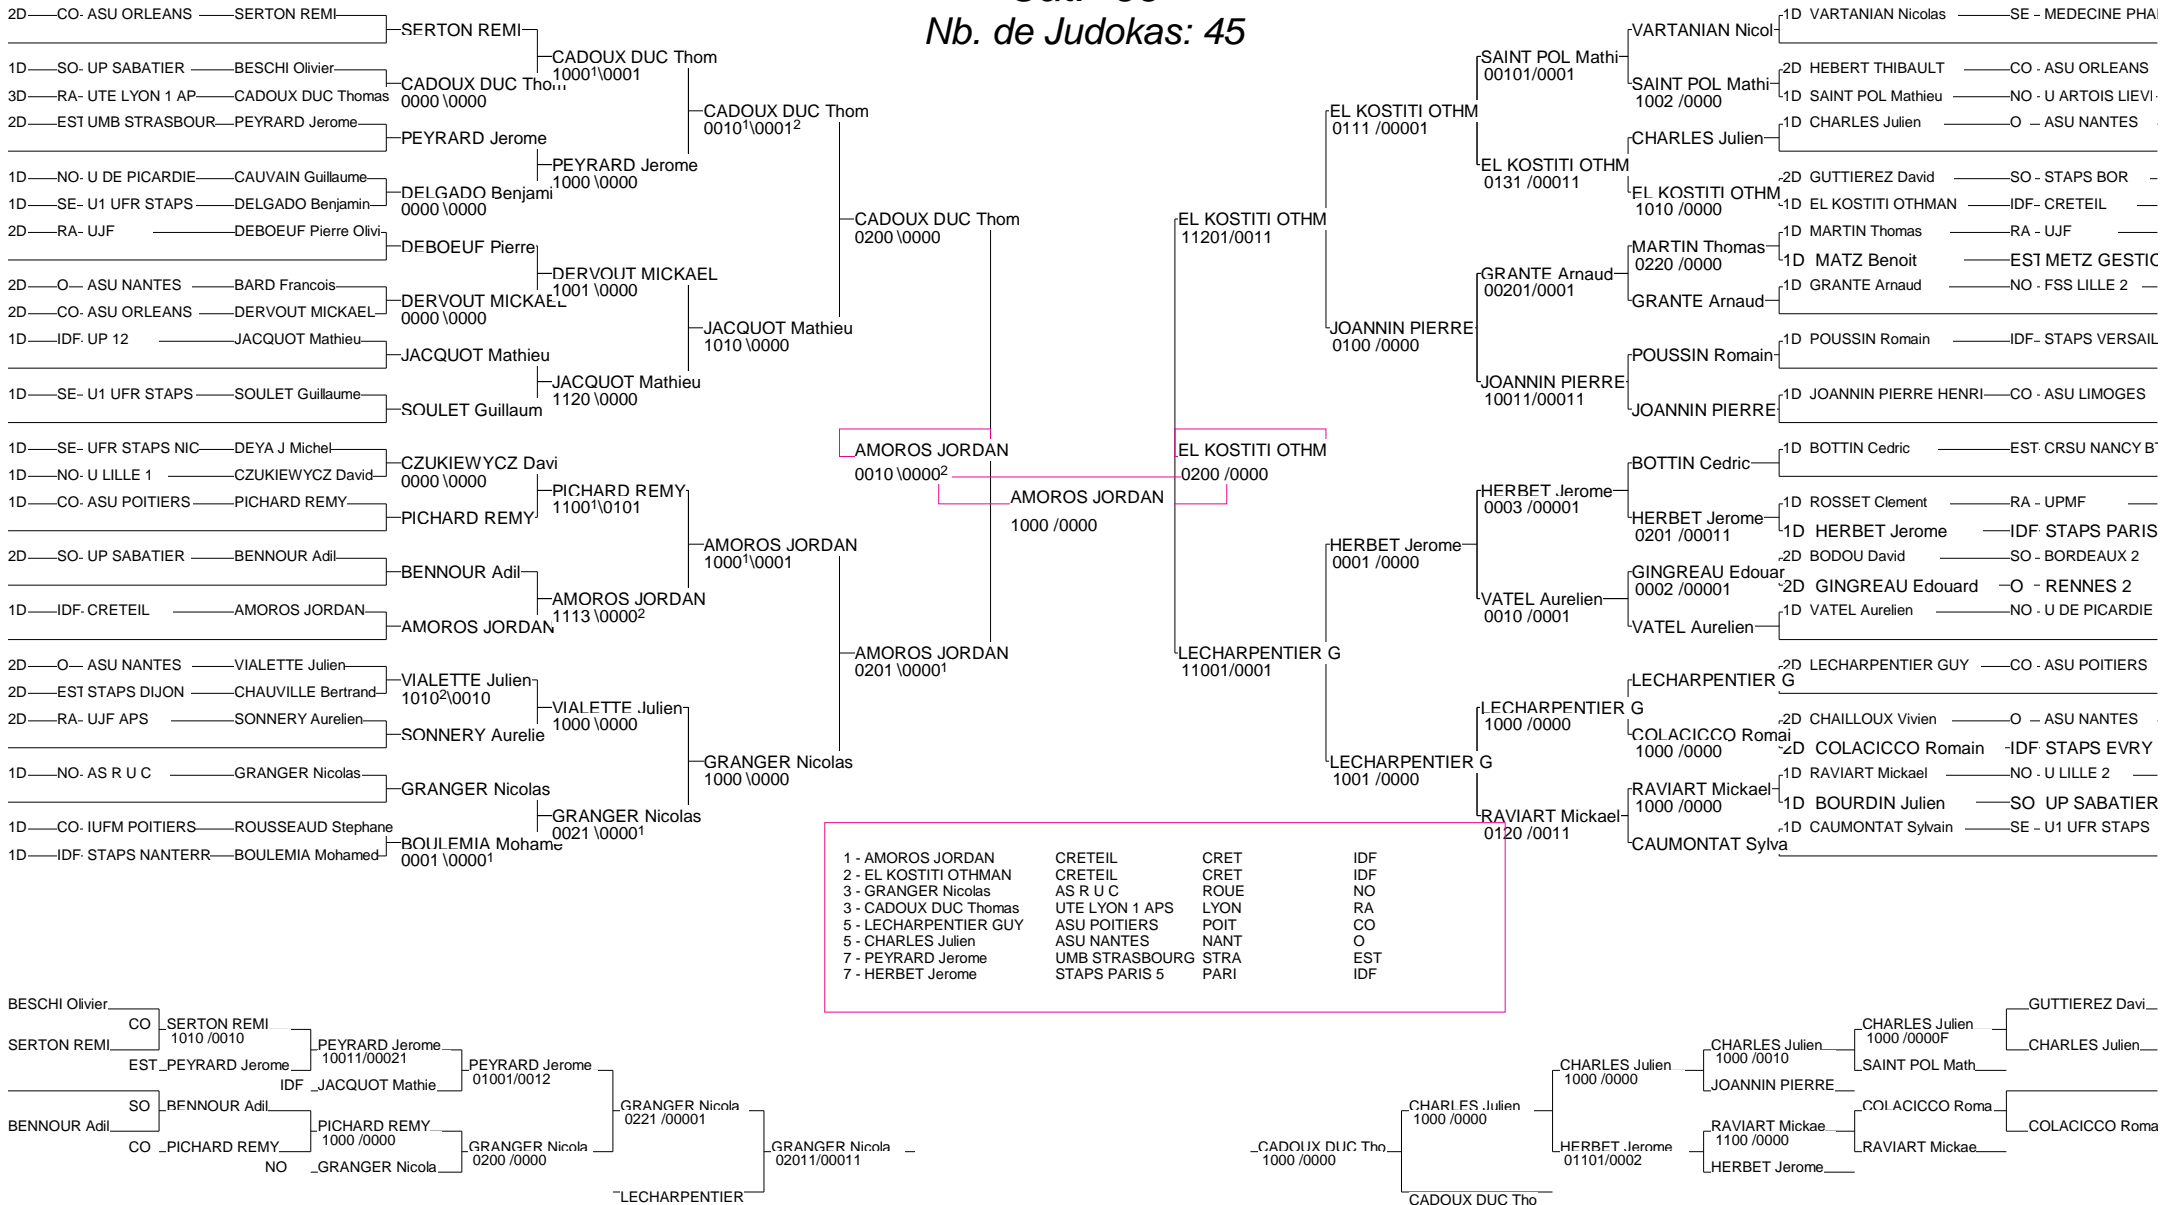

CHAMPIONNATS de FRANCE UNIVERSITAIRES

30/31 mars 2006 TOULOUSE

Cat. -66

Nb. de Judokas: 45