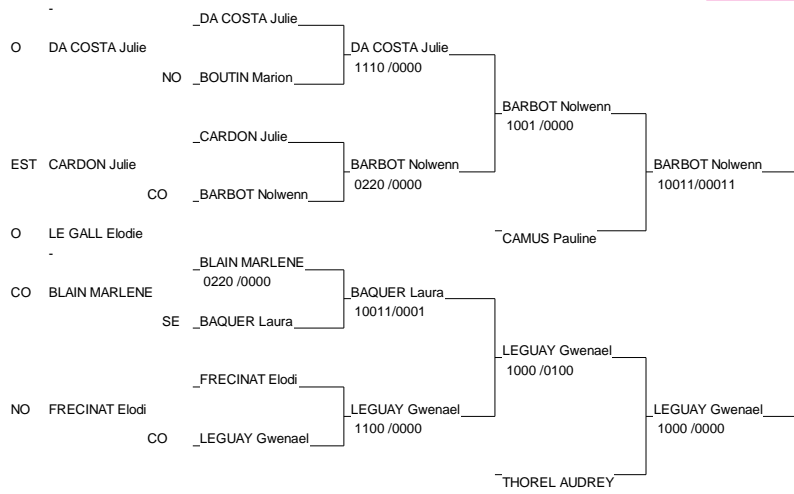

# CHAMPIONNATS de FRANCE UNIVERSITAIRES

30/31 mars 2006 TOULOUSE

Cat. -73

Nb. de Judokas: 43

# CHAMPIONNATS de FRANCE UNIVERSITAIRES

30/31 mars 2006 TOULOUSE

Cat. -78

Nb. de Judokas: 20

1 - JANINET Violette	UMB STRASBOURG	STRA	EST
2 - ULRICH Marjorie	NEGOCIA	PARI	IDF
3 - BARBOT Nolwenn	ASU POITIERS	POIT	CO
3 - LEGUAY Gwenaelle	UNI ORLEANS	ORLE	CO
5 - CAMUS Pauline	EVRY ASU	VERS	IDF
5 - THOREL AUDREY	CRSU LIMOGES	LIMO	CO
7 - DA COSTA Julie	ASU NANTES	NANT	O
7 - BAQUER Laura	F SPORT MARSEI	AIX	SE