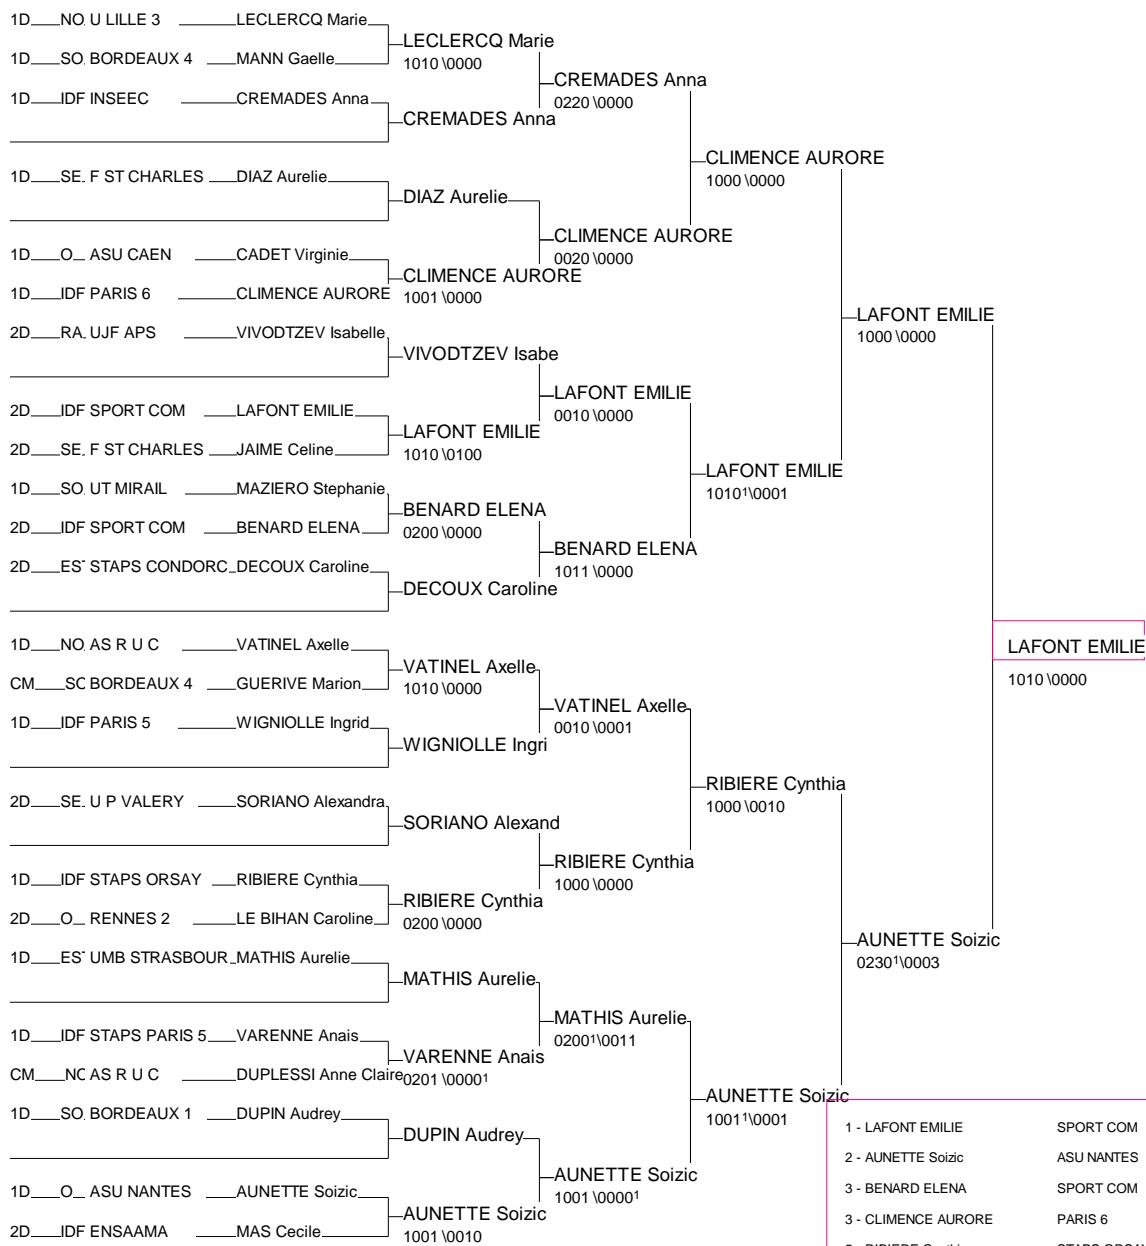

CHAMPIONNATS de FRANCE UNIVERSITAIRES

30/31 mars 2006 TOULOUSE

Cat. -48

Nb. de Judokas: 24