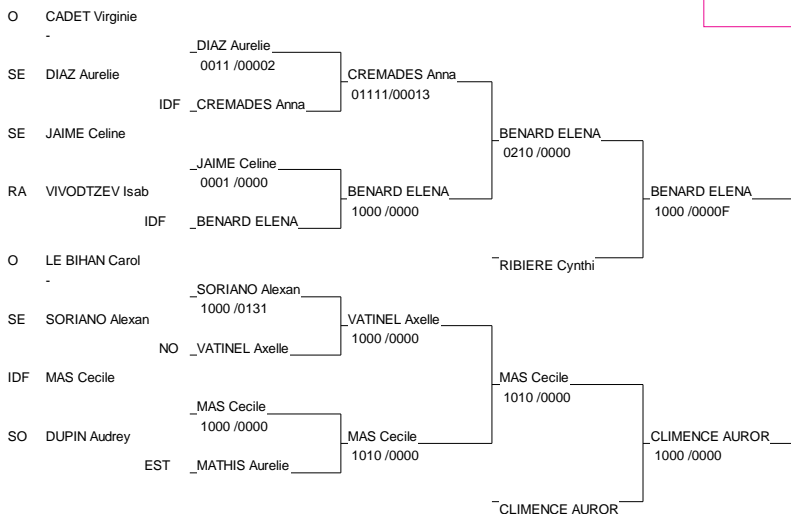

# CHAMPIONNATS de FRANCE UNIVERSITAIRES

30/31 mars 2006 TOULOUSE

Cat. -100

Nb. de Judokas: 19

1 - LE NORMAND Mael	IFPEK	RENN	O
2 - CALAIS Benoit	UMB STRASBOURG	STRA	EST
3 - CONDEMI Maxime	STAPS EVRY	VERS	IDF
3 - AOUIDATE SIDI	CRETEIL	CRET	IDF
5 - MANE Baboukar	F SC LUMINY	AIX	SE
5 - BANAHA Mehdi	PARIS 7	PARI	IDF
7 - LAPLACE Steven	BORDEAUX 3	BOR	SO
7 - LOYER Thomas	RENNES 2	RENN	O

# CHAMPIONNATS de FRANCE UNIVERSITAIRES

30/31 mars 2006 TOULOUSE

Cat. -48

Nb. de Judokas: 24

1 - LAFONT EMILIE	SPORT COM	CRET	IDF
2 - AUNETTE Soizic	ASU NANTES	NANT	O
3 - BENARD ELENA	SPORT COM	CRET	IDF
3 - CLIMENCE AURORE	PARIS 6	PARI	IDF
5 - RIBIERE Cynthia	STAPS ORSAY	VERS	IDF
5 - MAS Cecile	ENSAAMA	PARI	IDF
7 - CREMADES Anna	INSEEC	PARI	IDF
7 - VATINEL Axelle	AS R U C	ROUE	NO

# CHAMPIONNATS de FRANCE UNIVERSITAIRES

30/31 mars 2006 TOULOUSE

Cat. -52

Nb. de Judokas: 31

Copyright © FFJDA 1986-95 - F.I.J.