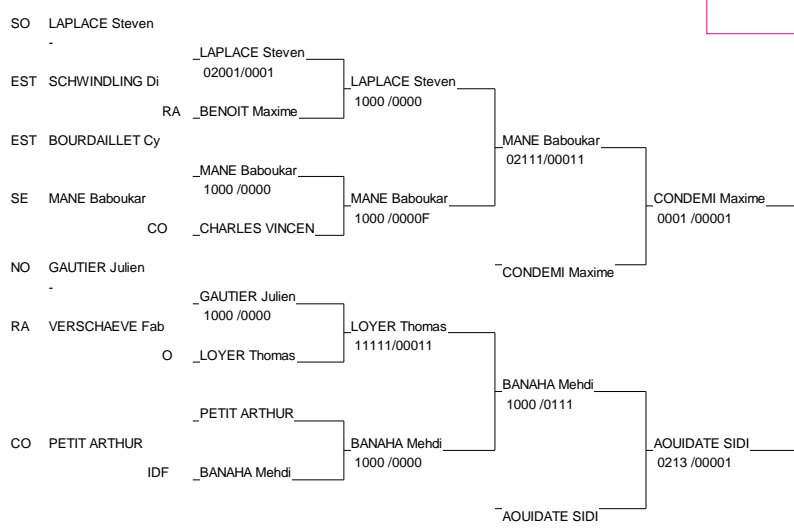

# CHAMPIONNATS de FRANCE UNIVERSITAIRES

30/31 mars 2006 TOULOUSE

Cat. -100

Nb. de Judokas: 19

1 - LE NORMAND Mael	IFPEK	RENN	O
2 - CALAIS Benoit	UMB STRASBOURG	STRA	EST
3 - CONDEMI Maxime	STAPS EVRY	VERS	IDF
3 - AOUIDATE SIDI	CRETEIL	CRET	IDF
5 - MANE Baboukar	F SC LUMINY	AIX	SE
5 - BANAHA Mehdi	PARIS 7	PARI	IDF
7 - LAPLACE Steven	BORDEAUX 3	BOR	SO
7 - LOYER Thomas	RENNES 2	RENN	O