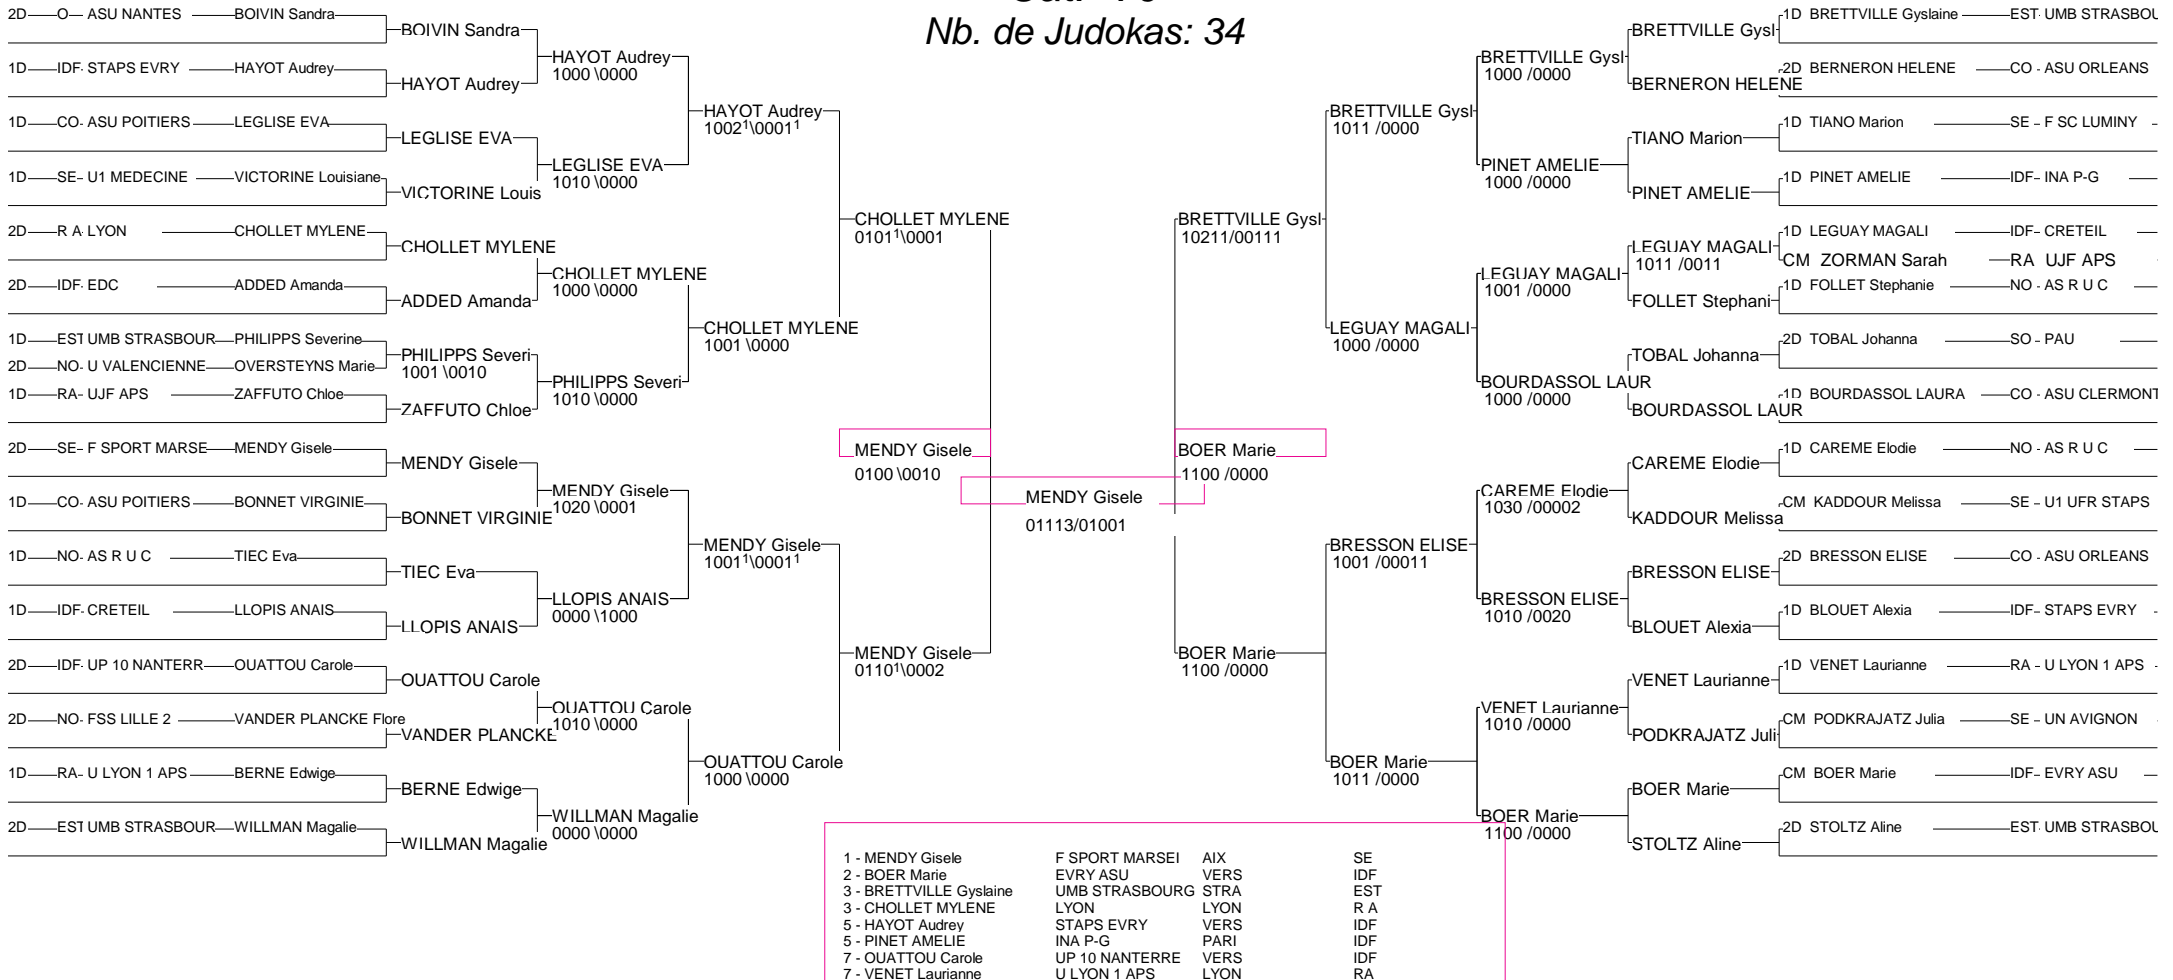

CHAMPIONNATS de FRANCE UNIVERSITAIRES

30/31 mars 2006 TOULOUSE

Cat. -70

Nb. de Judokas: 34