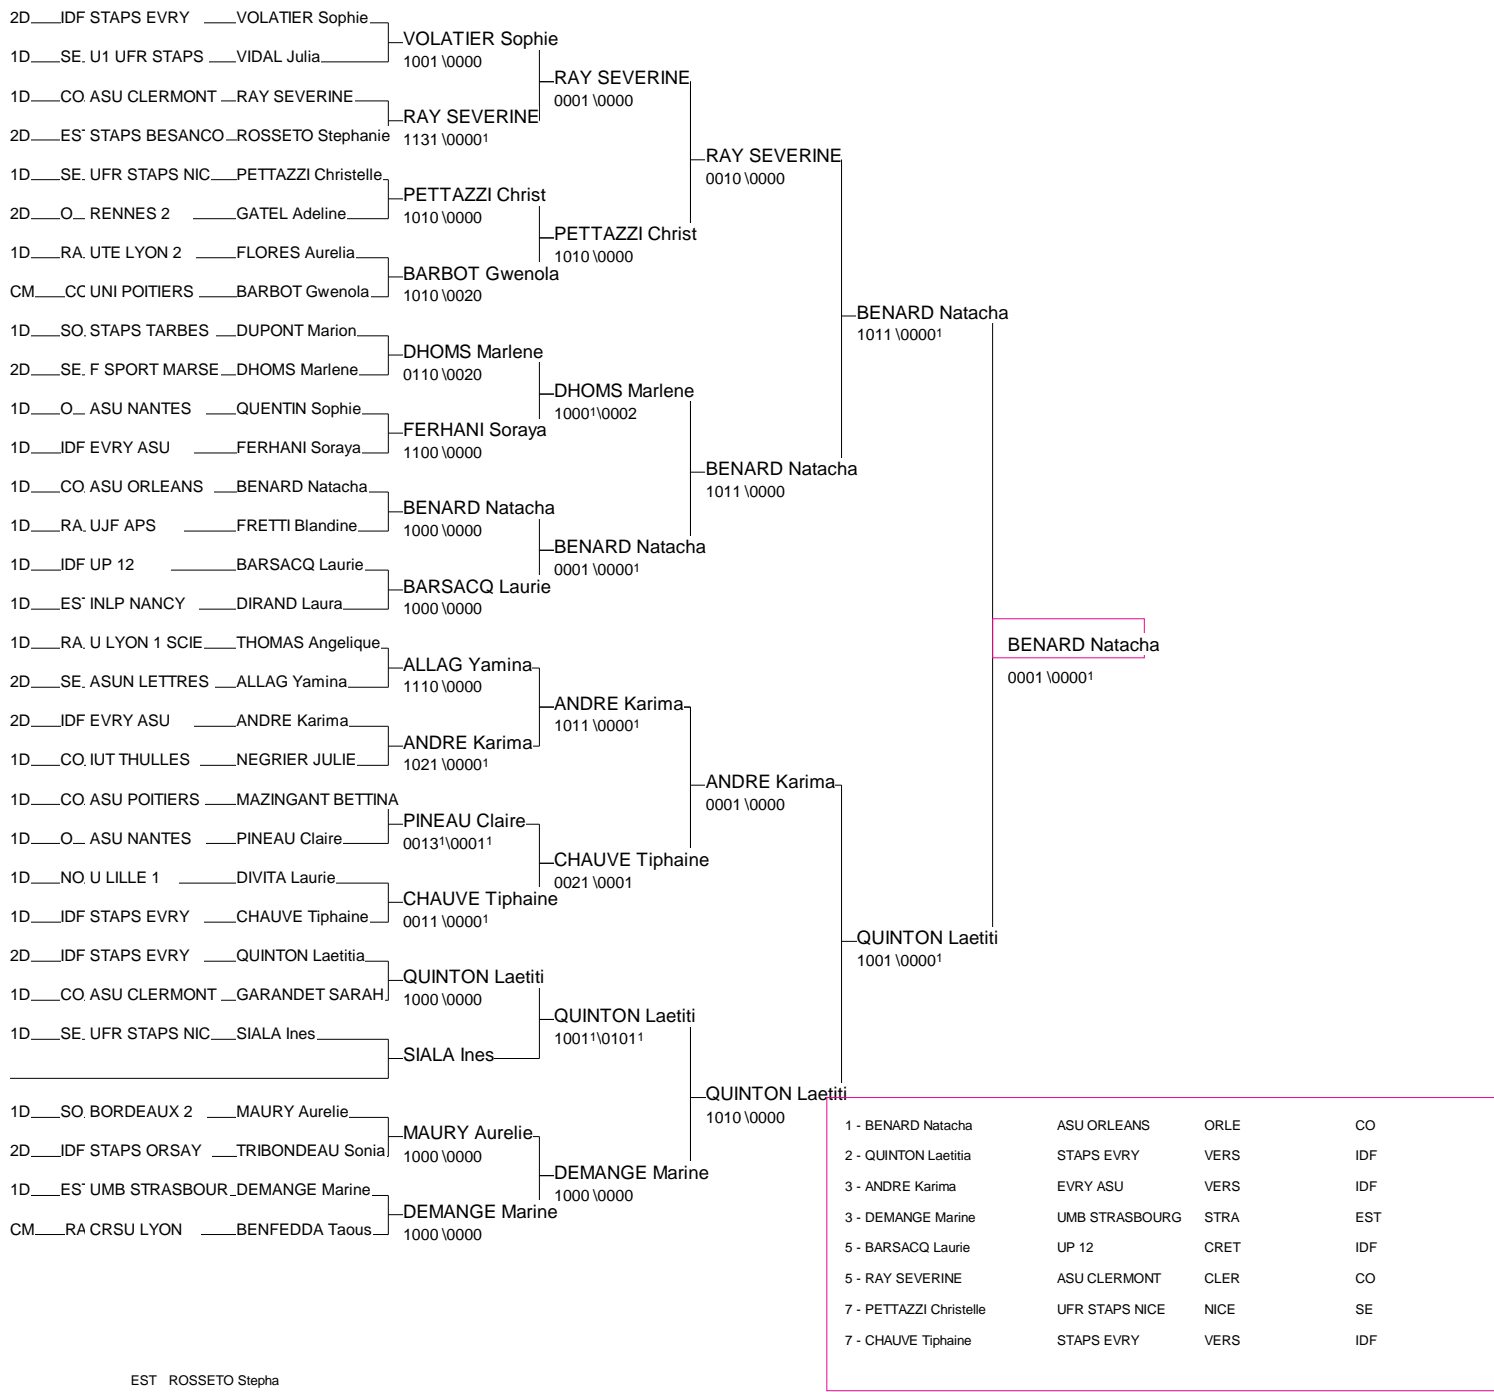

CHAMPIONNATS de FRANCE UNIVERSITAIRES

30/31 mars 2006 TOULOUSE

Cat. -52

Nb. de Judokas: 31

Copyright © FFJDA 1986-95 - F.I.J.