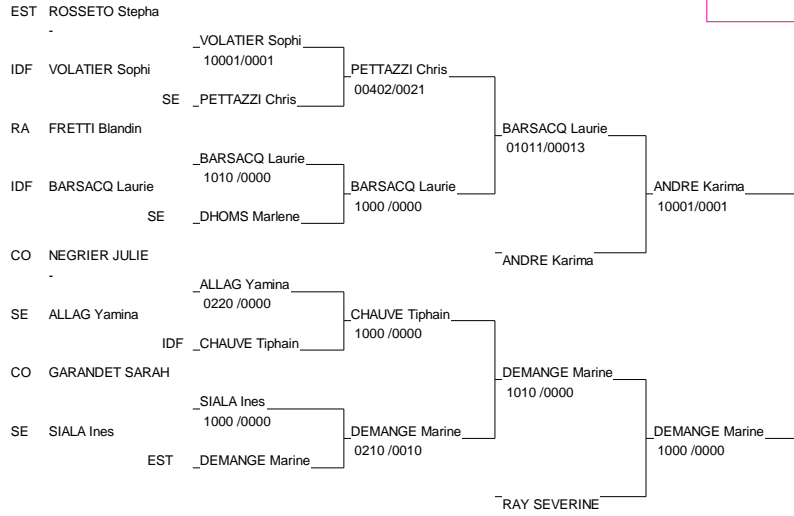

# CHAMPIONNATS de FRANCE UNIVERSITAIRES

30/31 mars 2006 TOULOUSE

Cat. -100

Nb. de Judokas: 19

1 - LE NORMAND Mael	IFPEK	RENN	O
2 - CALAIS Benoit	UMB STRASBOURG	STRA	EST
3 - CONDEMI Maxime	STAPS EVRY	VERS	IDF
3 - AOUIDATE SIDI	CRETEIL	CRET	IDF
5 - MANE Baboukar	F SC LUMINY	AIX	SE
5 - BANAHA Mehdi	PARIS 7	PARI	IDF
7 - LAPLACE Steven	BORDEAUX 3	BOR	SO
7 - LOYER Thomas	RENNES 2	RENN	O

# CHAMPIONNATS de FRANCE UNIVERSITAIRES

30/31 mars 2006 TOULOUSE

Cat. -48

Nb. de Judokas: 24

1 - LAFONT EMILIE	SPORT COM	CRET	IDF
2 - AUNETTE Soizic	ASU NANTES	NANT	O
3 - BENARD ELENA	SPORT COM	CRET	IDF
3 - CLIMENCE AURORE	PARIS 6	PARI	IDF
5 - RIBIERE Cynthia	STAPS ORSAY	VERS	IDF
5 - MAS Cecile	ENSAAMA	PARI	IDF
7 - CREMADES Anna	INSEEC	PARI	IDF
7 - VATINEL Axelle	AS R U C	ROUE	NO

# CHAMPIONNATS de FRANCE UNIVERSITAIRES

30/31 mars 2006 TOULOUSE

Cat. -52

Nb. de Judokas: 31

Copyright © FFJDA 1986-95 - F.I.J.