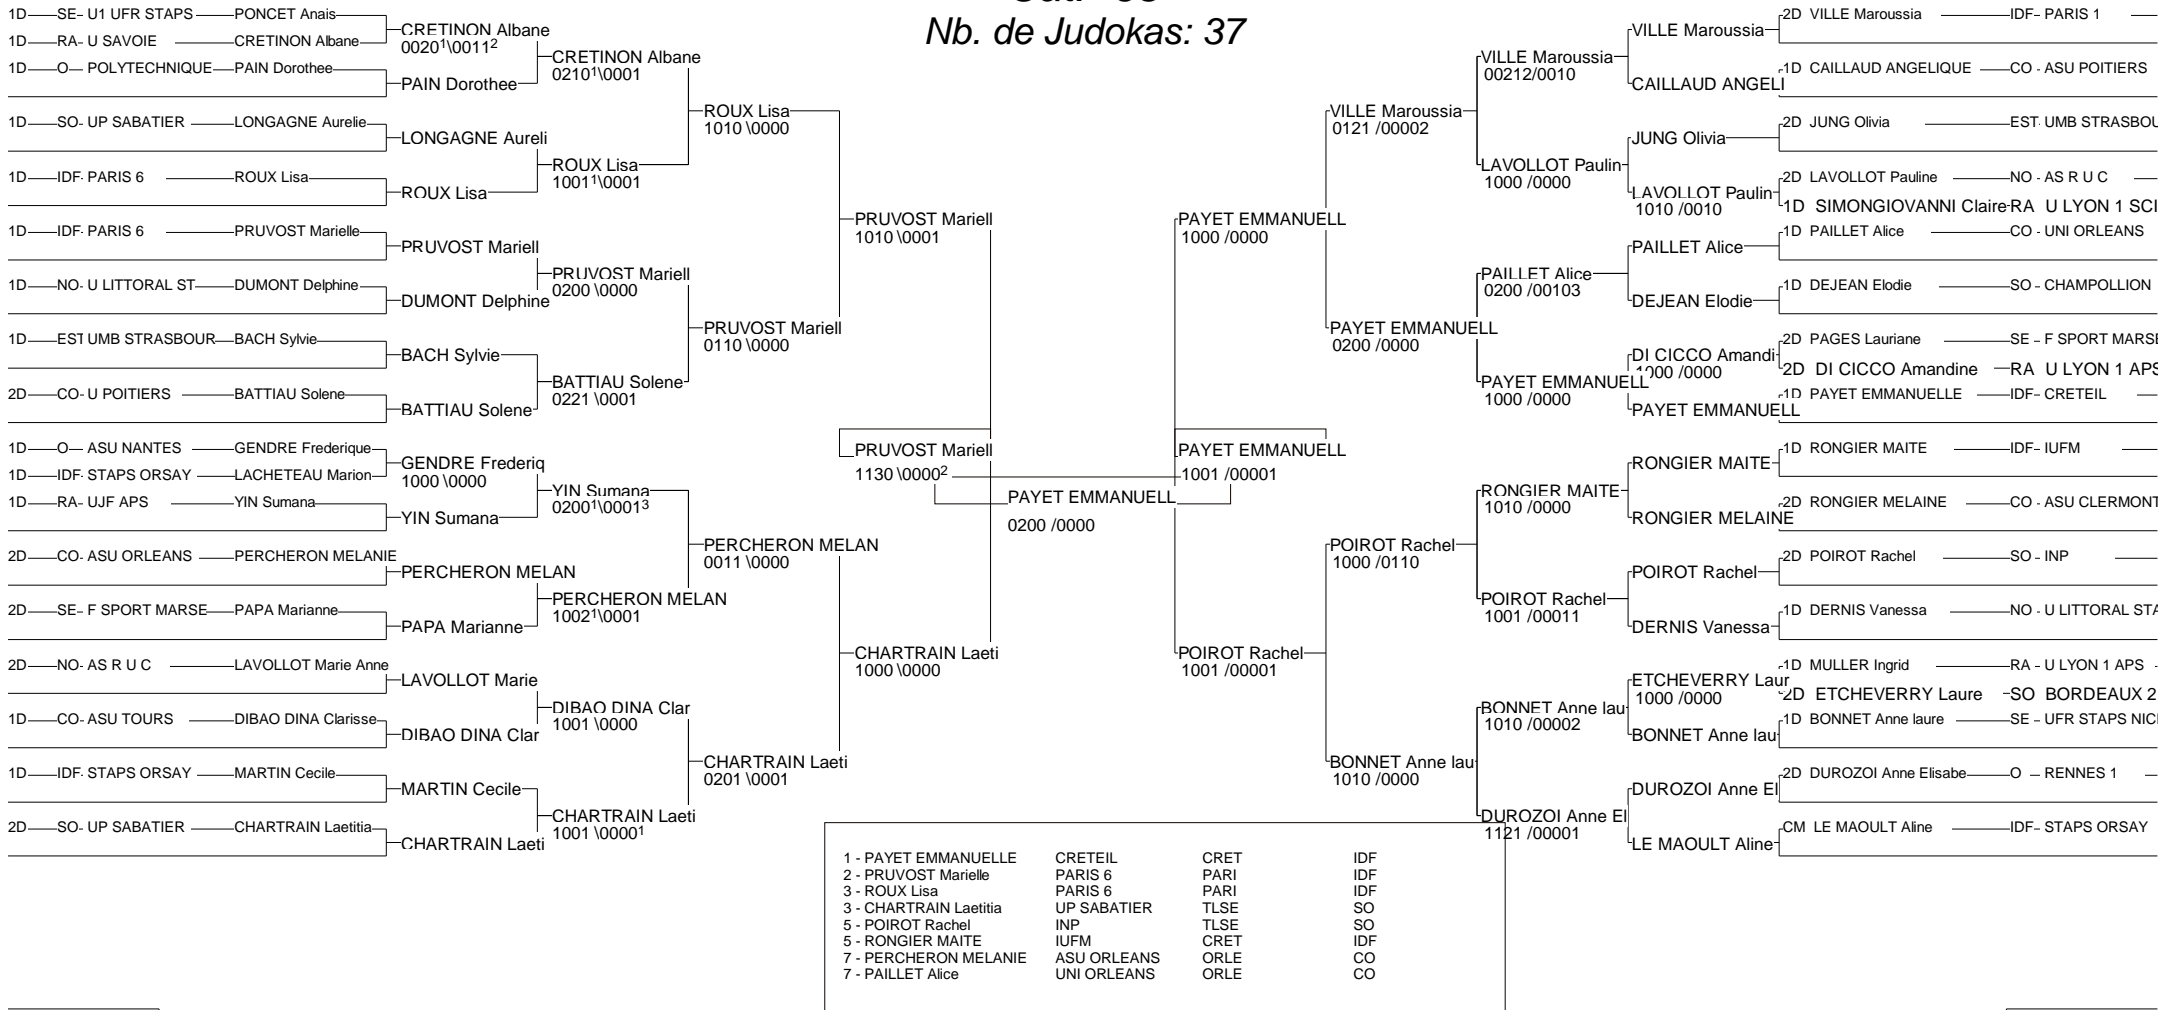

CHAMPIONNATS de FRANCE UNIVERSITAIRES

30/31 mars 2006 TOULOUSE

Cat. -63

Nb. de Judokas: 37