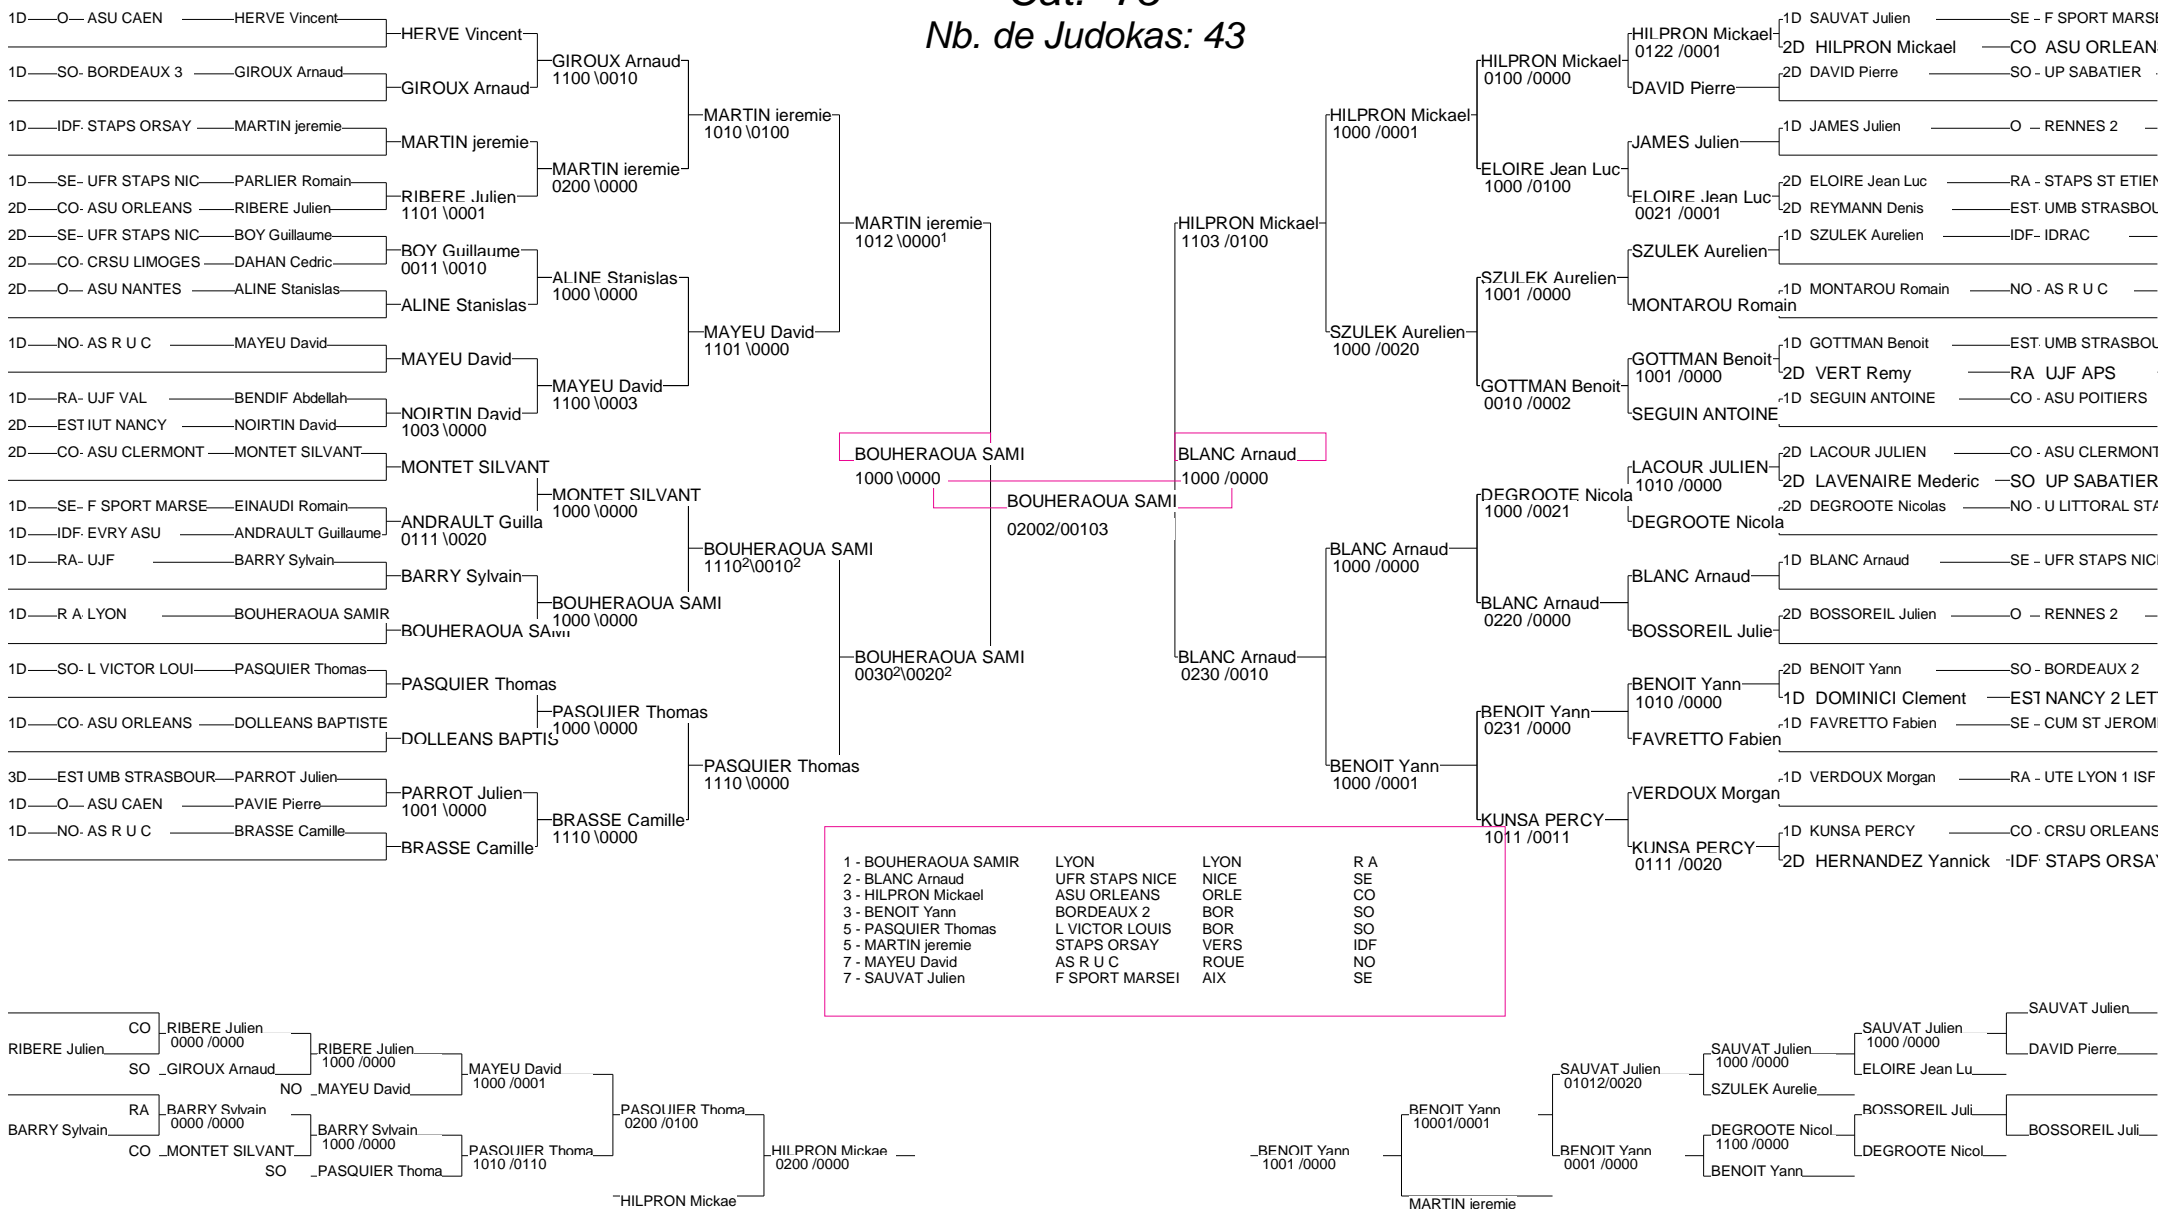

CHAMPIONNATS de FRANCE UNIVERSITAIRES

30/31 mars 2006 TOULOUSE

Cat. -73

Nb. de Judokas: 43