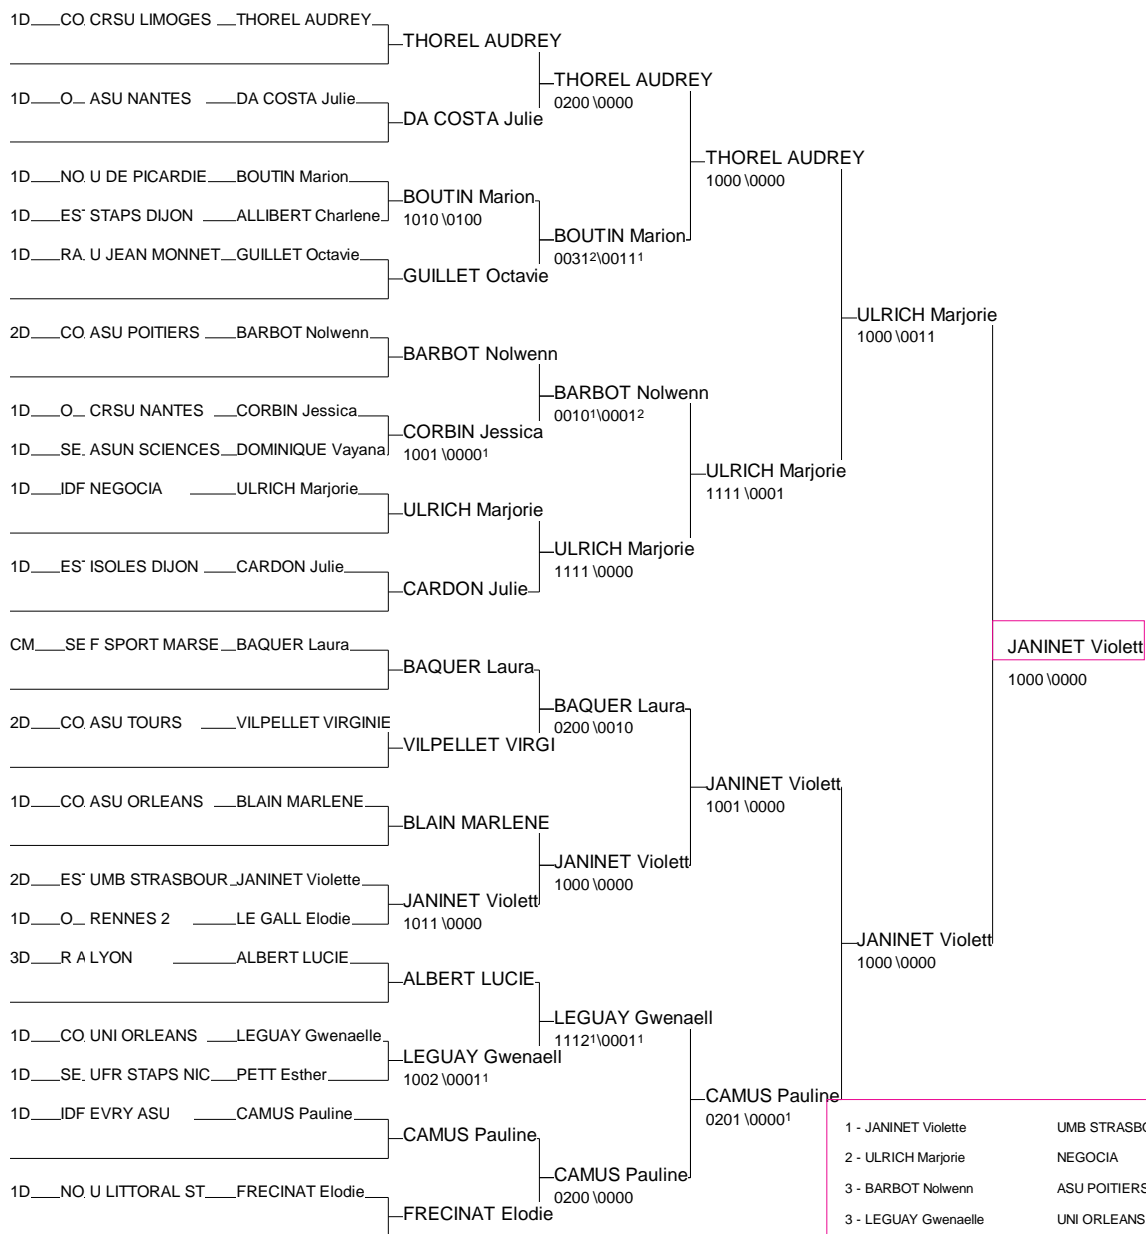

CHAMPIONNATS de FRANCE UNIVERSITAIRES

30/31 mars 2006 TOULOUSE

Cat. -78

Nb. de Judokas: 20