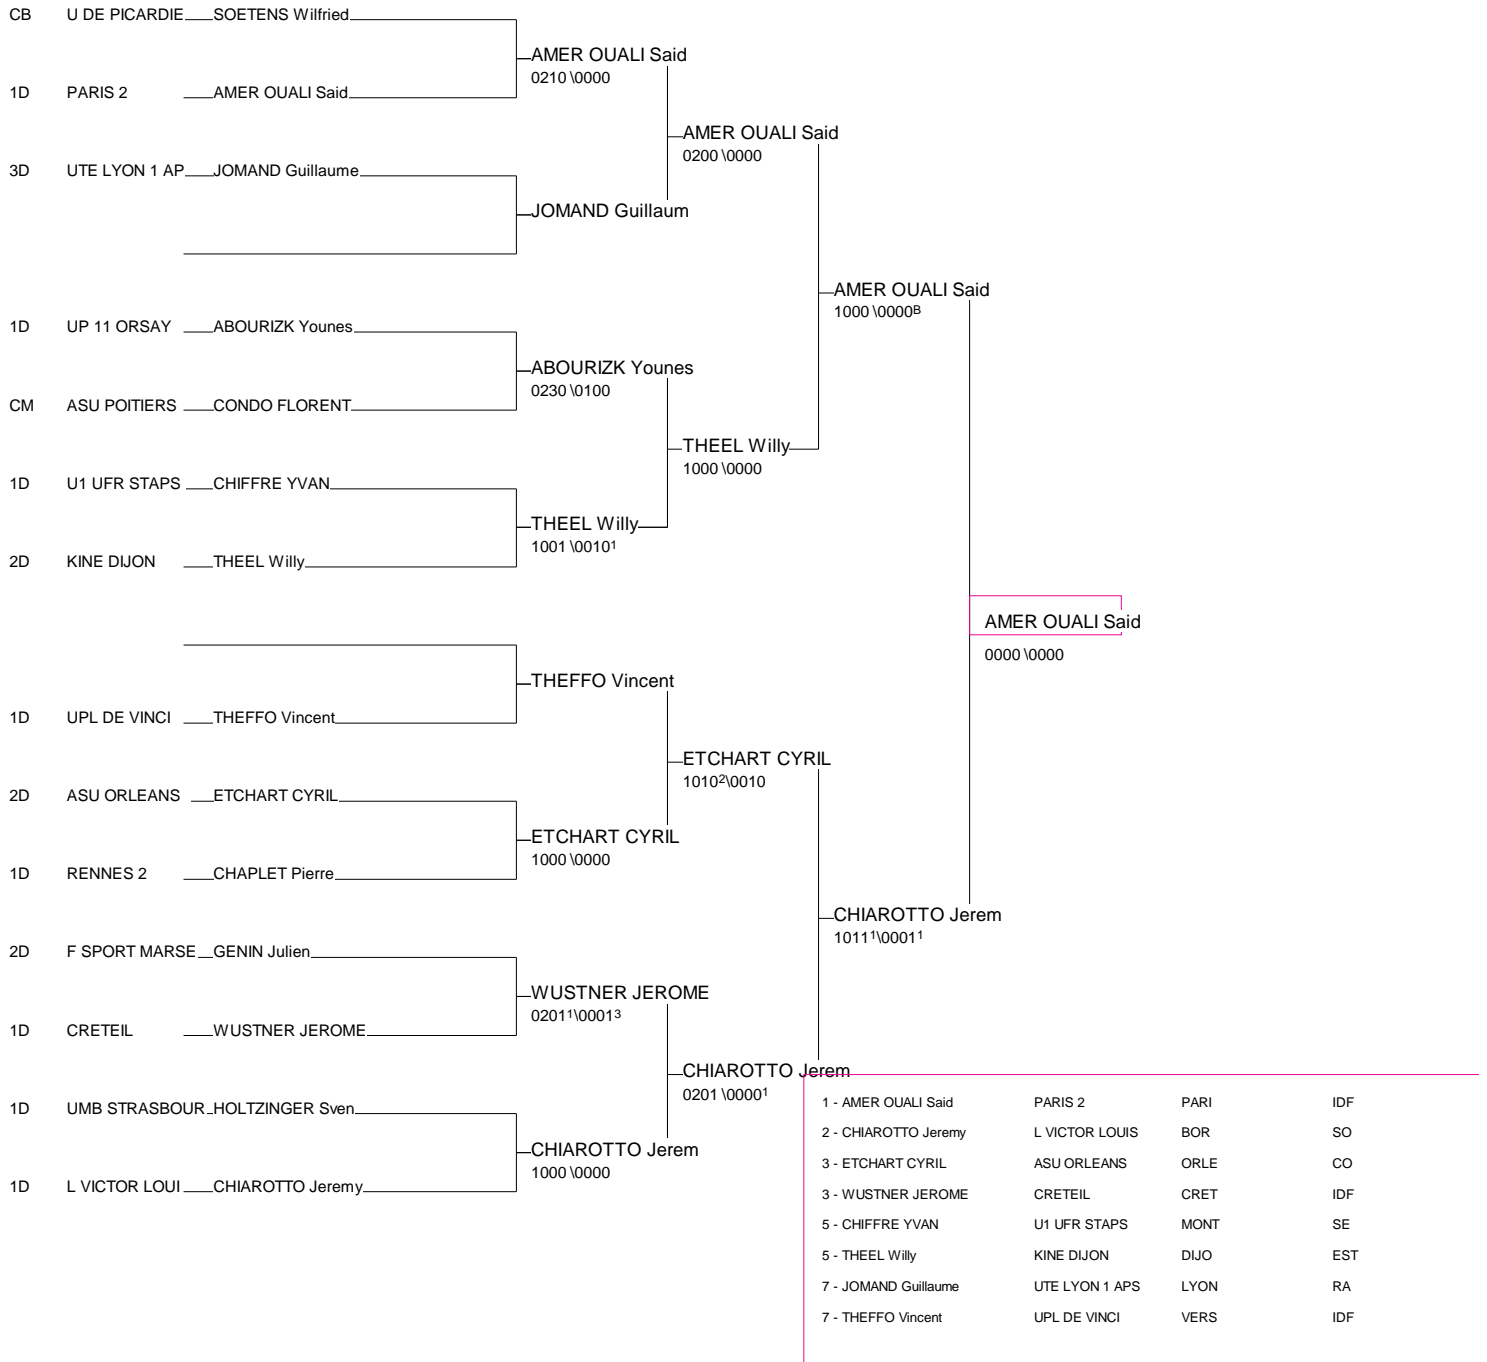

# CHAMPIONNATS de FRANCE UNIVERSITAIRES

30/31 mars 2006 TOULOUSE

Cat. +100

Nb. de Judokas: 14