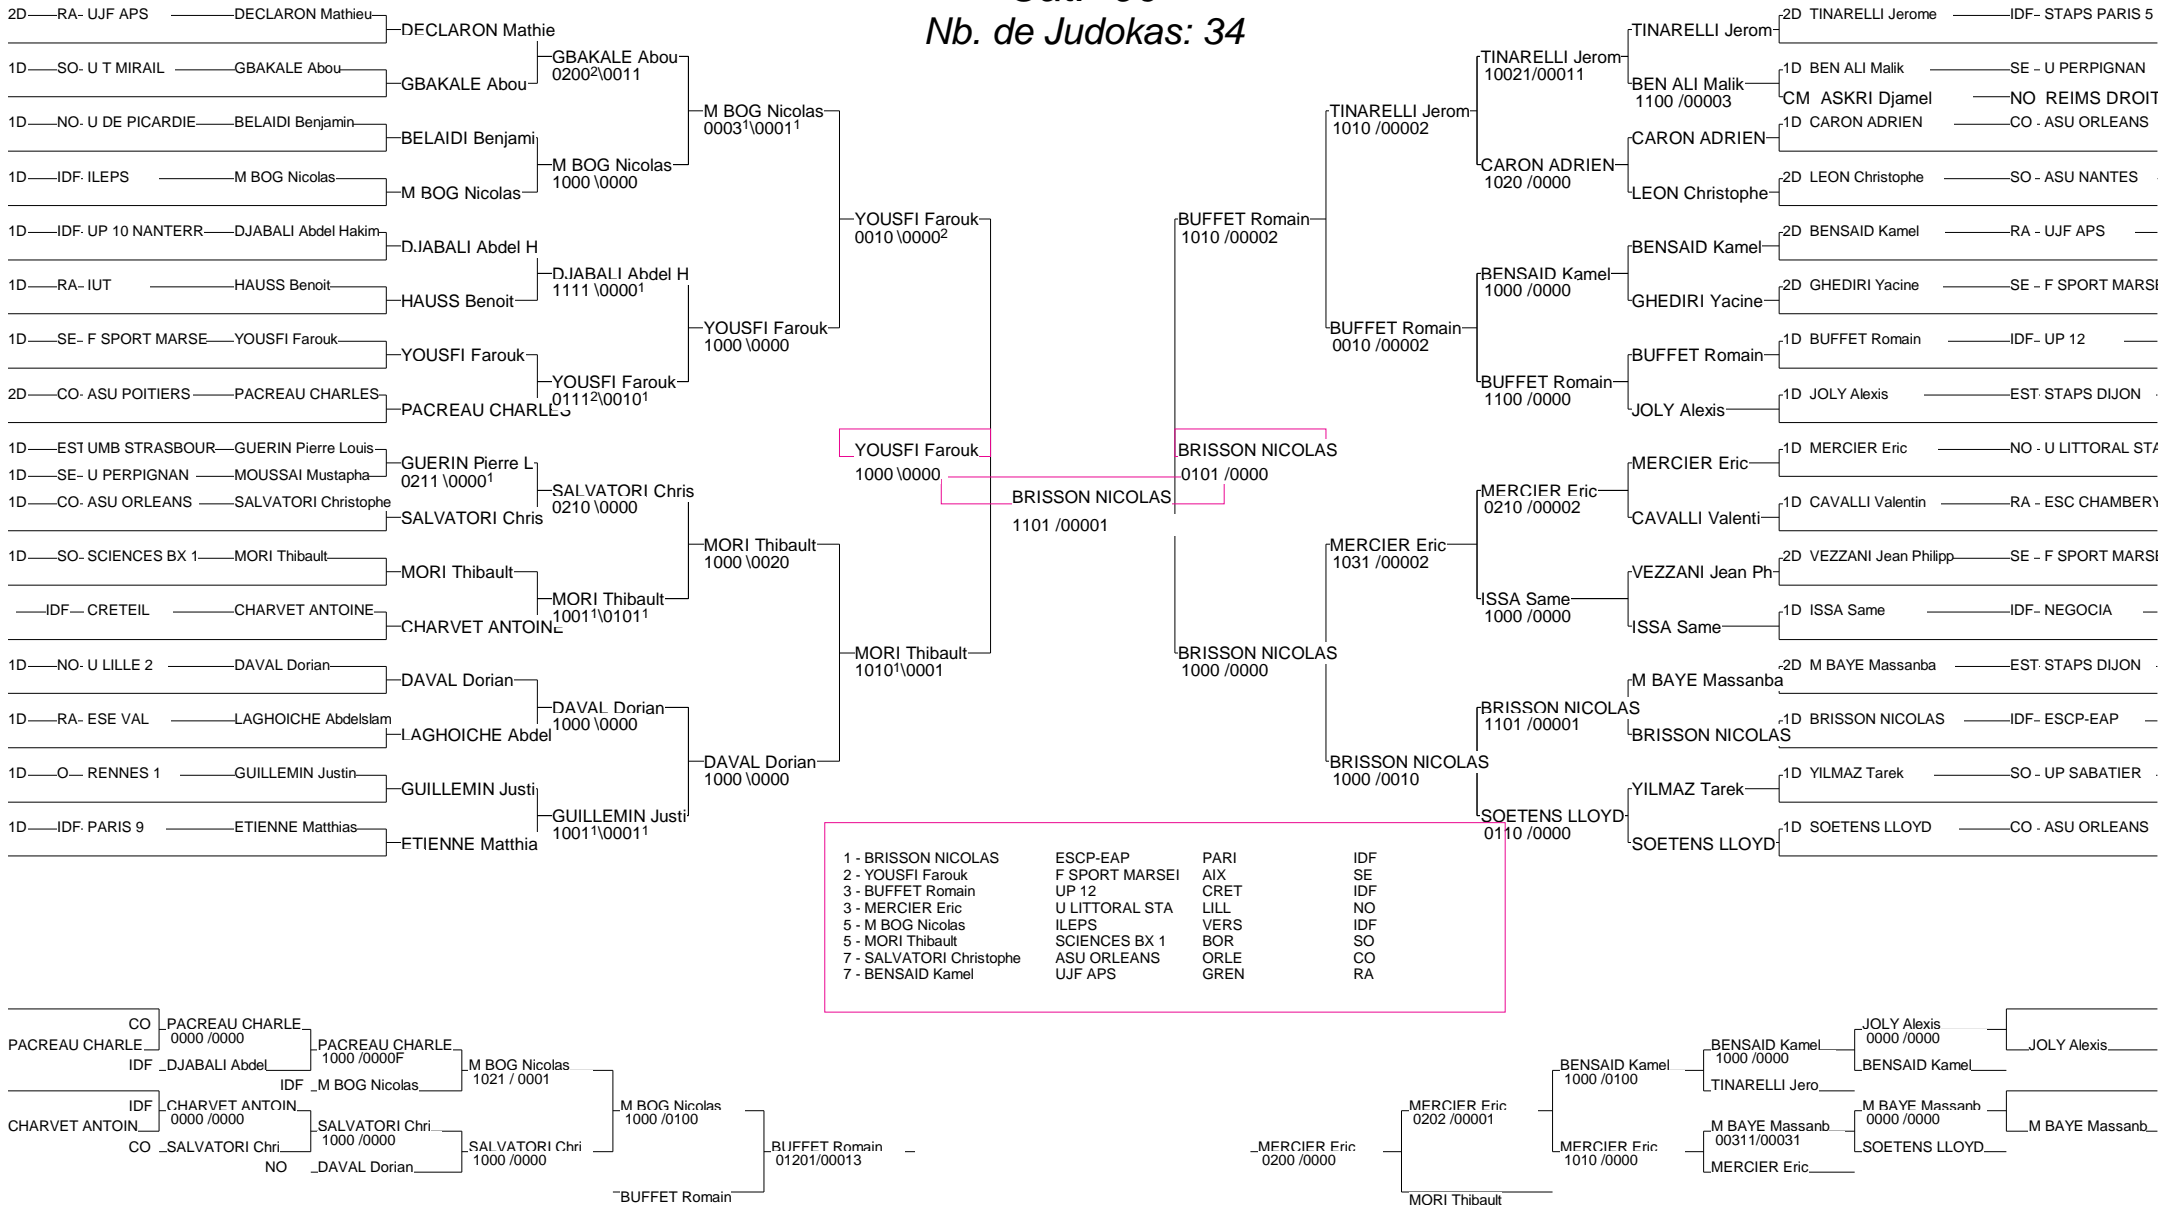

CHAMPIONNATS de FRANCE UNIVERSITAIRES

30/31 mars 2006 TOULOUSE

Cat. -90

Nb. de Judokas: 34