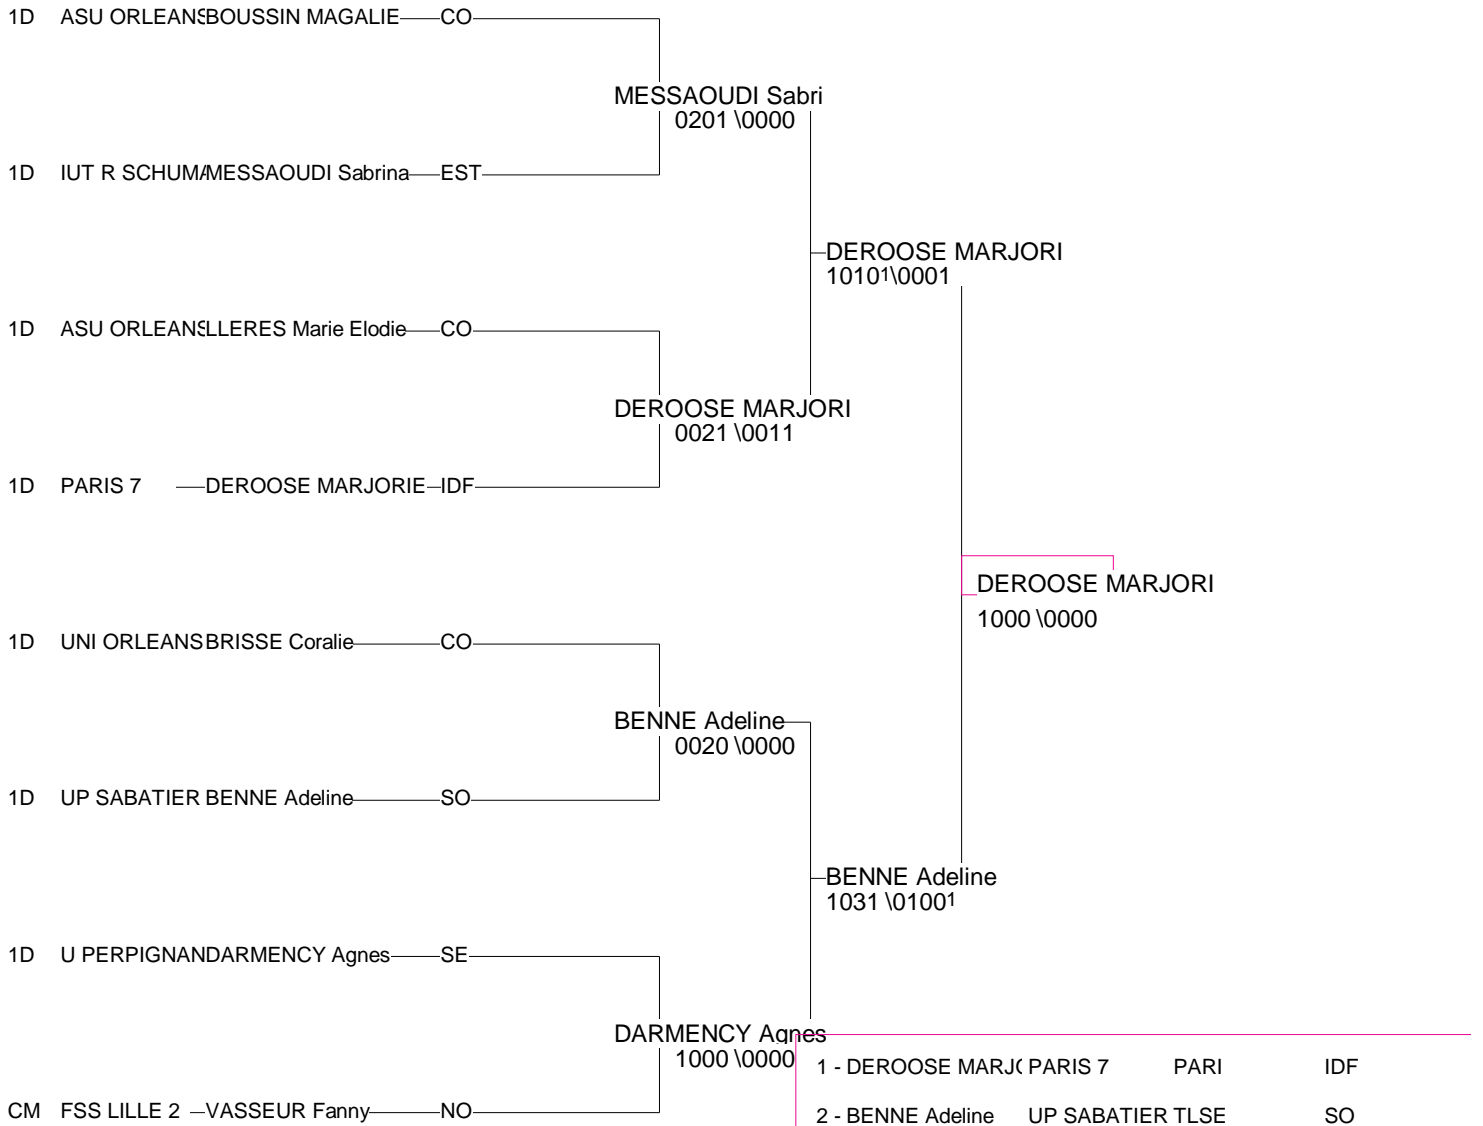

CHAMPIONNATS de FRANCE UNIVERSITAIRES

30/31 mars 2006 TOULOUSE

Cat. +78

Nb. de Judokas: 8

1	- DEROOSE MARJORI	PARIS 7	PARIS	IDF
2	- BENNE Adeline	UP SABATIER TLSE	TLSE	SO
3	- LLERES Marie Elodie	ASU ORLEANSORLE	ORLEANS	CO
3	- MESSAOUDI Sabri	IUT R SCHUM/STRA	STRA	EST
5	- DARMENCY Agnes	U PERPIGNANMONT	MONT	SE
5	- BRISSE Coralie	UNI ORLEANSORLE	ORLEANS	CO