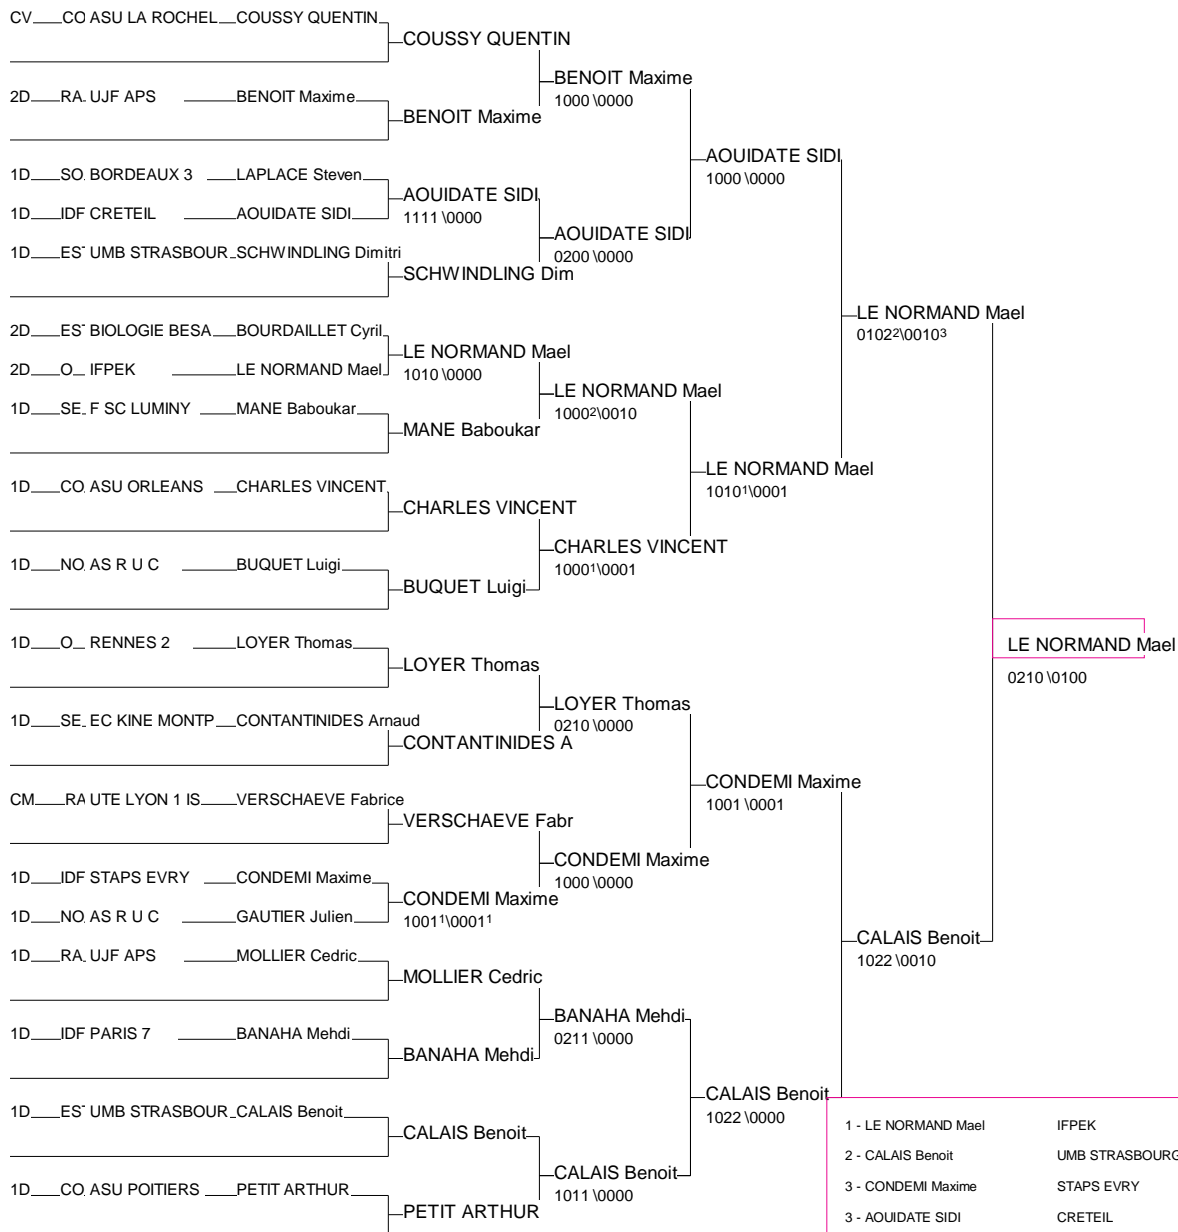

CHAMPIONNATS de FRANCE UNIVERSITAIRES

30/31 mars 2006 TOULOUSE

Cat. -100

Nb. de Judokas: 19