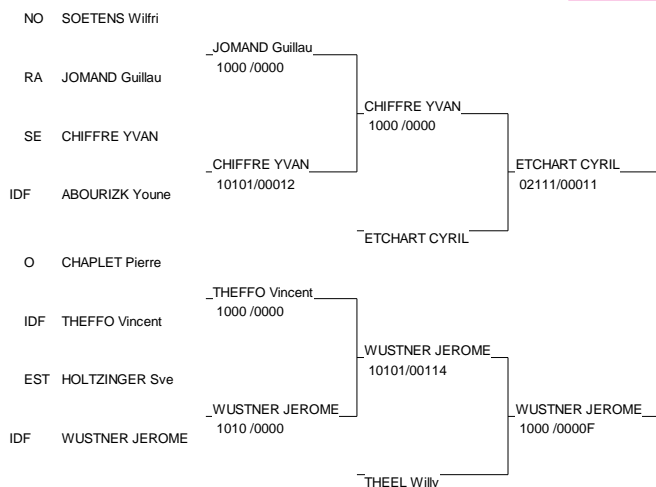

# CHAMPIONNATS de FRANCE UNIVERSITAIRES

30/31 mars 2006 TOULOUSE

Cat. +100

Nb. de Judokas: 14

# CHAMPIONNATS de FRANCE UNIVERSITAIRES

30/31 mars 2006 TOULOUSE

Cat. +78

Nb. de Judokas: 8

1	- DEROOSE MARJORI	PARIS 7	PARIS	IDF
2	- BENNE Adeline	UP SABATIER TLSE	TLSE	SO
3	- LLERES Marie Elodie	ASU ORLEANSORLE	ORLEANS	CO
3	- MESSAOUDI Sabri	IUT R SCHUM/STRA	STRA	EST
5	- DARMENCY Agnes	U PERPIGNANMONT	MONT	SE
5	- BRISSE Coralie	UNI ORLEANSORLE	ORLEANS	CO