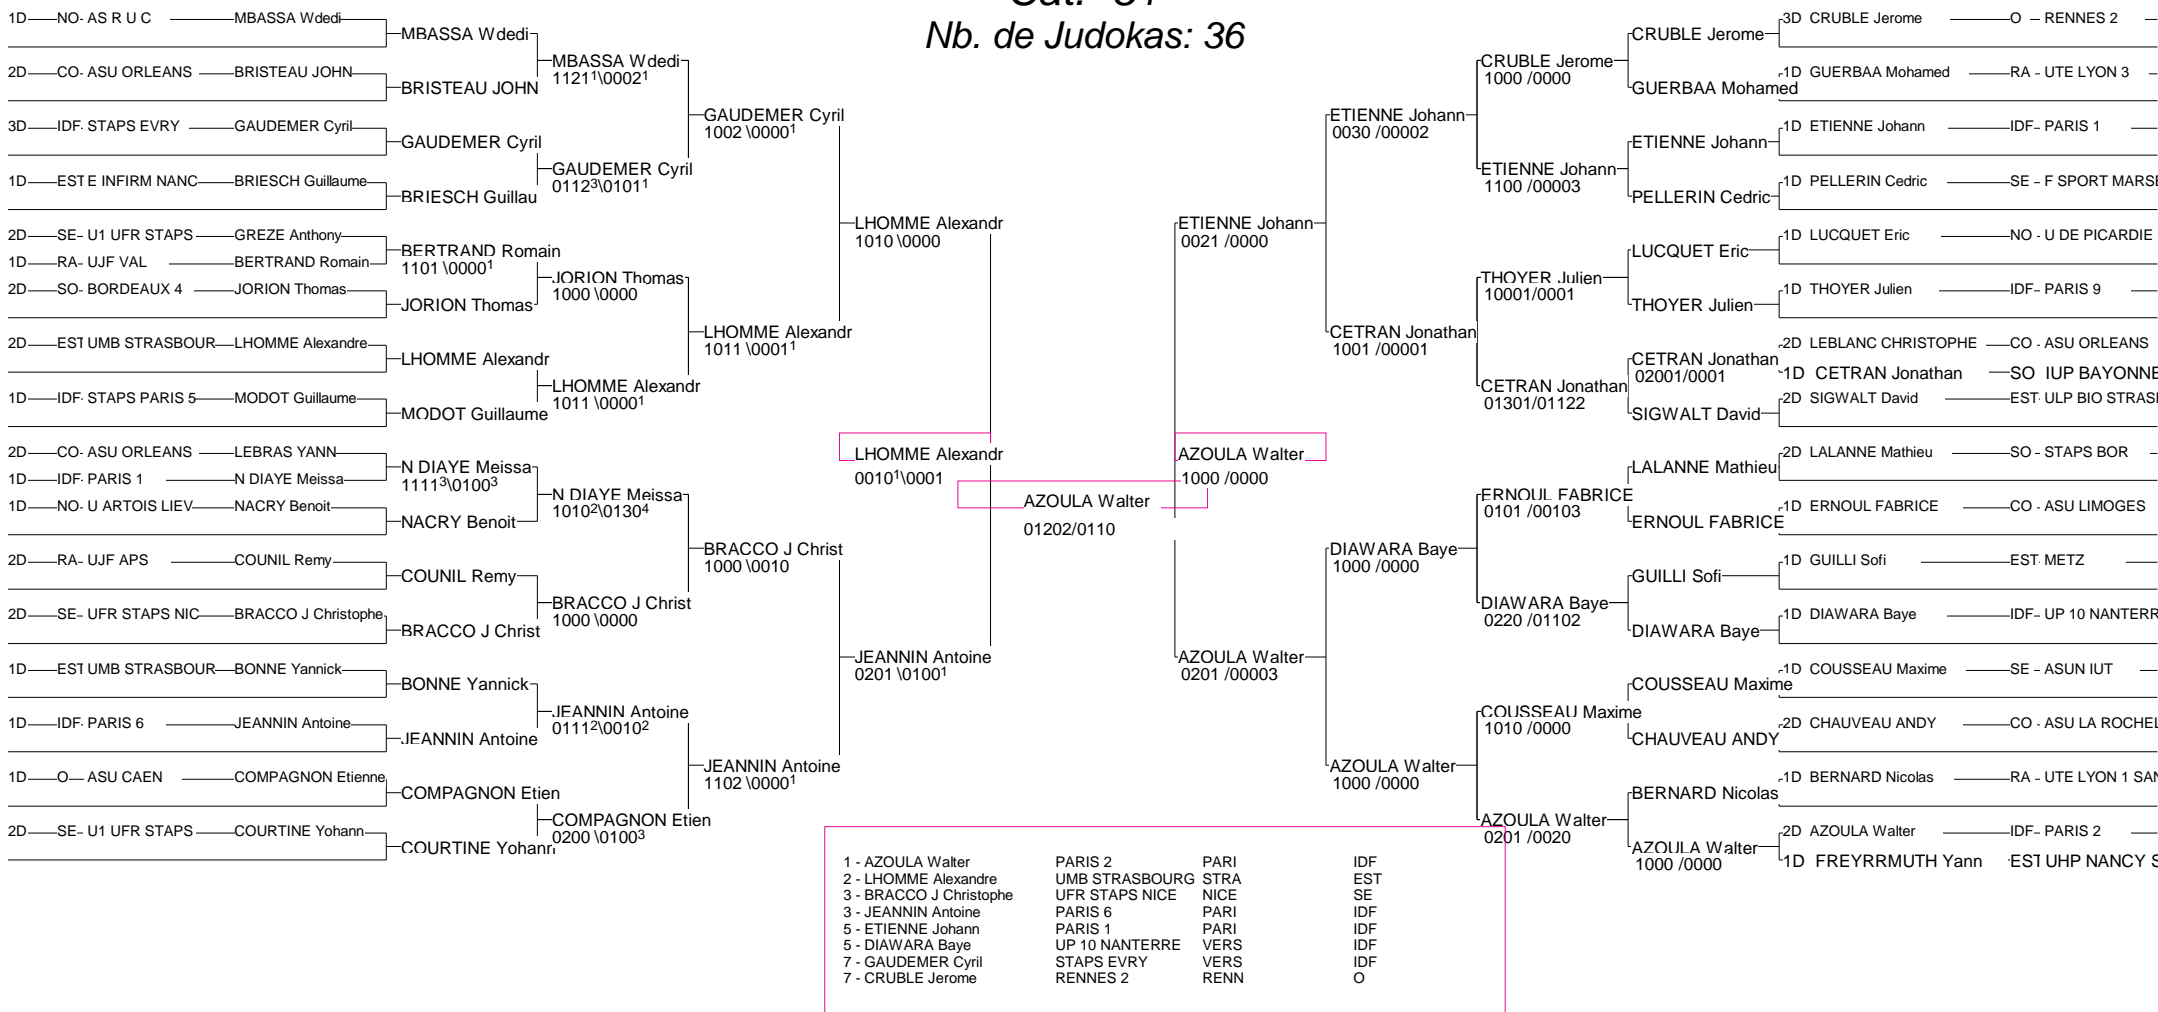

CHAMPIONNATS de FRANCE UNIVERSITAIRES

30/31 mars 2006 TOULOUSE

Cat. -81

Nb. de Judokas: 36