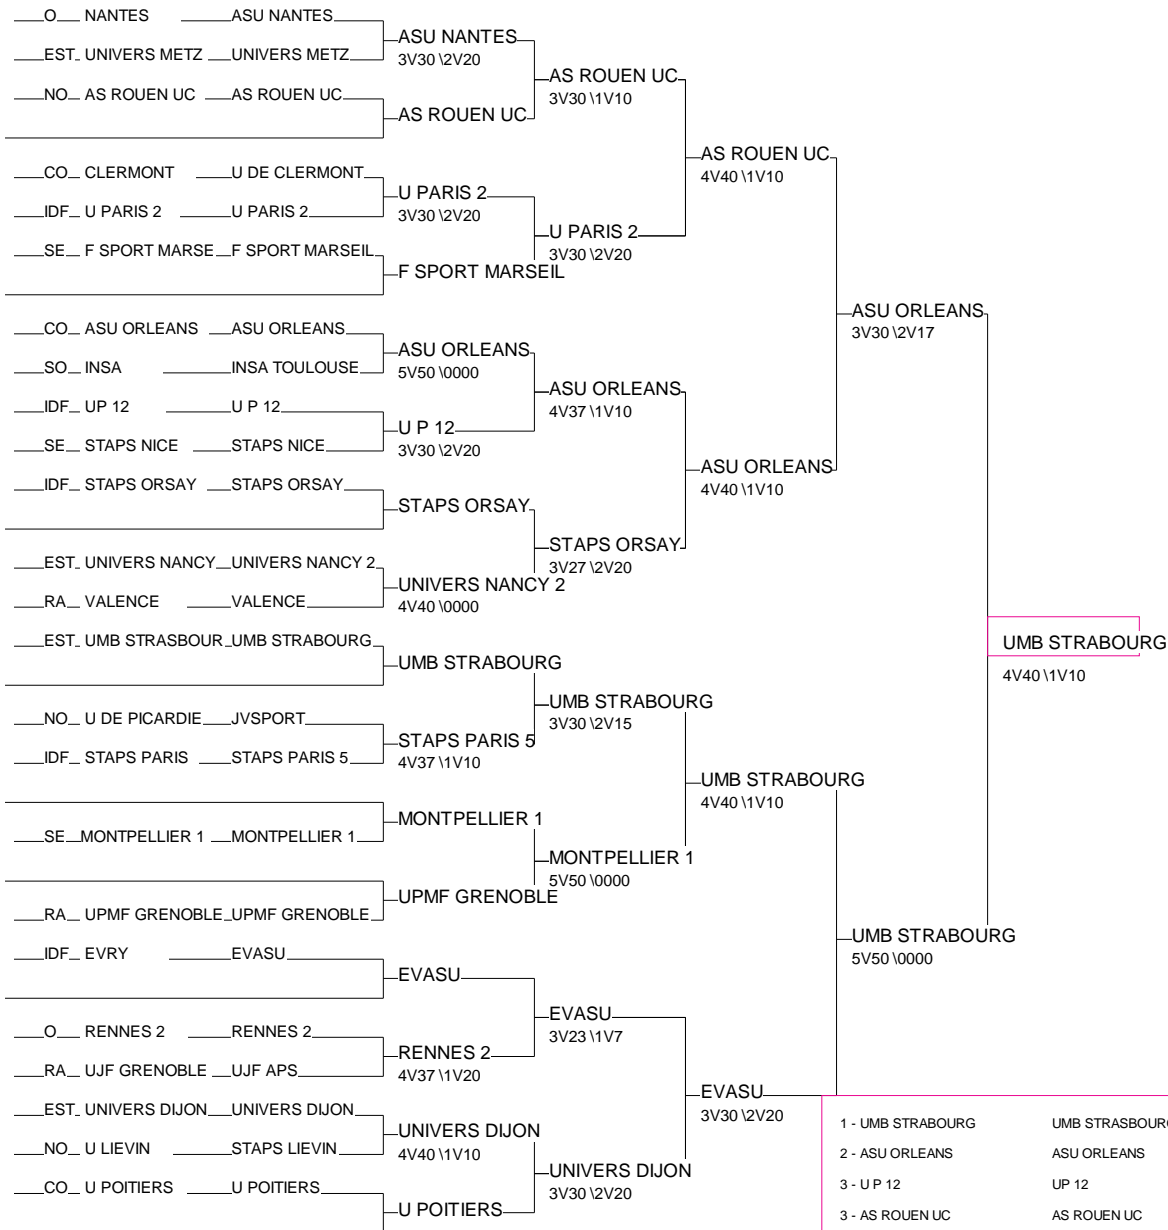

CHAMPIONNATS de FRANCE UNIVERSITAIRES

30/31 mars 2006 TOULOUSE

Nombre d'Equipes: 24