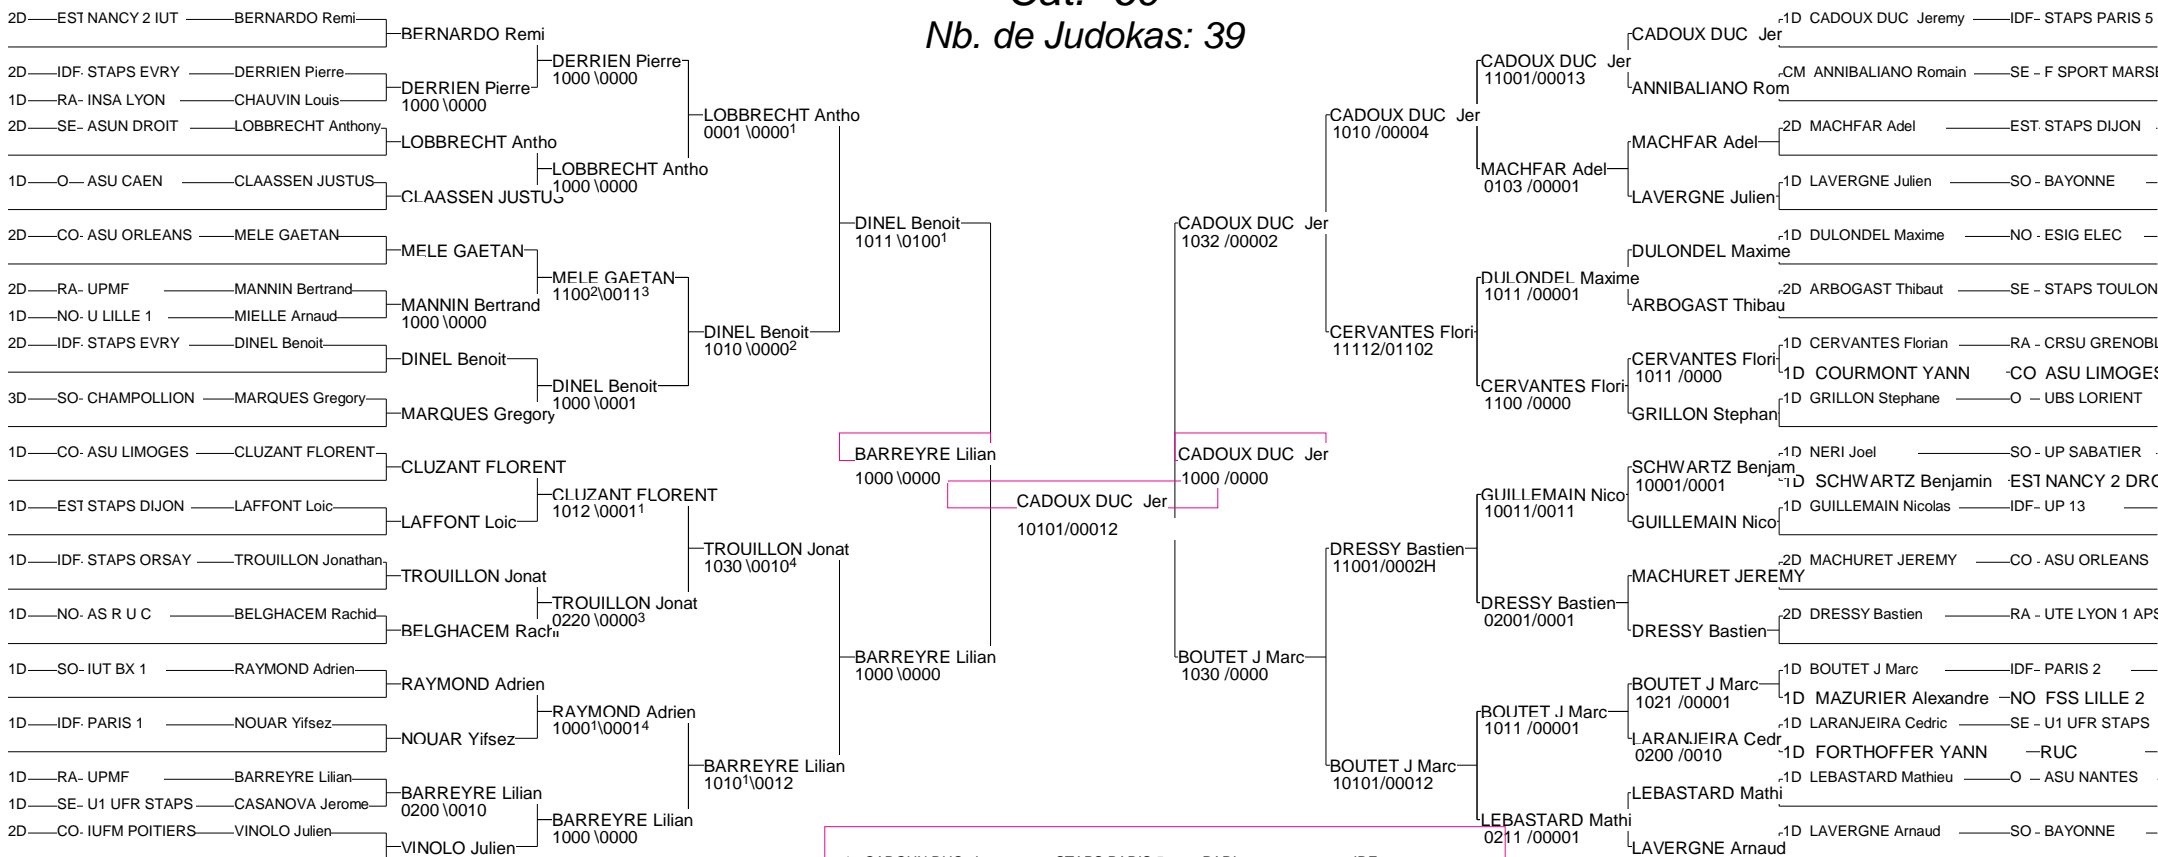

CHAMPIONNATS de FRANCE UNIVERSITAIRES

30/31 mars 2006 TOULOUSE

Cat. -60

Nb. de Judokas: 39