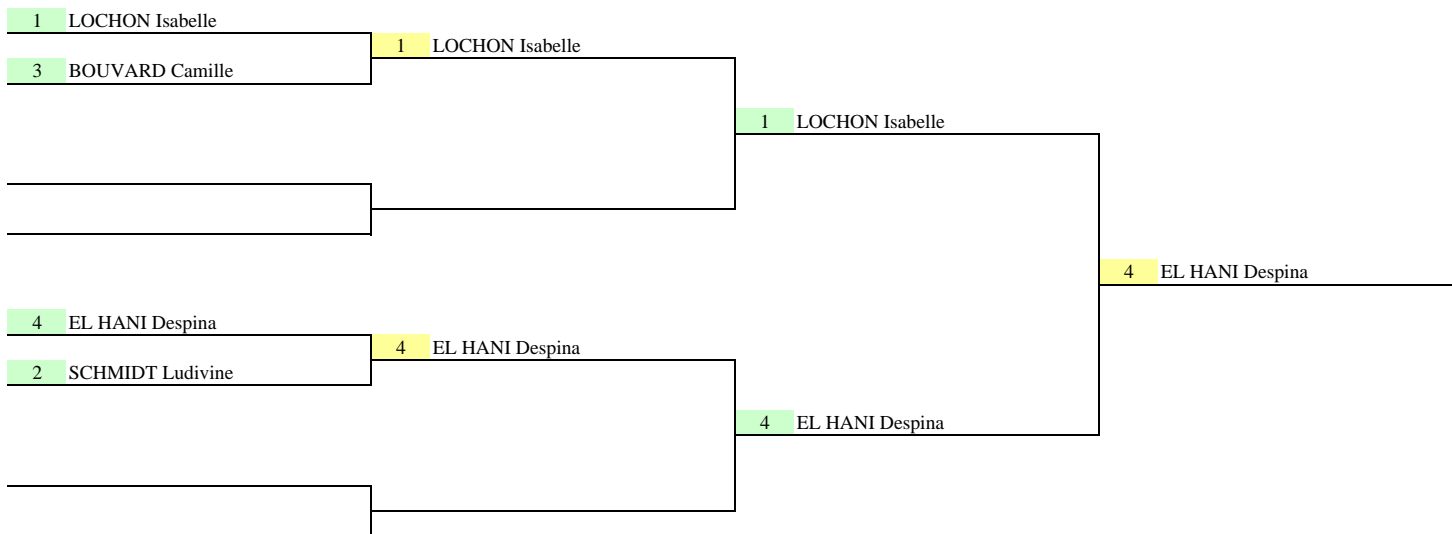

Finale 1 - 2

Tableau de repêchage

Classement

	NOMS	ACADEMIES	N°
1e	EL HANI Despina	Besancon	4
2e	LOCHON Isabelle	Paris	1
3e	BOUVARD Camille	Paris	3
3e	SCHMIDT Ludivine	Besancon	2

CHAMPIONNAT NATIONAL FFSU