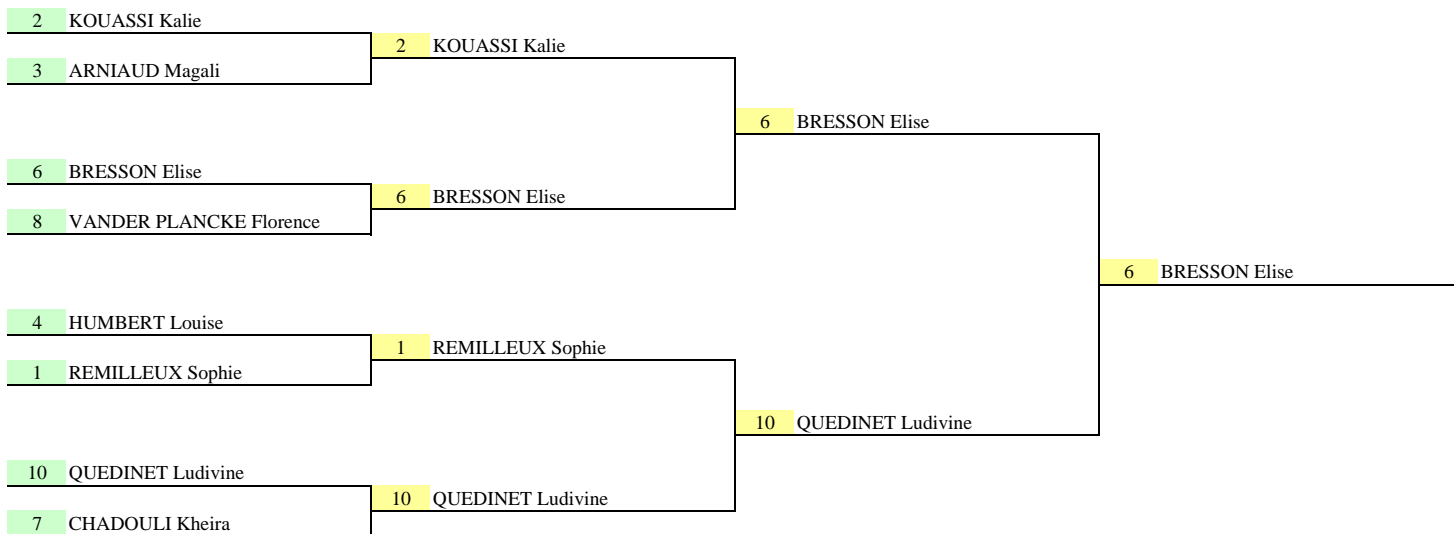

1 / 2 Finale

Finale 1 - 2

Tableau de repêchage

Classement

	NOMS	ACADEMIES	N°
1e	BRESSON Elise	Orleans	6
2e	QUEDINET Ludivine	Bordeaux	10
3e	KOUASSI Kalie	Caen	2
3e	REMILLEUX Sophie	Versailles	1

CHAMPIONNAT NATIONAL FFSU