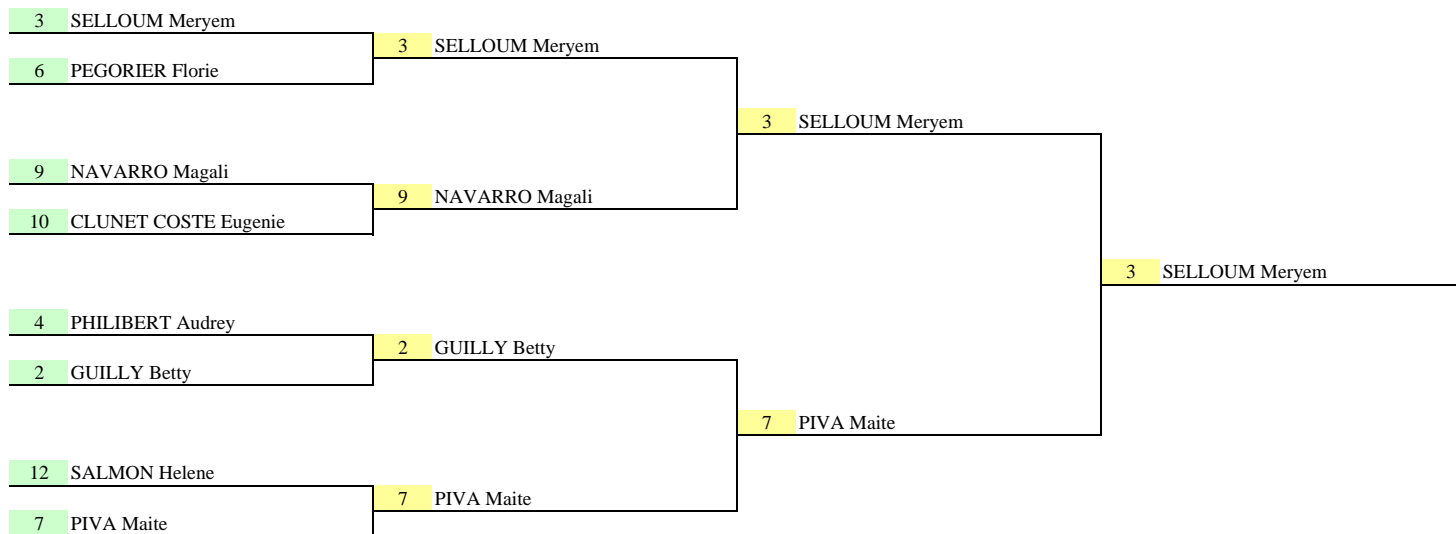

JF
63 kg

INDIV.

Tableau final

1 / 2 Finale

Finale 1 - 2

Tableau de repêchage

Classement

	NOMS	ACADEMIES	N°
1e	SELLOUM Meryem	Creteil	3
2e	PIVA Maite	Besancon	7
3e	NAVARRO Magali	Lille	9
3e	SALMON Helene	Lille	12