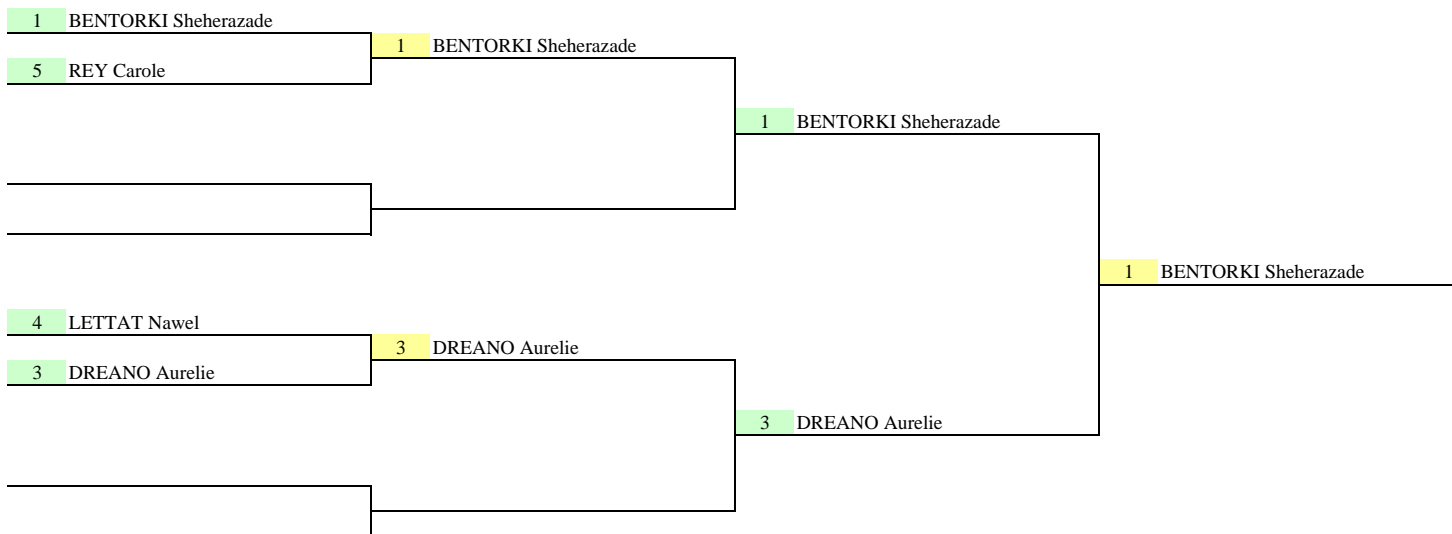

1 / 2 Finale

Finale 1 - 2

Tableau de repêchage

Classement

	NOMS	ACADEMIES	N°
1e	BENTORKI Sheherazade	Lille	1
2e	DREANO Aurelie	Creteil	3
3e	REY Carole	Dijon	5
3e	LETTAT Nawel	Lyon	4