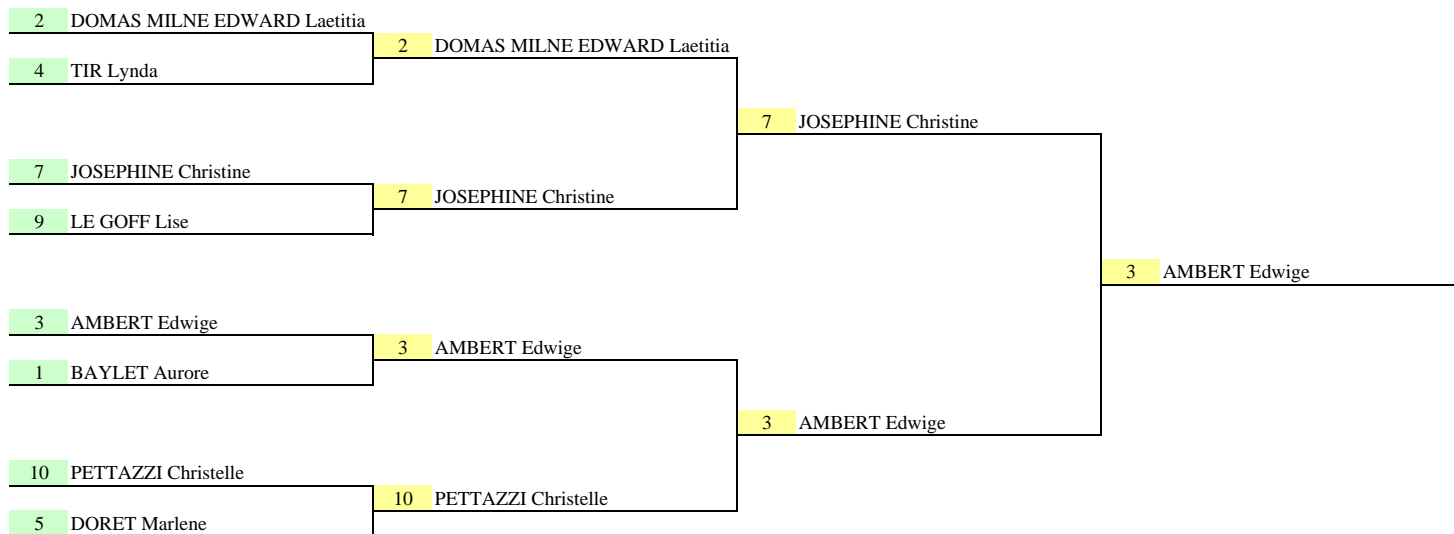

Finale 1 - 2

Tableau de repêchage

Classement

	NOMS	ACADEMIES	N°
1e	AMBERT Edwige	Caen	3
2e	JOSEPHINE Christine	Clermont Fd	7
3e	LE GOFF Lise	Bordeaux	9
3e	PETTAZZI Christelle	Nice	10

CHAMPIONNAT NATIONAL FFSU