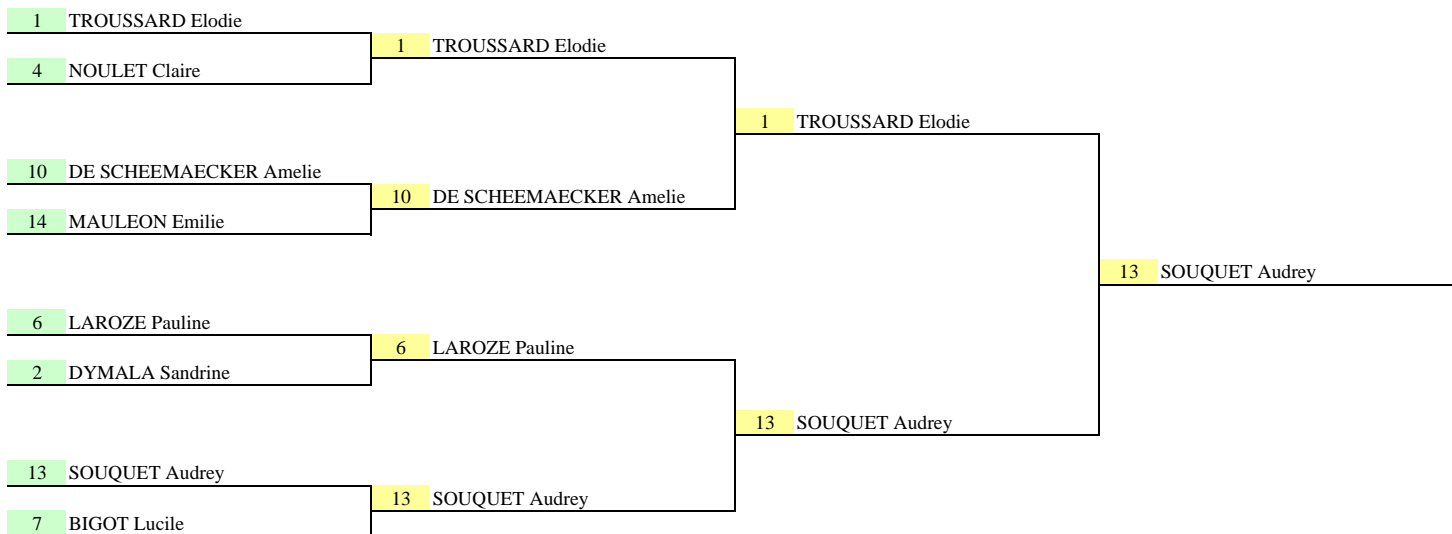

JF
59 kg

INDIV.

Tableau final

1 / 2 Finale

Finale 1 - 2

Tableau de repêchage

Classement

	NOMS	ACADEMIES	N°
1e	SOUQUET Audrey	Nice	13
2e	TROUSSARD Elodie	Dijon	1
3e	DE SCHEEMAECKER Amelie	Creteil	10
3e	LAROZE Pauline	Caen	6