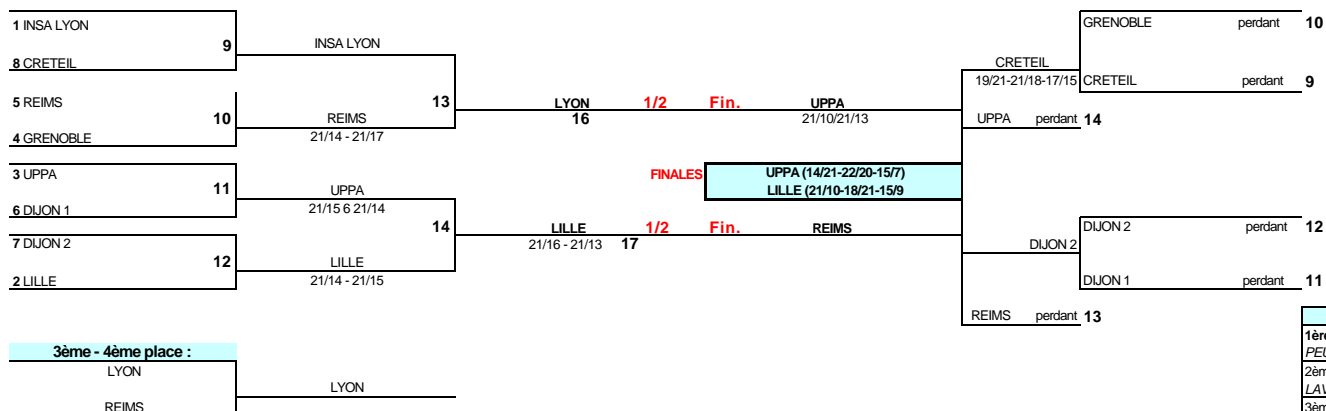

LES POULES

POULE A	POULE B	POULE C	POULE D
1ère : UPPA (6 points)	1ère : INSA LYON (4 points)	1ère : REIMS (4 points)	1ère : FSS LILLE (6 points)
2ème : UJF (5 points)	2ème : DIJON 2 (3 points)	2ème : CRETEIL (3 points)	2ème : DIJON 2 (5 points)
3ème : Poitiers (4 points)	3ème : ANTILLES (2 points)	3ème : TOURS (2 points)	3ème : TOULON (4 points)
4ème : PARIS 7 (3 points)		4ème : LA ROCHELLE (3 points)	

CLASSEMENT CONSOLANTE

1ère : UN. ANTILLES DARMALINGON Yannick/SOUDAIN-PINEAU Mickaël
2ème : UJF GRENOBLE PAJOT Maxime/GARIN Aurélien
3ème : STAPS TOULON ROBEAU Clément/BRUGNON Joël
4ème : STAPS DIJON (1) BERTIN Christophe/GALLET Mathieu

RESULTATS DES MATCHES

POULE A	POULE B	POULE C	POULE D
PARIS 7 / UPPA - 20/30	ANTILLES / DIJON 2 - 22/30	TOURS / REIMS - 27/30	FSS LILLE / TOULON - 30/22
POITIERS / UJF - 19/30	INSA LYON / DIJON 2 - 30/17	TOURS / CRETEIL - 32/34	DIJON 1 / LA ROCHELLE - 30/19
PARIS 7 / POITIERS - 25/30	INSA LYON / ANTILLES - 30/13	REIMS / CRETEIL - 30/20	LILLE / DIJON 1 - 30/23
UPPA / UJF - 30/27			TOULON / LA ROCHELLE - 30/25
PARIS 7 / UJF - 32/34			LILLE / LA ROCHELLE - 30/17
UPPA / POITIERS - 30/25			TOULON / DIJON - 27/30

TABLEAU PRINCIPAL (double entrée)

CLASSEMENT :

1ère : UPPA - Championne de France PEUVREL / CAZENEUVE
2ème : FSS LILLE 2 LAVALLEZ Yann/VYLE Boris
3ème : INSA LYON SILUSETTI Sébastien/JAMBON Jérémy
4ème : REIMS UC BOHOMME Jérôme/LETONDEUR Jérôme